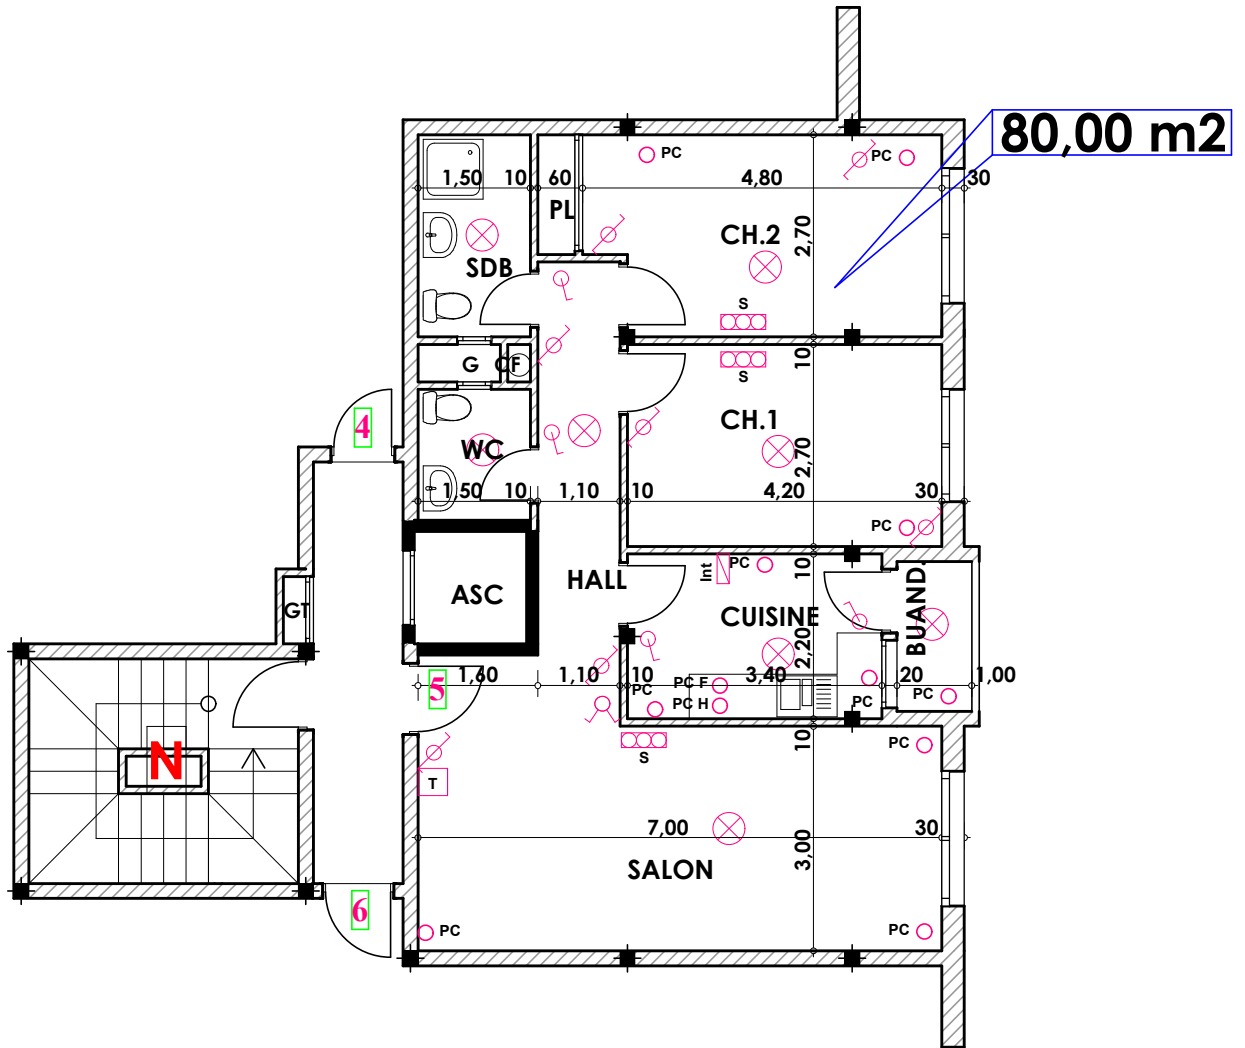

**Type: N05**

**Imm. N - appt 05 - 2<sup>eme</sup> etage**

**Tranche 02**

**Surface .Appartement + murs et piliers  
= 80,00 m<sup>2</sup>**

Hauteur des Serie sur Mur = 1.40 m  
Hauteur des P.c des chambre = 0.47 m  
Hauteur des P.c des Salon = 1.10 m  
Hauteur des P.c des cuisine = 1.15 m  
Hauteur des table de cuisine = 0.87 m

**LEGENDE**

- TV — Télévision
- TI — Téléphone
- PC — Prise de Courant
- ⊗S — Serie
- ⊗ — Lampe
- △ — Applique

- ⊗ — Interrupteur simple aluage
- ⊗ — Interrupteur double aluage
- ⊗ — Interrupteur va et vien
- ⊗ — Interrupteur double va et vien
- ⊗ — Interphone
- T — Tableau
- ⊗ — Applique etanche
- ⊗ — Lampe etanche