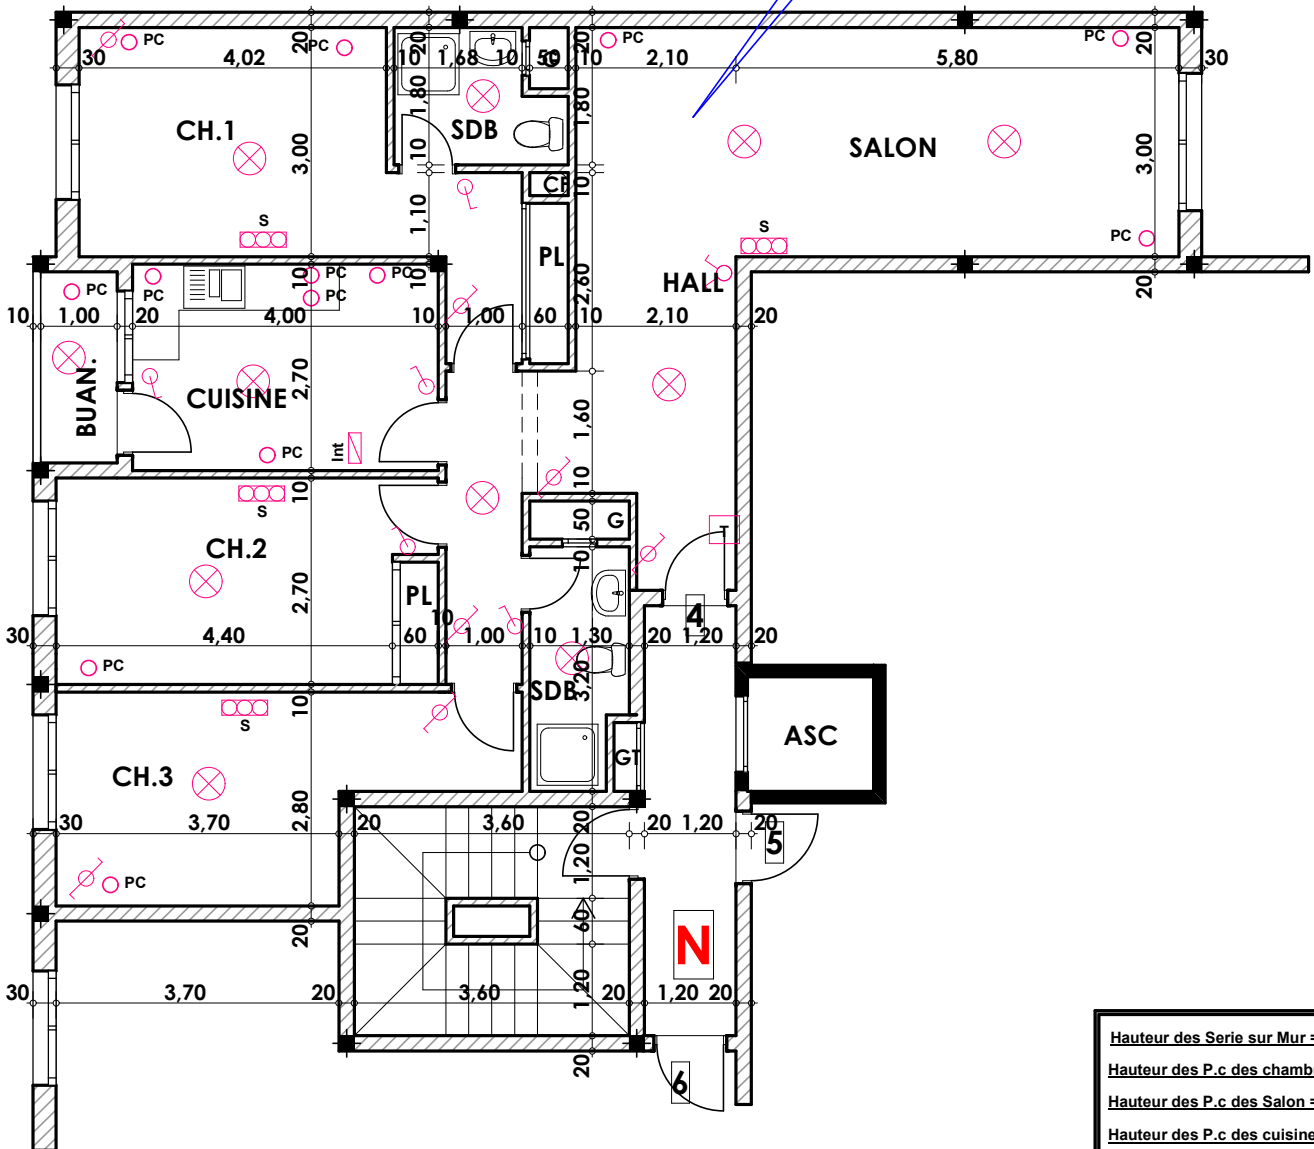

Type: N04

Imm. N - apt 04 - 2^{eme} etage

Tranche 02

Surface .Appatement + murs et piliers = 116.80m²

116,80 m²

Hauteur des Serie sur Mur = 1.40 m
Hauteur des P.c des chambre = 0.47 m
Hauteur des P.c des Salon = 1.10 m
Hauteur des P.c des cuisine = 1.15 m
Hauteur des table de cuisine = 0.87 m

LEGENDE

- TI — Téléphone
- TV — Télévision
- Pa — Parabole
- PC — Prise de Courant
- Serie
- Lampe
- Aplique

- Interrupteur simple alumage
- Interrupteur double alumage
- Interrupteur va et vien
- Interrupteur double va et vien
- Interphone
- Tableau
- Aplique etanche
- Lampe etanche