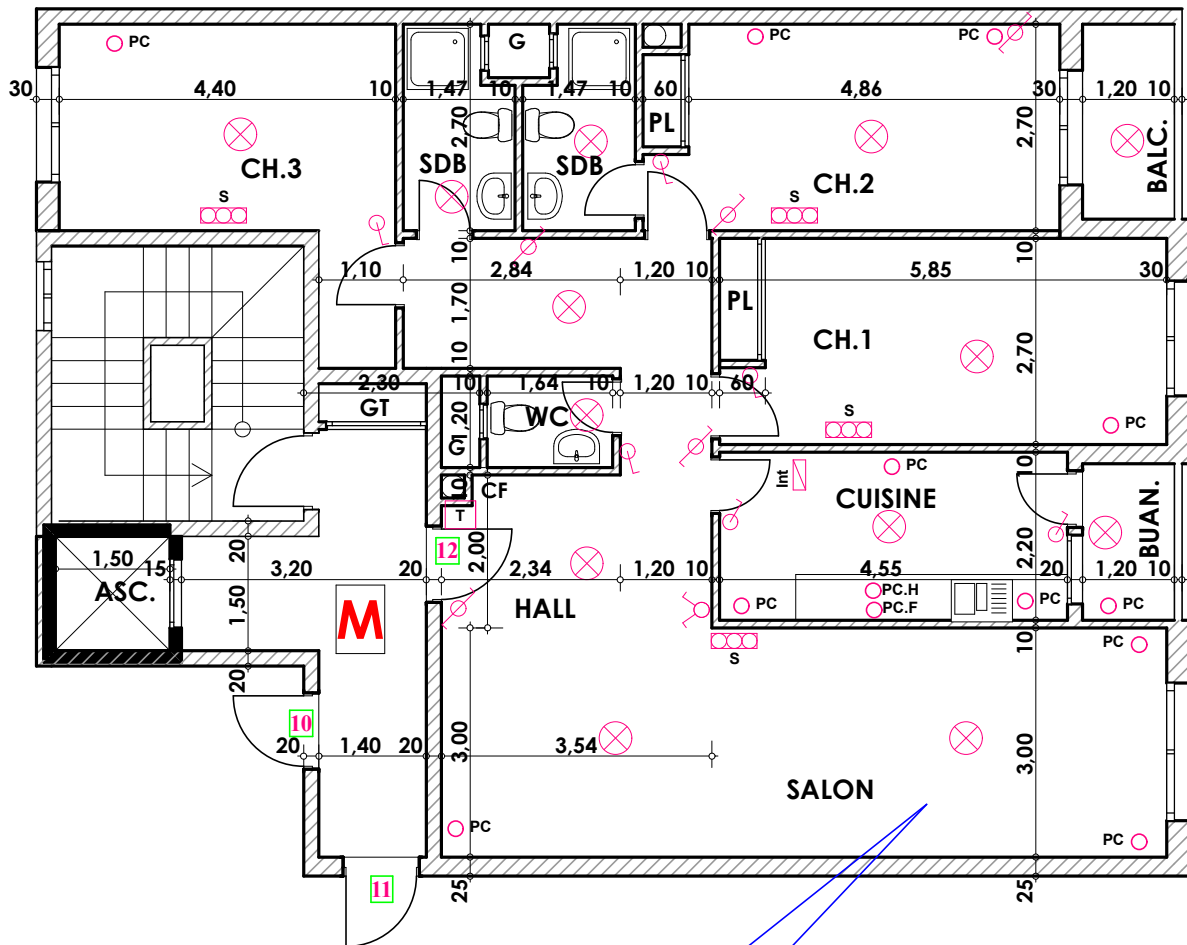

Type: M12

Imm. M - appt 12 - 4^{eme} etage

Tranche 02

Surface .Appartement + murs et piliers
= 129,20m²

129,20 m²

Hauteur des Serie sur Mur = 1.40 m
Hauteur des P.c des chambre = 0.47 m
Hauteur des P.c des Salon = 1.10 m
Hauteur des P.c des cuisine = 1.15 m
Hauteur des table de cuisine = 0.87 m

LEGENDE

- TV — Télévision
- TI — Téléphone
- PC — Prise de Courant
- Serie
- Lampe
- Aplique

- Interrupteur simple aluage
- Interrupteur double aluage
- Interrupteur va et vien
- Interrupteur double va et vien
- Interphone
- Tableau
- Aplique etanche
- Lampe etanche