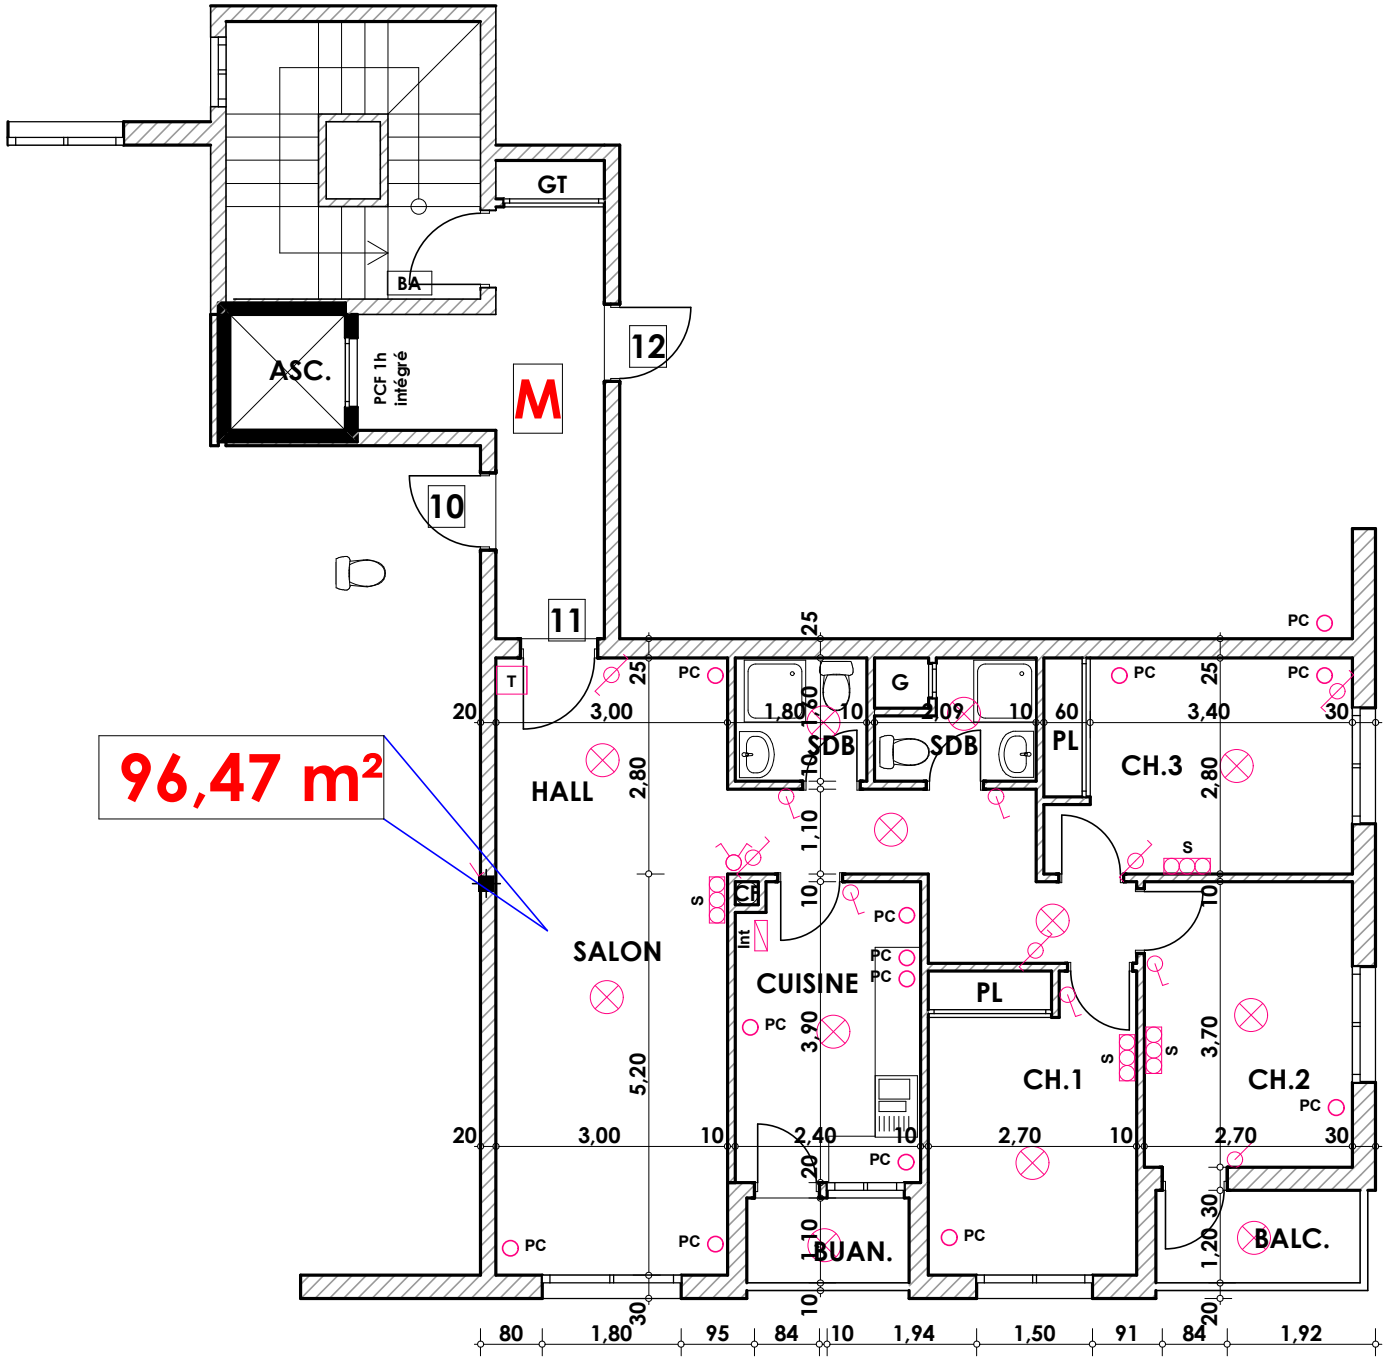

Type: M11

Imm. M - apt 11 - 4^{eme} etage

Tranche 02

Surface .Appartement + murs et piliers = 96.47m²

LEGENDE

- TI - Téléphone
- TV - Télévision
- Pa - Parabole
- PC - Prise de Courant
- Serie
- Lampe
- Aplique
- Interrupteur simple alumage
- Interrupteur double alumage
- Interrupteur va et vien
- Interrupteur double va et vien
- Interphone
- Tableau
- Aplique etanche
- Lampe etanche

Hauteur des Serie sur Mur = 1.40 m
Hauteur des P.c des chambre = 0.47 m
Hauteur des P.c des Salon = 1.10 m
Hauteur des P.c des cuisine = 1.15 m
Hauteur des table de cuisine = 0.87 m