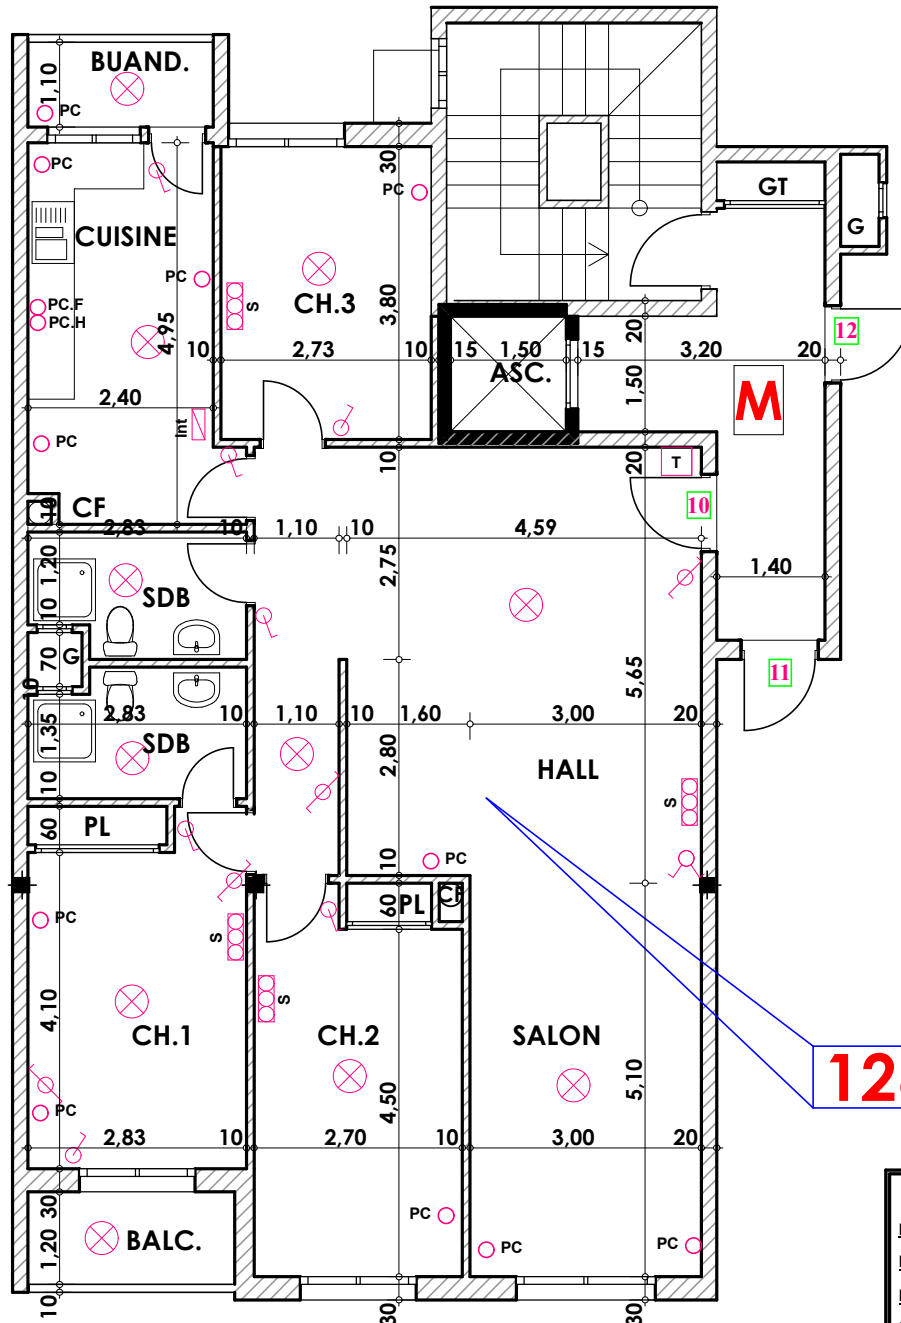

Type: M10

Imm. M - appt 10 - 4^{eme} etage

Tranche 02

Surface .Appartement + murs et piliers
= 126,20m²

126,20 m²

Hauteur des Serie sur Mur = 1.40 m
Hauteur des P.c des chambre = 0.47 m
Hauteur des P.c des Salon = 1.10 m
Hauteur des P.c des cuisine = 1.15 m
Hauteur des table de cuisine = 0.87 m

LEGENDE

- TV — Télévision
- TI — Téléphone
- PC — Prise de Courant
- S — Serie
- ⊗ — Lampe
- ⊙ — Applique

- ⊗ — Interrupteur simple alumage
- ⊗ — Interrupteur double alumage
- ⊗ — Interrupteur va et ven
- ⊗ — Interrupteur double va et ven
- Int — Interphone
- T — Tableau
- ▲ — Applique etanche
- ⊗ — Lampe etanche