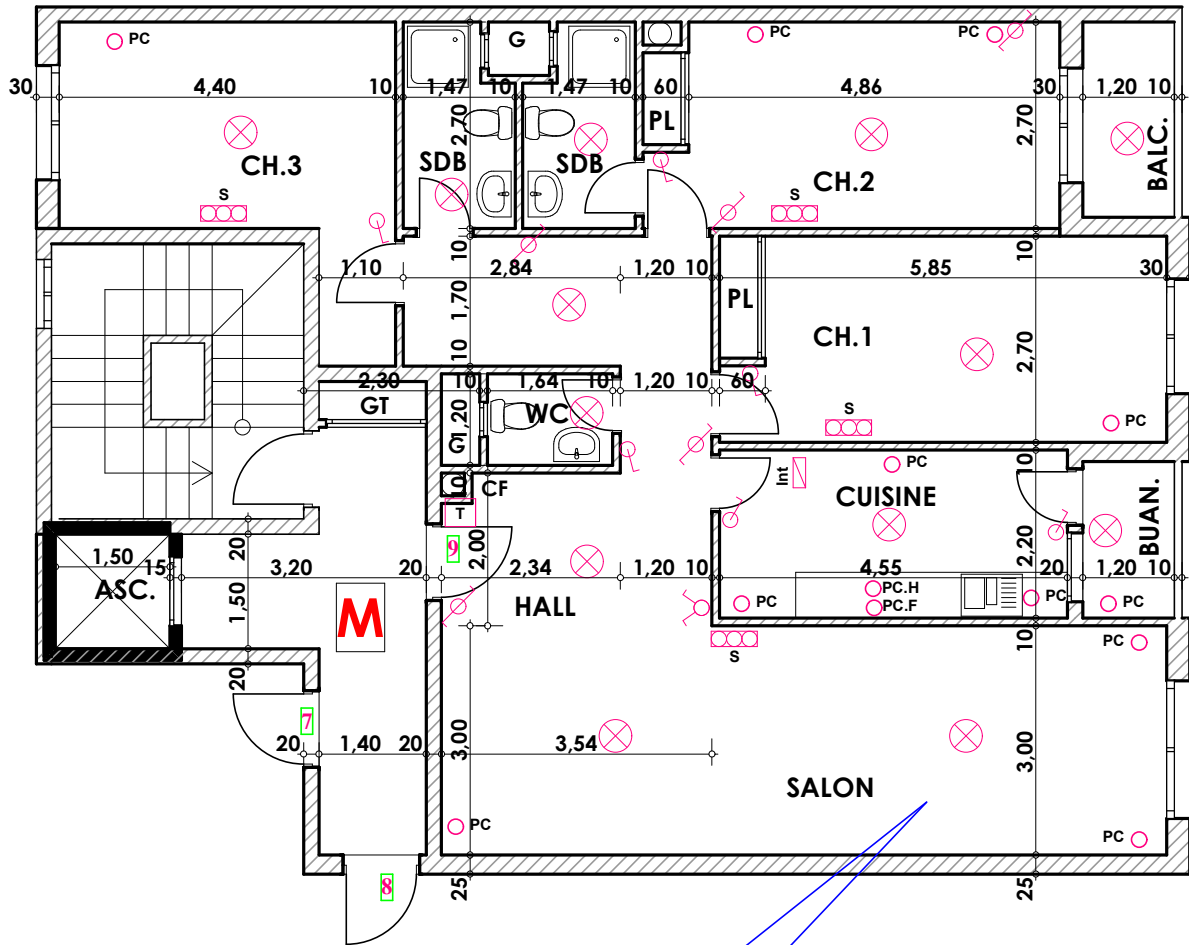

Type: M09

Imm. M - appt 09 - 3^{eme} etage

Tranche 02

**Surface .Appartement + murs et piliers
= 129,20m²**

129,20 m²

Hauteur des Serie sur Mur = 1.40 m
Hauteur des P.c des chambre = 0.47 m
Hauteur des P.c des Salon = 1.10 m
Hauteur des P.c des cuisine = 1.15 m
Hauteur des table de cuisine = 0.87 m

LEGENDE

- TV — Télévision
- TI — Téléphone
- PC — Prise de Courant
- S — Serie
- L — Lampe
- A — Applique

- — Interrupteur simple aluage
- — Interrupteur double aluage
- — Interrupteur va et vien
- — Interrupteur double va et vien
- Int — Interphone
- T — Tableau
- ▲ — Applique etanche
- — Lampe etanche