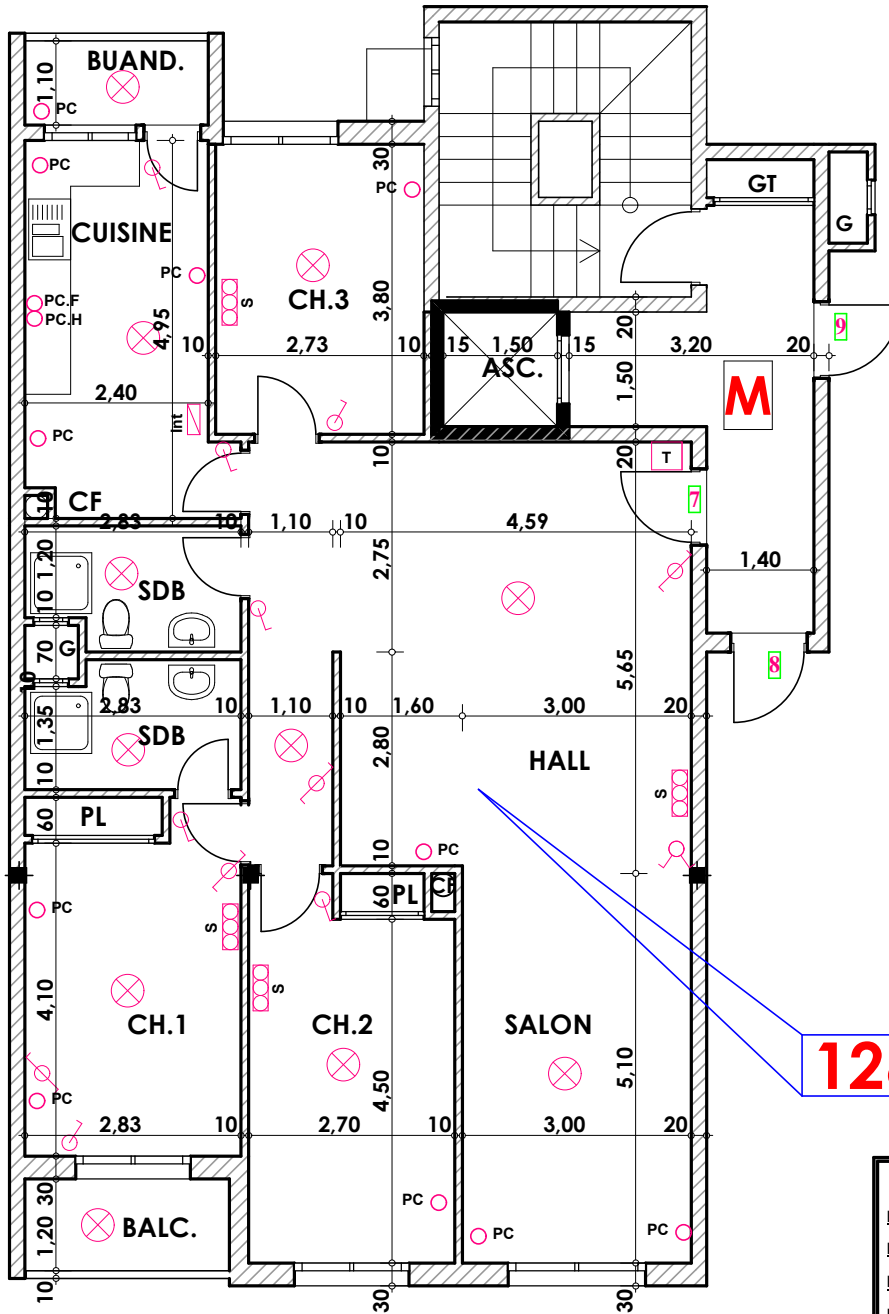

Type: M07

Imm. M - appt 07 - 3^{eme} etage

Tranche 02

Surface .Appartement + murs et piliers
= 126,20m²

126,20 m²

Hauteur des Serie sur Mur = 1.40 m
Hauteur des P.c des chambre = 0.47 m
Hauteur des P.c des Salon = 1.10 m
Hauteur des P.c des cuisine = 1.15 m
Hauteur des table de cuisine = 0.87 m

LEGENDE

- TV - Télévision
- TI - Téléphone
- PC - Prise de Courant
- Serie
- Lampe
- Aplique

- Interrupteur simple aluage
- Interrupteur double aluage
- Interrupteur va et vien
- Interrupteur double va et vien
- Interphone
- Tableau
- Aplique etanche
- Lampe etanche