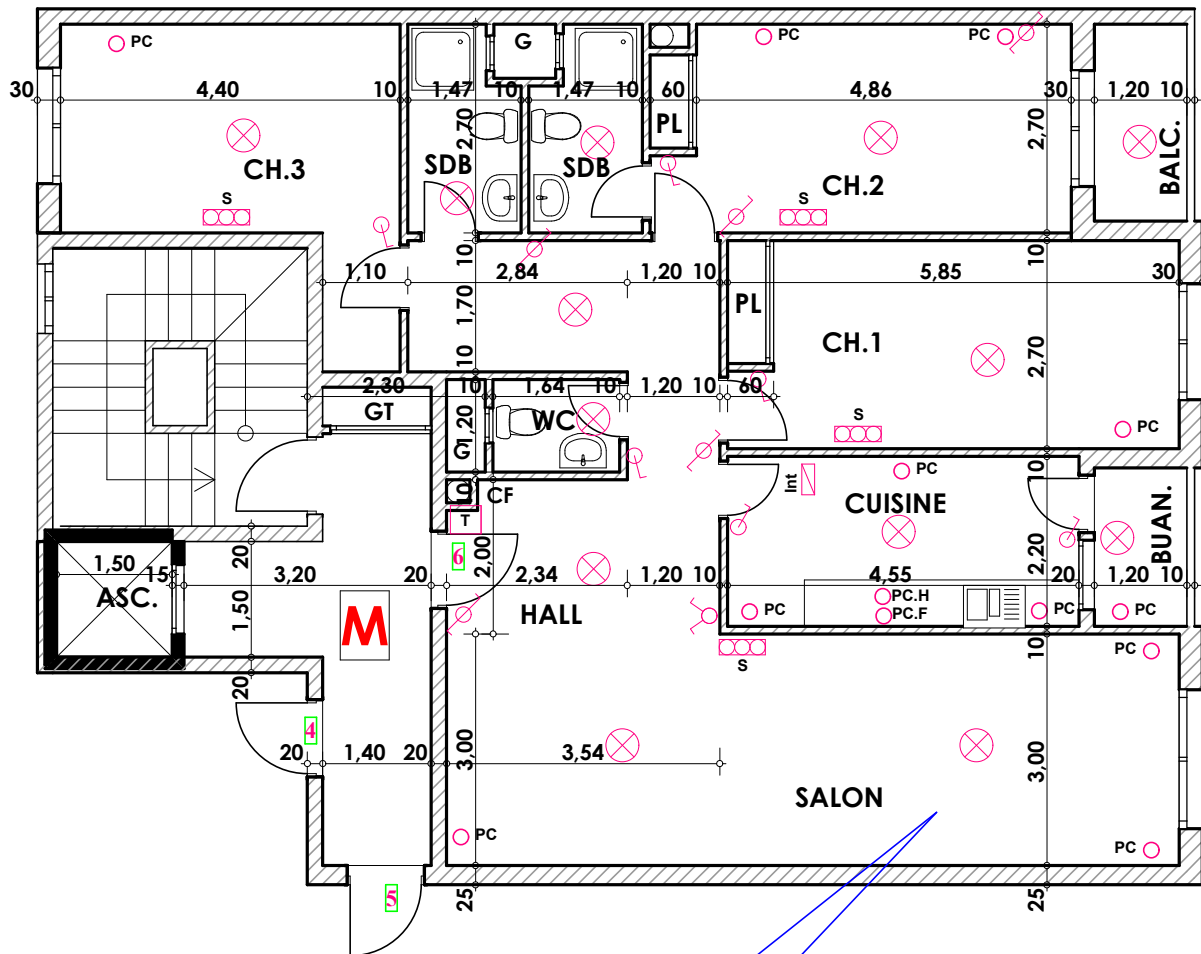

Type: M06

Imm. M - appt 06 - 2^{eme} etage

Tranche 02

**Surface .Appartement + murs et piliers
= 129,20m²**

129,20 m²

Hauteur des Serie sur Mur = 1.40 m
Hauteur des P.c des chambre = 0.47 m
Hauteur des P.c des Salon = 1.10 m
Hauteur des P.c des cuisine = 1.15 m
Hauteur des table de cuisine = 0.87 m

LEGENDE

- TV — Télévision
- TI — Téléphone
- PC — Prise de Courant
- S — Serie
- L — Lampe
- A — Applique

- Interrupteur simple alumage
- Interrupteur double alumage
- Interrupteur va et vien
- Interrupteur double va et vien
- Interphone
- T — Tableau
- Aplique etanche
- Lampe etanche