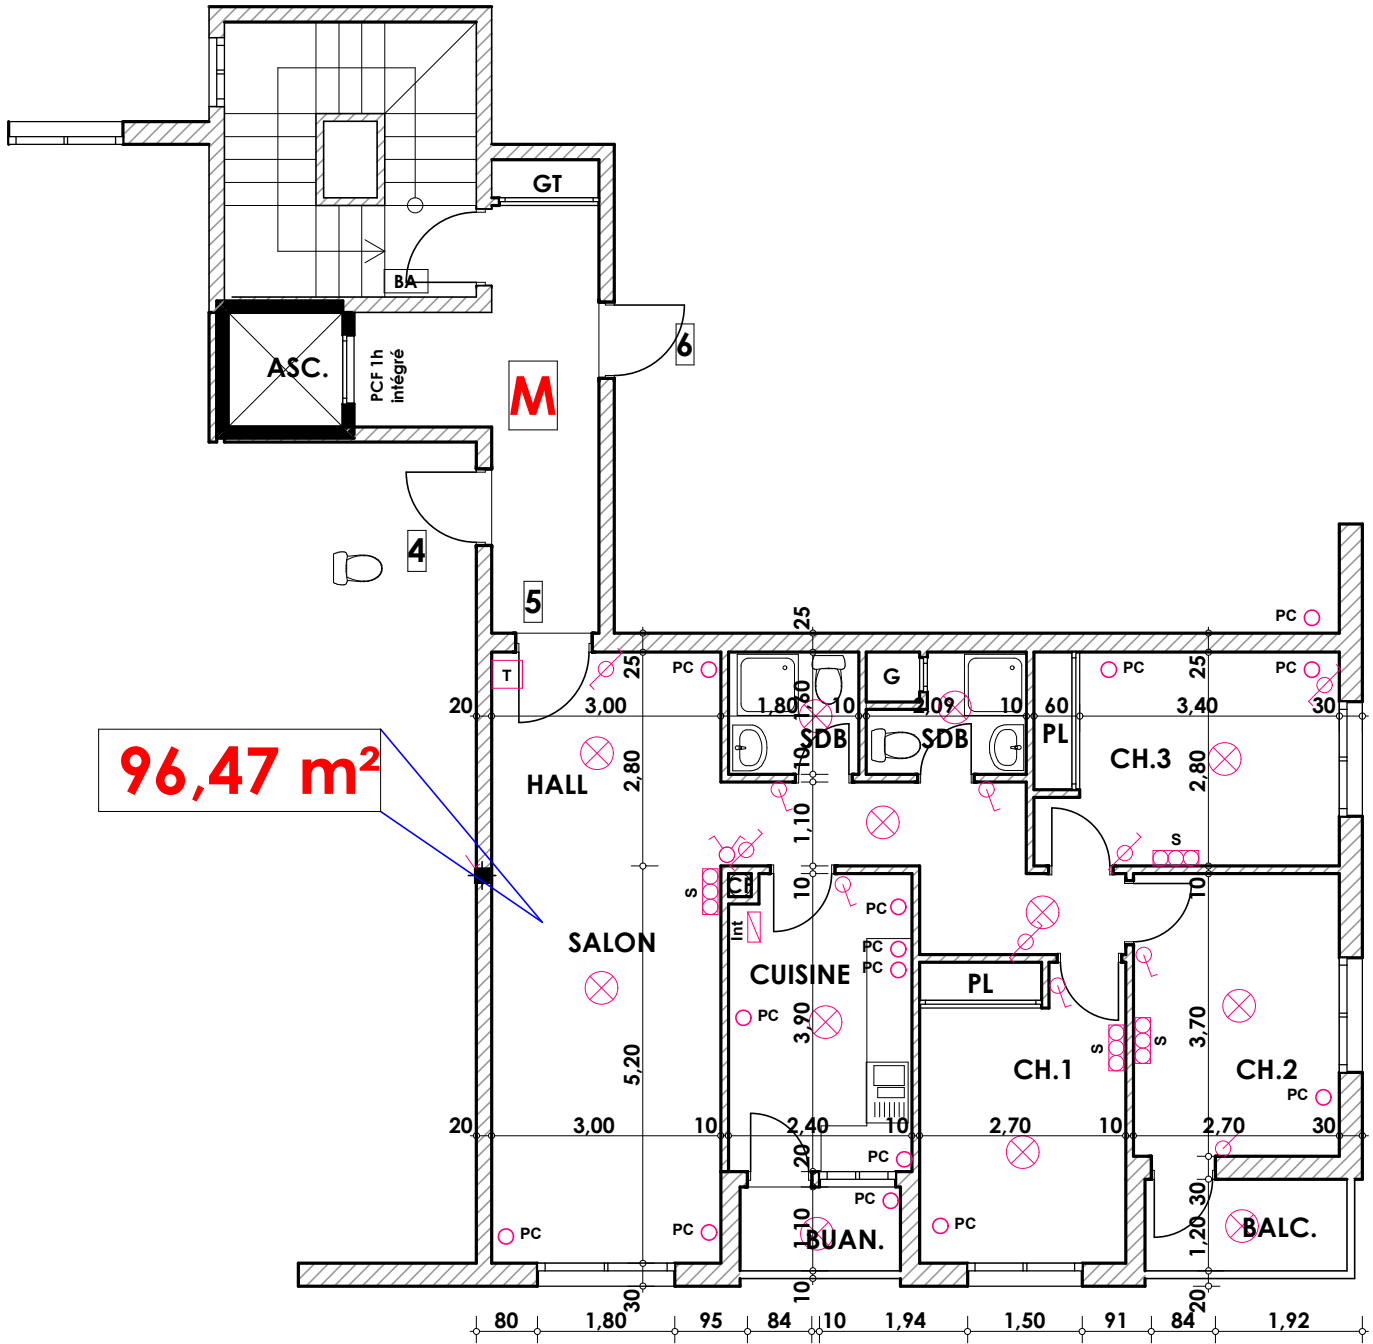

Type: M05

Imm. M - apt 05 - 2^{eme} etage

Tranche 02

Surface .Appartement + murs et piliers = 96.47m²

96,47 m²

LEGENDE

- TI — Téléphone
- TV — Télévision
- Pa — Parabole
- PC — Prise de Courant
- Serie
- ⊗ — Lampe
- △ — Applique
- — Interrupteur simple alimage
- ⊗ — Interrupteur double alimage
- ⊗ — Interrupteur va et vien
- ⊗ — Interrupteur double va et vien
- Int — Interphone
- T — Tableau
- ▲ — Applique etanche
- ⊗ — Lampe etanche

Hauteur des Serie sur Mur = 1.40 m
Hauteur des P.c des chambre = 0.47 m
Hauteur des P.c des Salon = 1.10 m
Hauteur des P.c des cuisine = 1.15 m
Hauteur des table de cuisine = 0.87 m