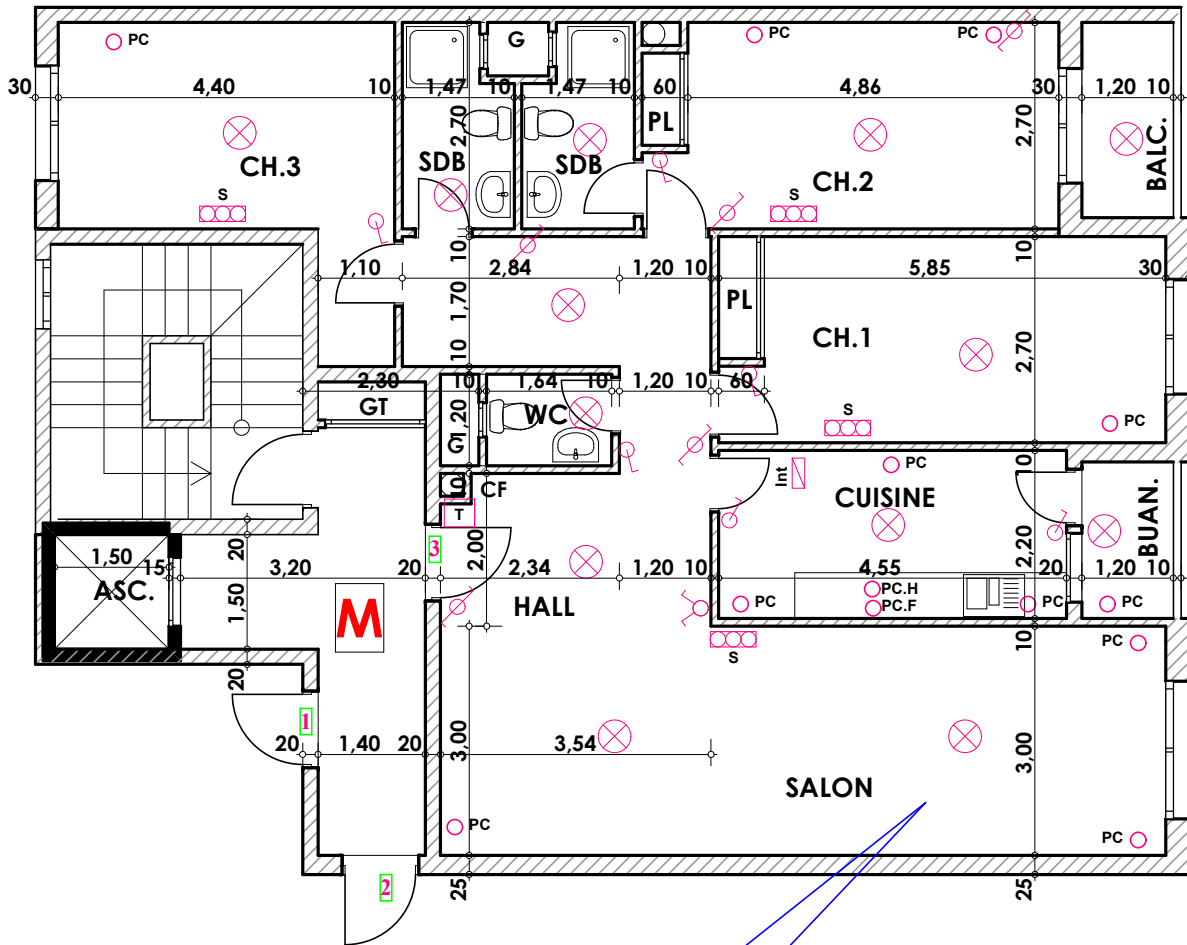

Type: M03

Imm. M - appt 03 - 1^{er} etage

Tranche 02

**Surface .Appartement + murs et piliers
= 129,20m²**

129,20 m²

Hauteur des Serie sur Mur = 1.40 m
Hauteur des P.c des chambre = 0.47 m
Hauteur des P.c des Salon = 1.10 m
Hauteur des P.c des cuisine = 1.15 m
Hauteur des table de cuisine = 0.87 m

LEGENDE

- TV — Télévision
- TI — Téléphone
- PC — Prise de Courant
- Serie
- Lampe
- Aplique

- Interrupteur simple aluage
- Interrupteur double aluage
- Interrupteur va et vien
- Interrupteur double va et vien
- Interphone
- Tableau
- Aplique etanche
- Lampe etanche