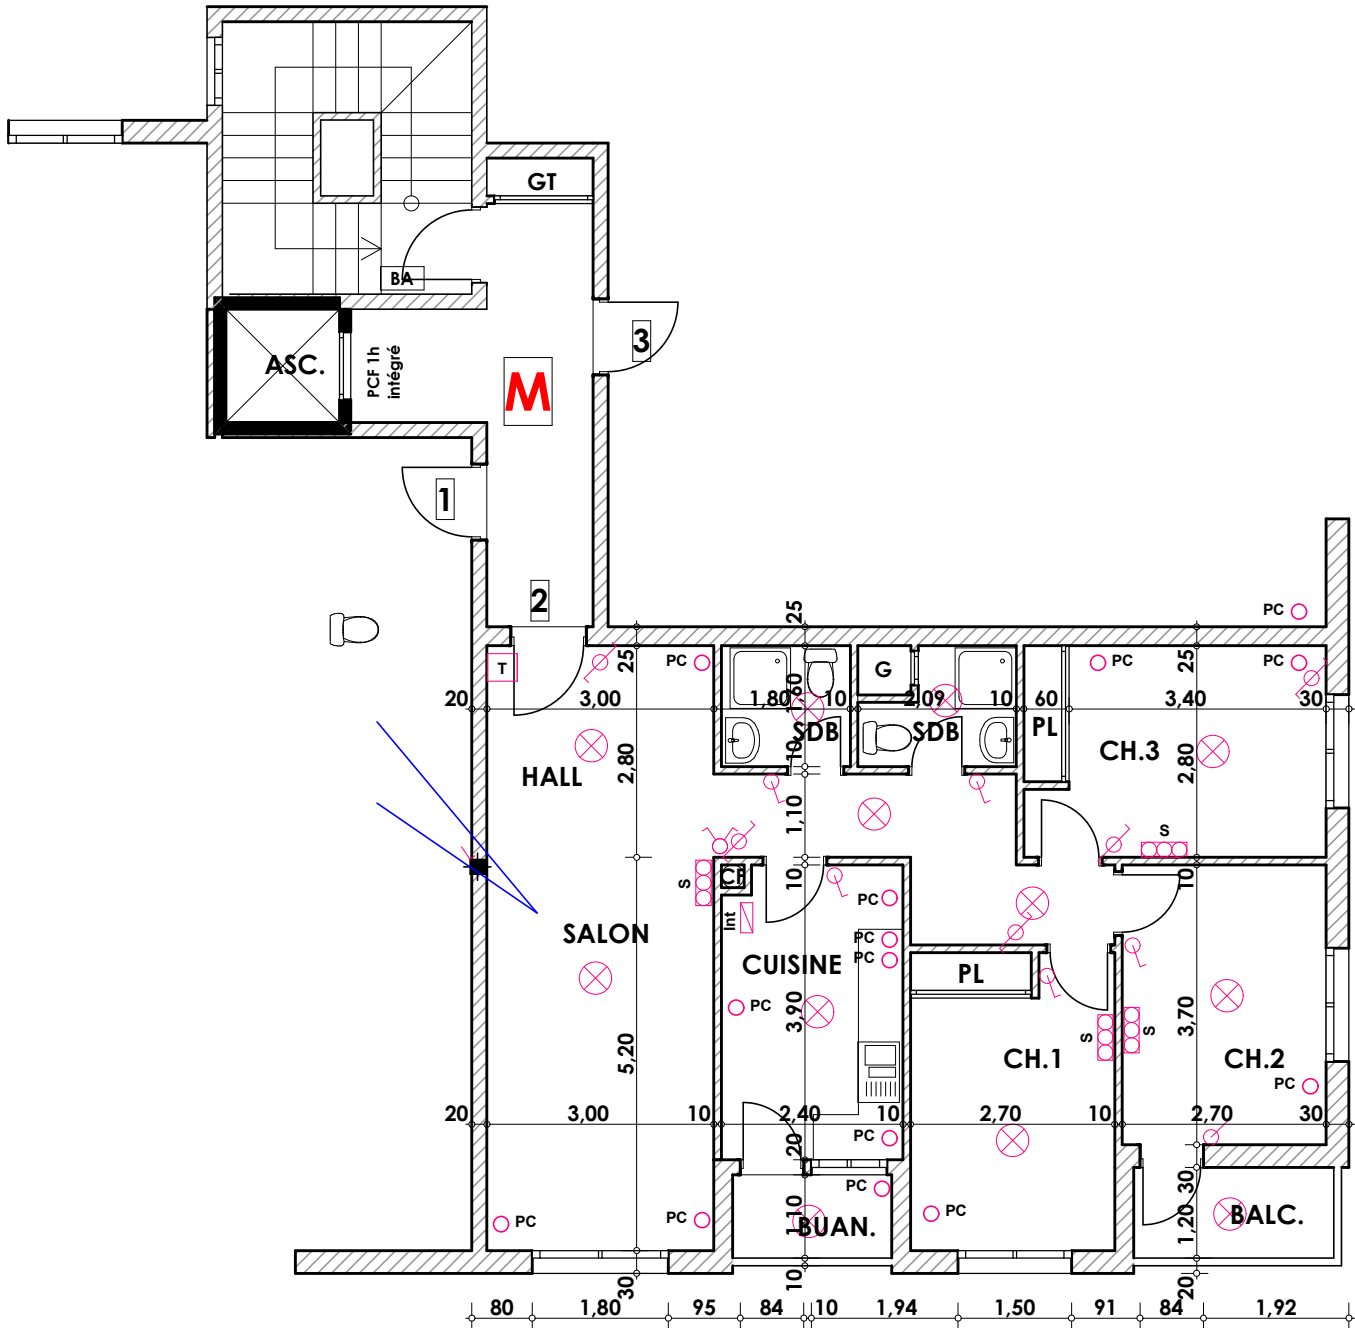

Type: M02

Imm. M - apt 02 - 1^{er} etage

Tranche 02

Surface .Appartement + murs et piliers = 96.47m²

LEGENDE

- TI — Téléphone
- TV — Télévision
- Pa — Parabole
- PC — Prise de Courant
- ⊗ — Serie
- ⊗ — Lampe
- ⊗ — Aplique

- ⊗ — Interrupteur simple aluage
- ⊗ — Interrupteur double aluage
- ⊗ — Interrupteur va et vien
- ⊗ — Interrupteur double va et vien
- ⊗ — Interphone
- ⊗ — Tableau
- ⊗ — Aplique etanche
- ⊗ — Lampe etanche

- Hauteur des Serie sur Mur = 1.40 m
- Hauteur des P.c des chambre = 0.47 m
- Hauteur des P.c des Salon = 1.10 m
- Hauteur des P.c des cuisine = 1.15 m
- Hauteur des table de cuisine = 0.87 m