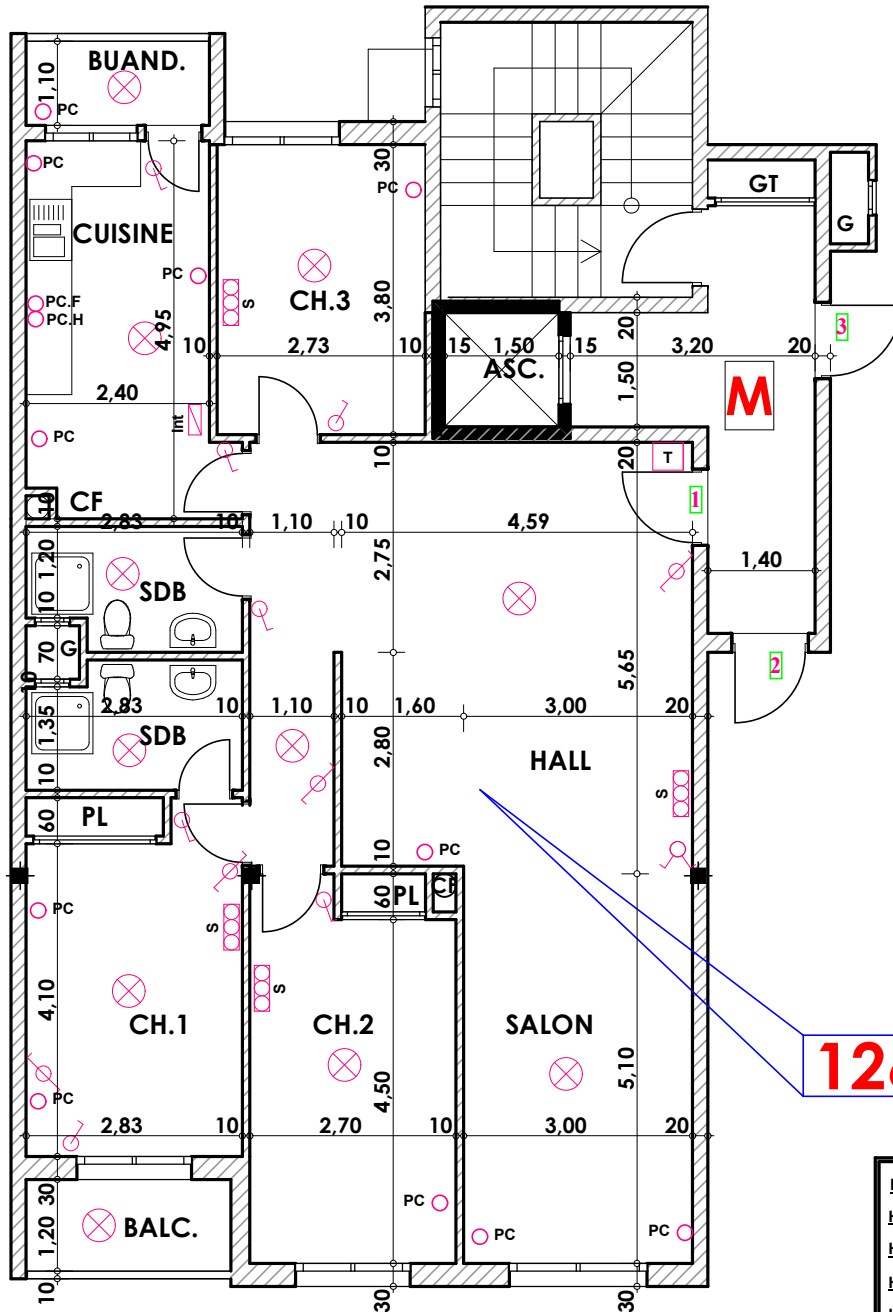

Type: M01

Imm. M - appt 01 - 1^{er} etage

Tranche 02

**Surface .Appartement + murs et piliers
= 126,20m²**

126,20 m²

Hauteur des Serie sur Mur = 1.40 m
Hauteur des P.c des chambre = 0.47 m
Hauteur des P.c des Salon = 1.10 m
Hauteur des P.c des cuisine = 1.15 m
Hauteur des table de cuisine = 0.87 m

LEGENDE

- TV — Télévision
- TI — Téléphone
- PC — Prise de Courant
- ⊗ S — Serie
- ⊗ — Lampe
- ⊗ — Applique

- ⊗ — Interrupteur simple alumage
- ⊗ — Interrupteur double alumage
- ⊗ — Interrupteur va et vien
- ⊗ — Interrupteur double va et vien
- ⊗ — Interphone
- ⊗ — Tableau
- ⊗ — Applique etanche
- ⊗ — Lampe etanche