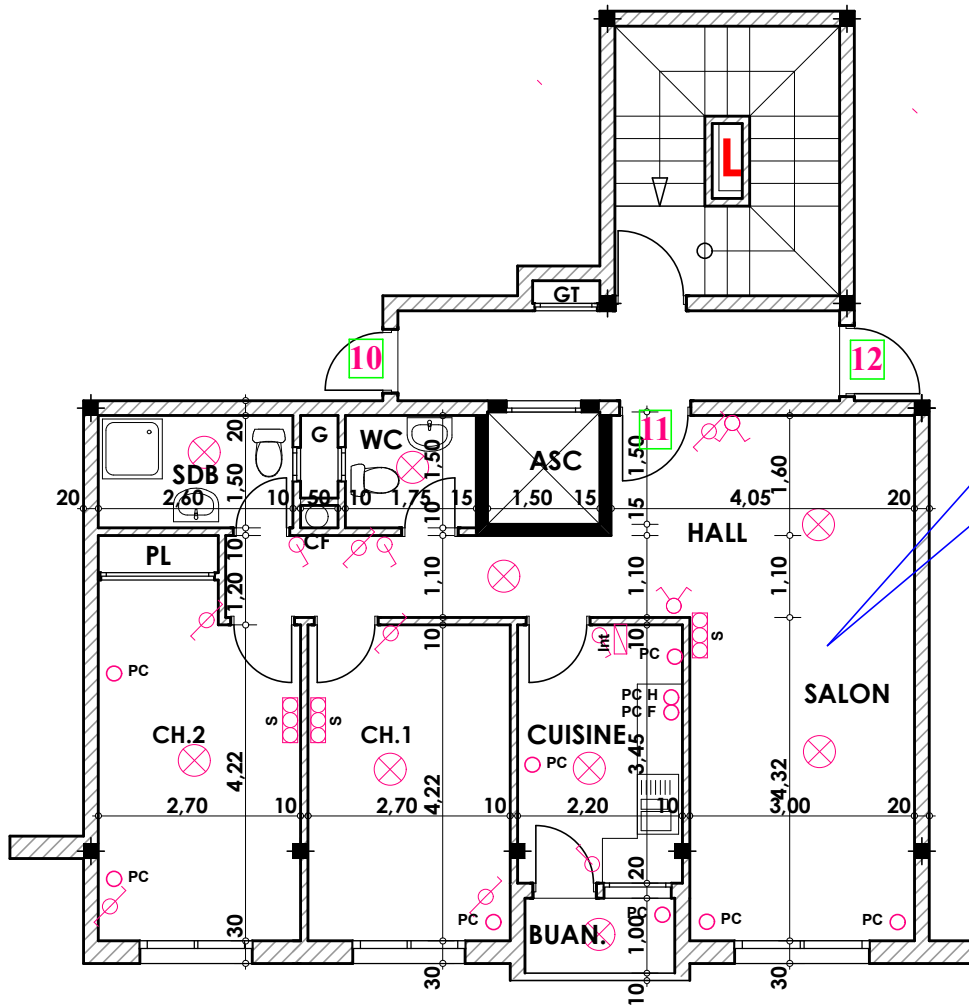

**Type: L11**

**Imm. L - appt 11 - 4<sup>eme</sup> etage**

**Tranche 02**

**Surface .Appartement + murs et piliers  
= 80,40 m<sup>2</sup>**

**80,40 m<sup>2</sup>**

Hauteur des Serie sur Mur = 1.40 m  
Hauteur des P.c des chambre = 0.47 m  
Hauteur des P.c des Salon = 1.10 m  
Hauteur des P.c des cuisine = 1.15 m  
Hauteur des table de cuisine = 0.87 m

**LEGENDE**

- TV — Télévision
- TI — Téléphone
- PC — Prise de Courant
- Serie
- Lampe
- Aplique

- Interrupteur simple aluage
- Interrupteur double aluage
- Interrupteur va et vien
- Interrupteur double va et vien
- Interphone
- Tableau
- Aplique etanche
- Lampe etanche