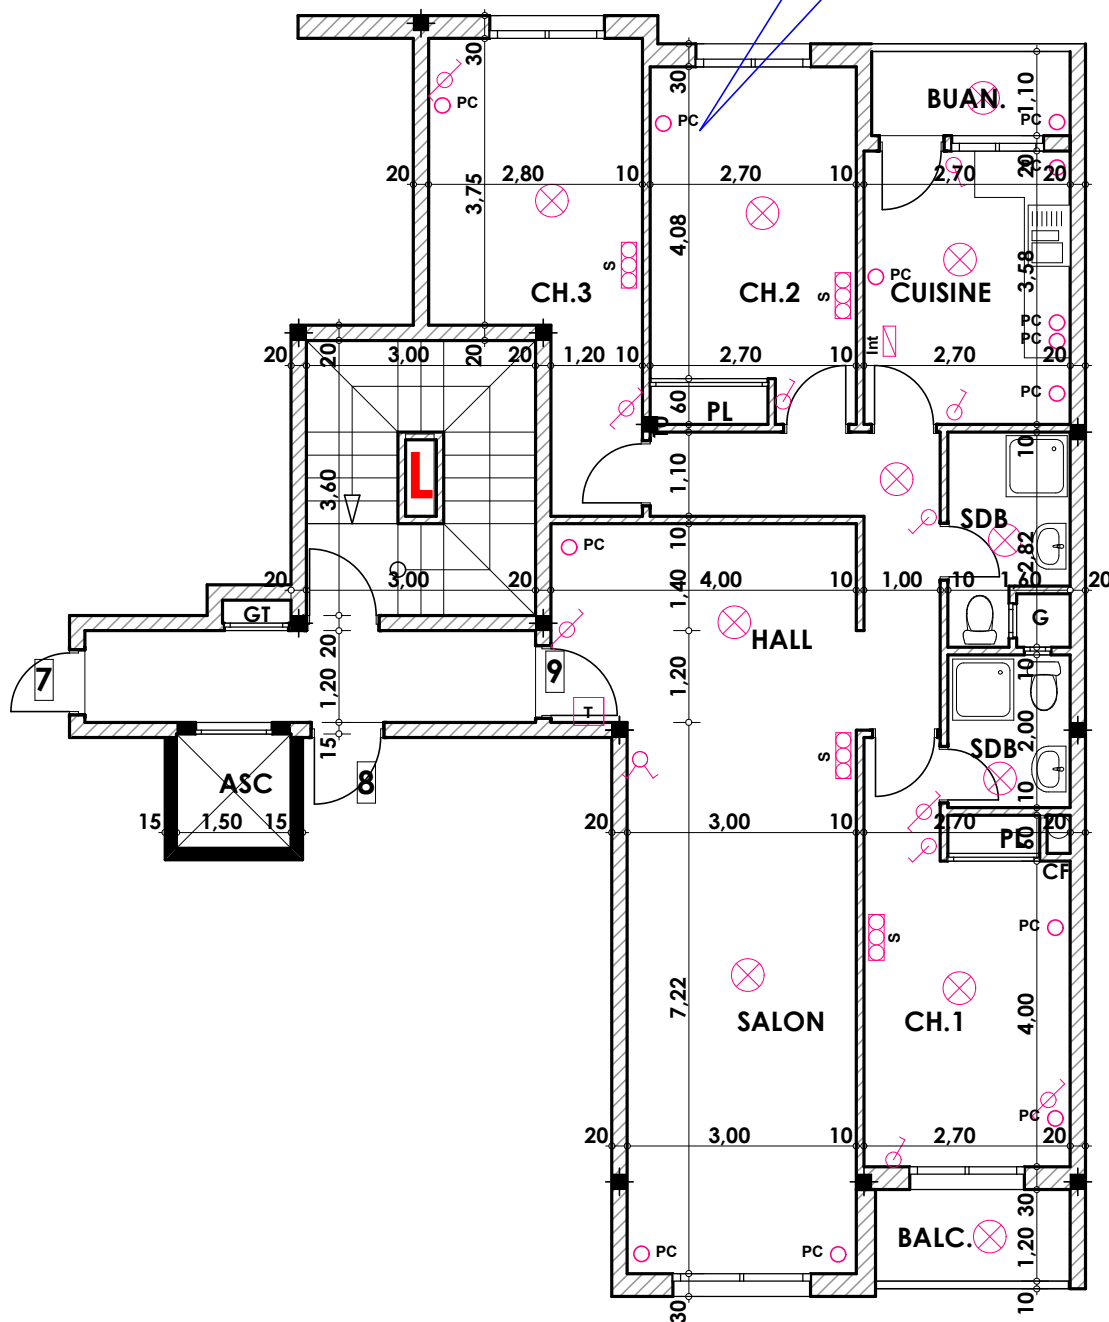

Type: L09

Imm. L - apt 09 - 3^{eme} etage

Tranche 02

Surface .Appartement + murs et piliers =116.00 m²

116.00 m²

LEGENDE

- TI — Téléphone
- TV — Télévision
- Pa — Parabole
- PC — Prise de Courant
- ⊗ — Lampe
- ⊕ — Applique

- ⊗ — Interrupteur simple aluage
- ⊗ — Interrupteur double aluage
- ⊗ — Interrupteur va et vien
- ⊗ — Interrupteur double va et vien
- ⊗ — Interphone
- ⊗ — Tableau
- ⊗ — Applique etanche
- ⊗ — Lampe etanche

Hauteur des Serie sur Mur = 1.40 m
Hauteur des P.c des chambre = 0.47 m
Hauteur des P.c des Salon = 1.10 m
Hauteur des P.c des cuisine = 1.15 m
Hauteur des table de cuisine = 0.87 m