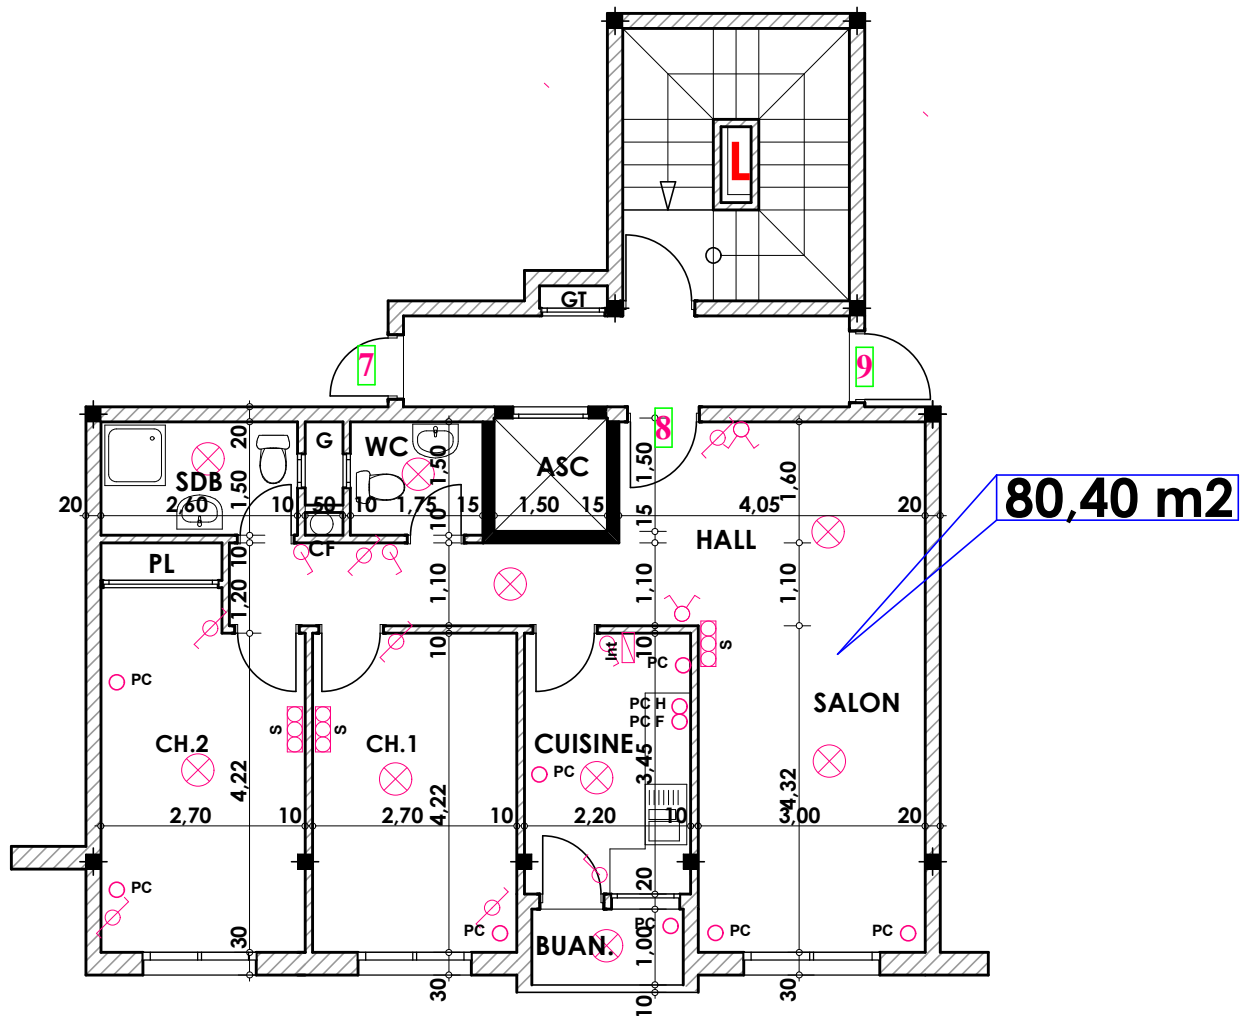

Type: L08

Imm. L - appt 08 - 3^{eme} etage

Tranche 02

**Surface .Appartement + murs et piliers
= 80,40 m²**

Hauteur des Serie sur Mur = 1.40 m

Hauteur des P.c des chambre = 0.47 m

Hauteur des P.c des Salon = 1.10 m

Hauteur des P.c des cuisine = 1.15 m

Hauteur des table de cuisine = 0.87 m

LEGENDE

- TV — Télévision
- OTI — Téléphone
- PC — Prise de Courant
- S — Serie
- ⊗ — Lampe
- ⊕ — Applique

- ⊗ — Interrupteur simple alumage
- ⊗ — Interrupteur double alumage
- ⊗ — Interrupteur va et vien
- ⊗ — Interrupteur double va et vien
- Int — Interphone
- T — Tableau
- ⊕ — Applique etanche
- ⊕ — Lampe etanche