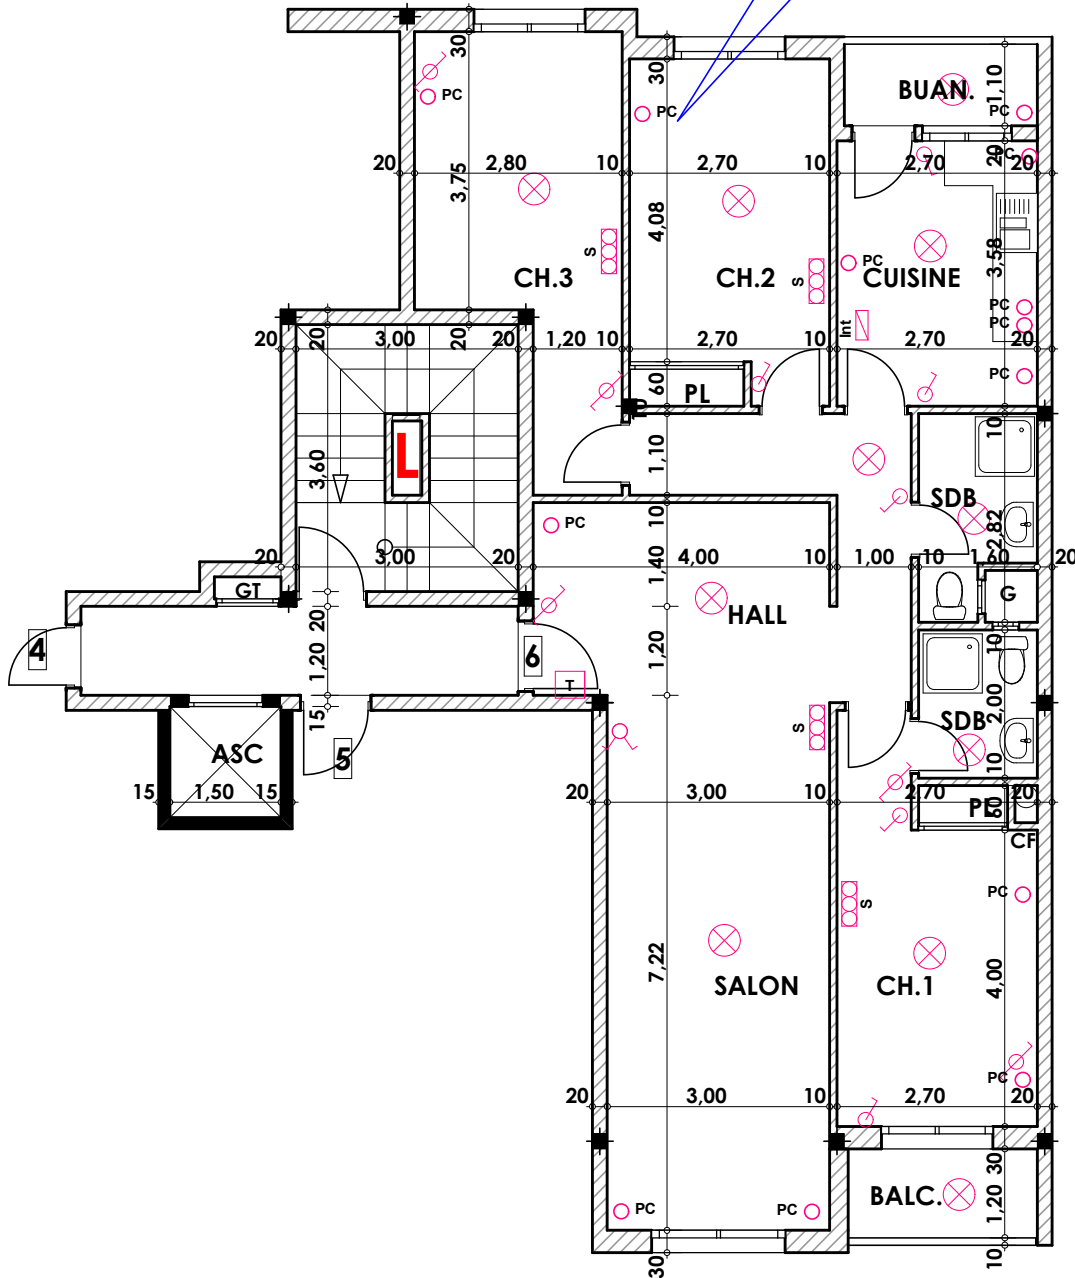

Type: L06

Imm. L - apt 06 - 2^{eme} etage

Tranche 02

Surface .Appartement + murs et piliers =116.00 m²

116.00 m²

LEGENDE

- TI - Téléphone
- OTV - Télévision
- Pa - Parabole
- PC - Prise de Courant
- Serie
- Lampe
- Aplique

- Interrupteur simple aluage
- Interrupteur double aluage
- Interrupteur va et vien
- Interrupteur double va et vien
- Interphone
- Tableau
- Aplique etanche
- Lampe etanche

Hauteur des Serie sur Mur = 1.40 m
Hauteur des P.c des chambre = 0.47 m
Hauteur des P.c des Salon = 1.10 m
Hauteur des P.c des cuisine = 1.15 m
Hauteur des table de cuisine = 0.87 m