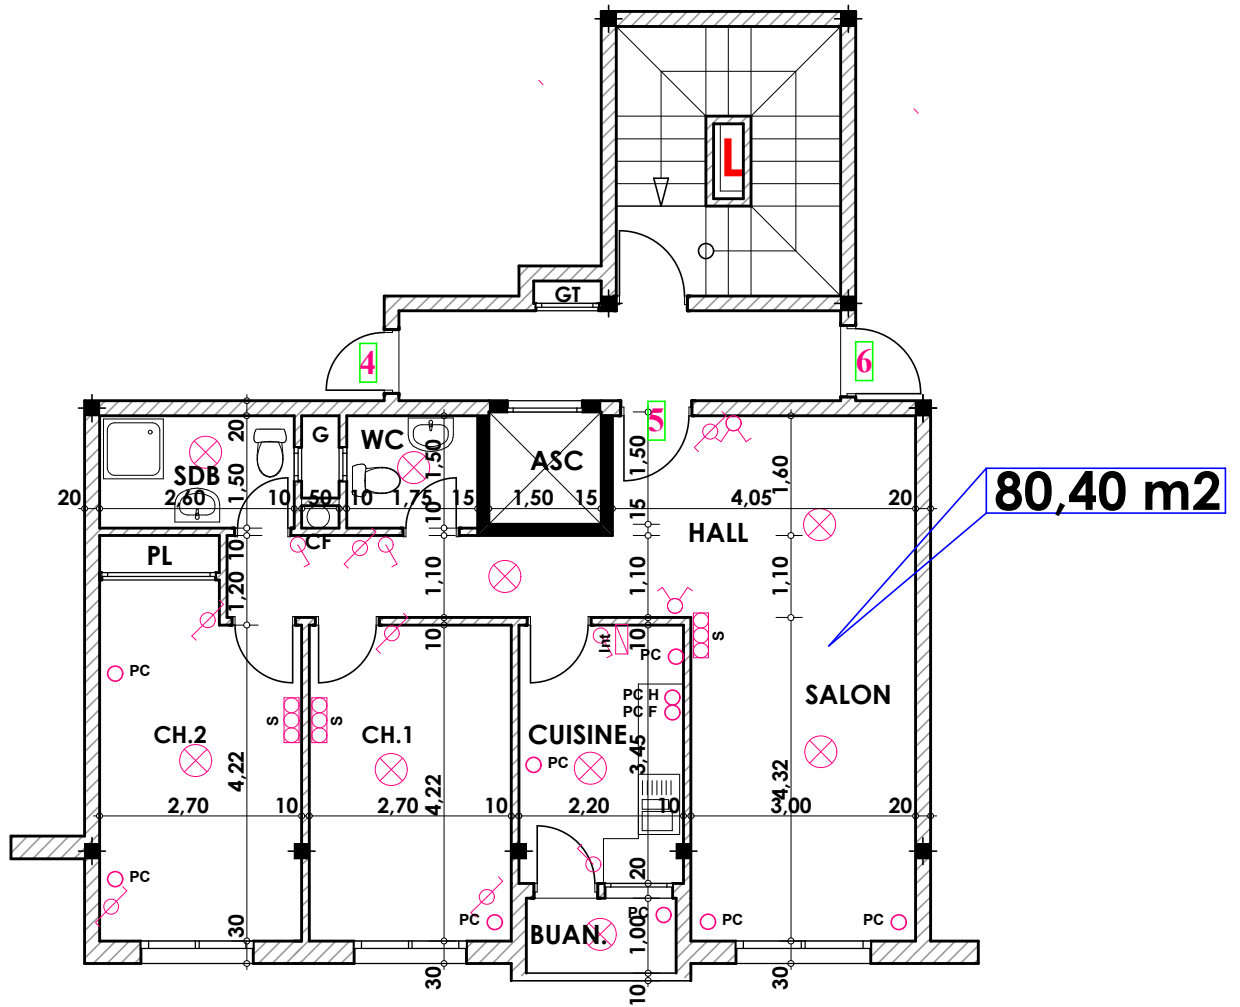

Type: L05

Imm. L - appt 05 - 2^{eme} etage

Tranche 02

**Surface .Appartement + murs et piliers
= 80,40 m²**

Hauteur des Serie sur Mur = 1.40 m
Hauteur des P.c des chambre = 0.47 m
Hauteur des P.c des Salon = 1.10 m
Hauteur des P.c des cuisine = 1.15 m
Hauteur des table de cuisine = 0.87 m

LEGENDE

- TV — Télévision
- TI — Téléphone
- PC — Prise de Courant
- SC — Serie
- ⊗ — Lampe
- ⊙ — Applique

- ⊗ — Interrupteur simple alimage
- ⊗ — Interrupteur double alimage
- ⊗ — Interrupteur va et vien
- ⊗ — Interrupteur double va et vien
- Int — Interphone
- T — Tableau
- ▲ — Applique etanche
- ▲ — Lampe etanche