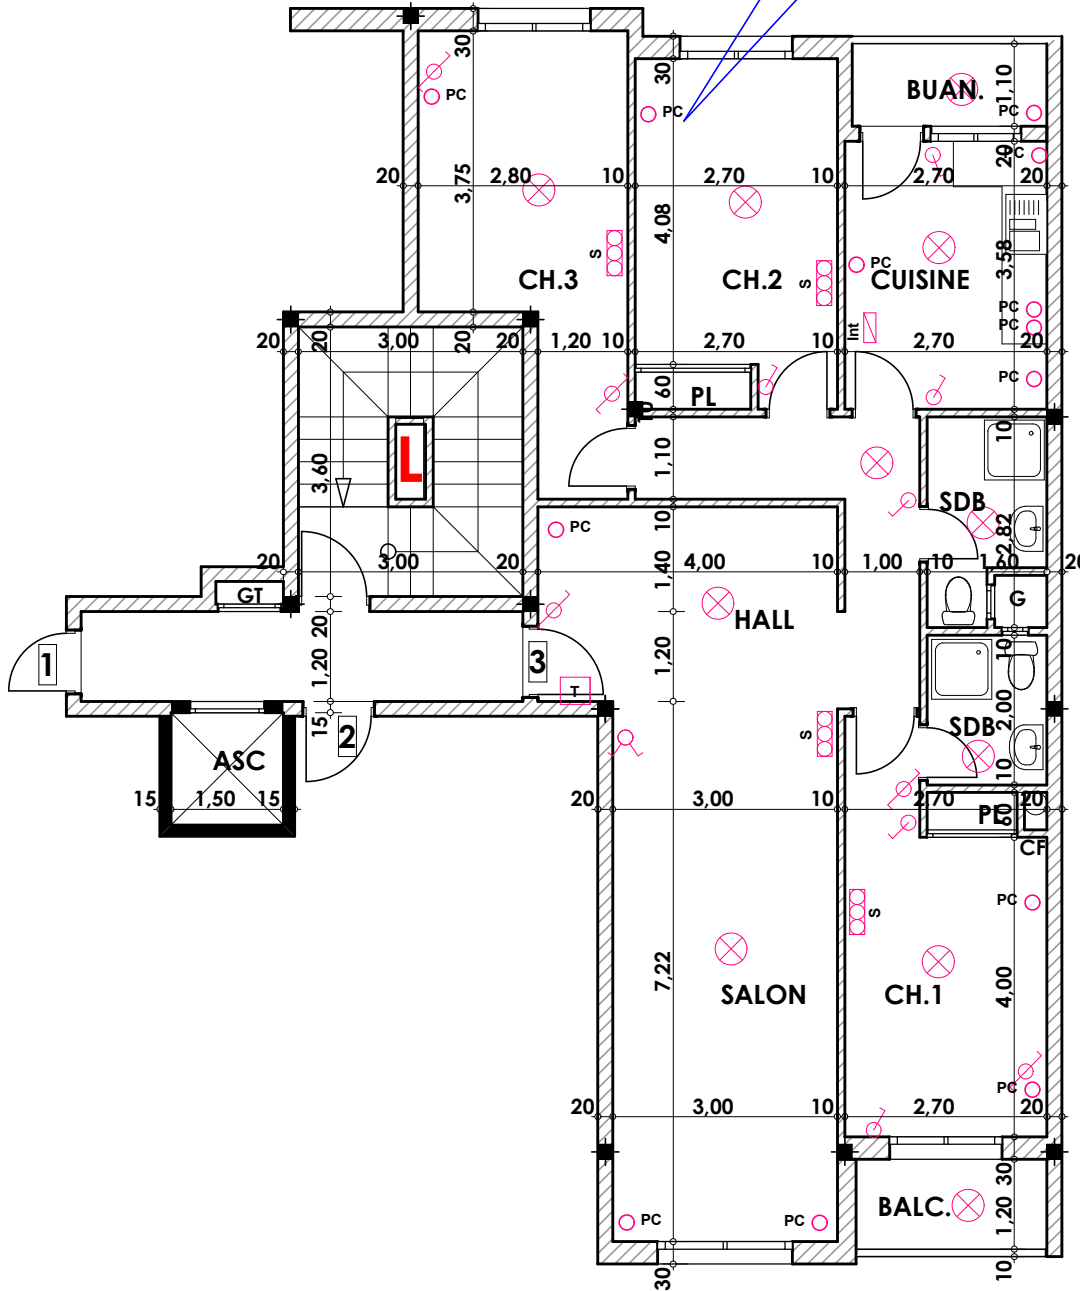

Type: L03

Imm. L - apt 03 - 1^{er} etage

Tranche 02

Surface .Appartement + murs et piliers =116.00 m²

116.00 m²

LEGENDE

- | | |
|-----------------------|--------------------------------|
| TI — Téléphone | Interrupteur simple alumage |
| TV — Télévision | Interrupteur double alumage |
| Pa — Parabole | Interrupteur va et vien |
| PC — Prise de Courant | Interrupteur double va et vien |
| Serie | Interphone |
| Lampe | Tableau |
| Aplique | Aplique etanche |
| | Lampe etanche |

- Hauteur des Serie sur Mur = 1.40 m
- Hauteur des P.c des chambre = 0.47 m
- Hauteur des P.c des Salon = 1.10 m
- Hauteur des P.c des cuisine = 1.15 m
- Hauteur des table de cuisine = 0.87 m