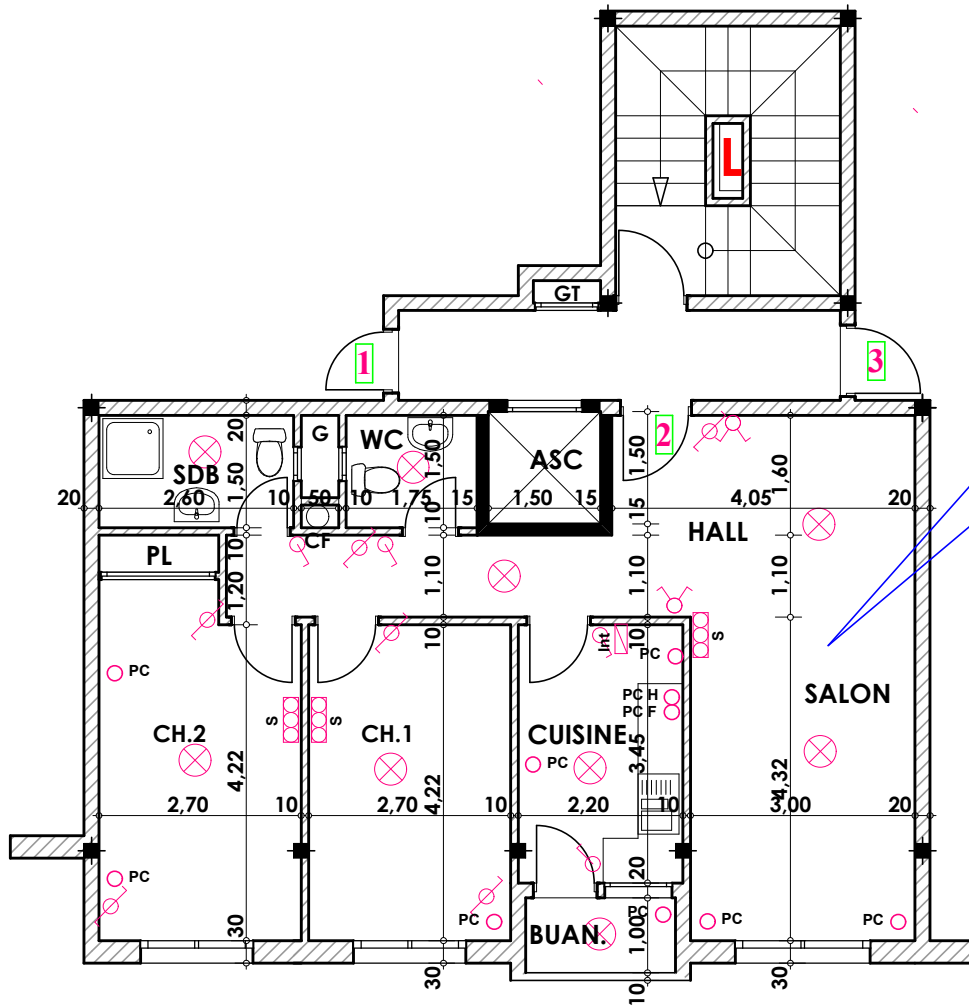

Type: L02

Imm. L - appt 02 - 1^{er} etage

Tranche 02

**Surface .Appartement + murs et piliers
= 80,40 m²**

80,40 m²

Hauteur des Serie sur Mur = 1.40 m
Hauteur des P.c des chambre = 0.47 m
Hauteur des P.c des Salon = 1.10 m
Hauteur des P.c des cuisine = 1.15 m
Hauteur des table de cuisine = 0.87 m

LEGENDE

- TV — Télévision
- TI — Téléphone
- PC — Prise de Courant
- Serie
- Lampe
- Aplique

- Interrupteur simple aluage
- Interrupteur double aluage
- Interrupteur va et vien
- Interrupteur double va et vien
- Interphone
- Tableau
- Aplique etanche
- Lampe etanche