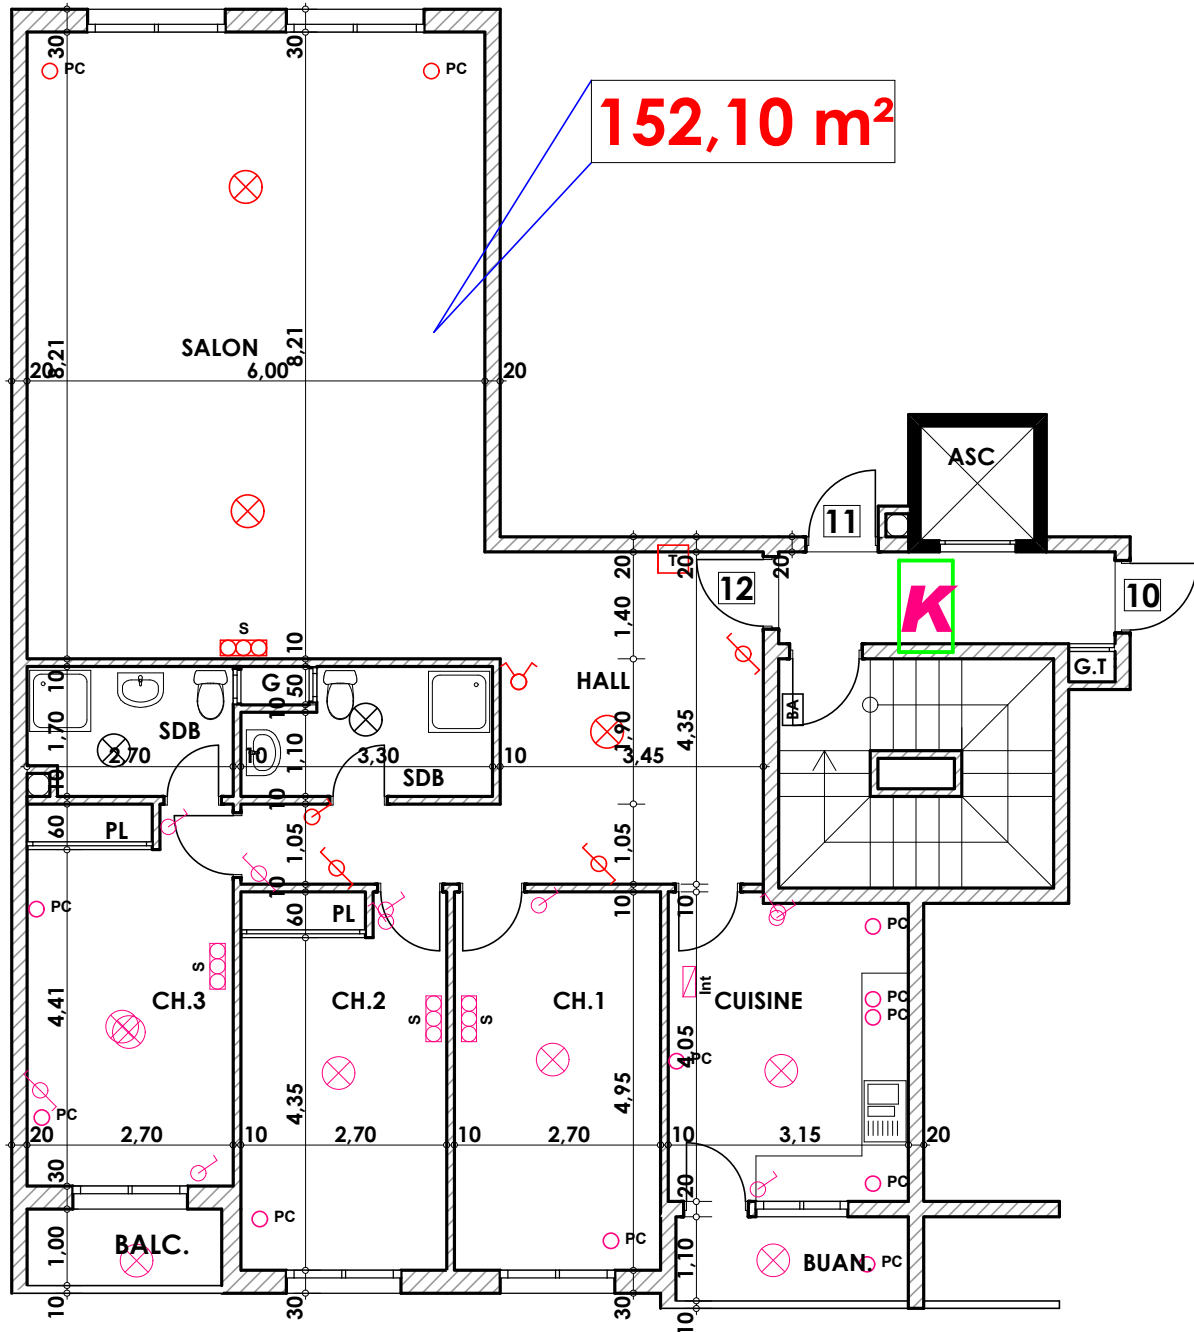

Type: K12

Imm. K - apt 12 - 4^{eme} etage

Tranche 01

Surface .Appartement + murs et piliers = 152.10m²

152,10 m²

LEGENDE

- | | |
|-----------------------|--------------------------------|
| TI — Téléphone | Interrupteur simple alumage |
| TV — Télévision | Interrupteur double alumage |
| Pa — Parabole | Interrupteur va et vien |
| PC — Prise de Courant | Interrupteur double va et vien |
| Serie | Interphone |
| Lampe | Tableau |
| Aplique | Aplique etanche |
| | Lampe etanche |

Hauteur des Serie sur Mur = 1.40 m
Hauteur des P.c des chambre = 0.47 m
Hauteur des P.c des Salon = 1.10 m
Hauteur des P.c des cuisine = 1.15 m
Hauteur des table de cuisine = 0.87 m