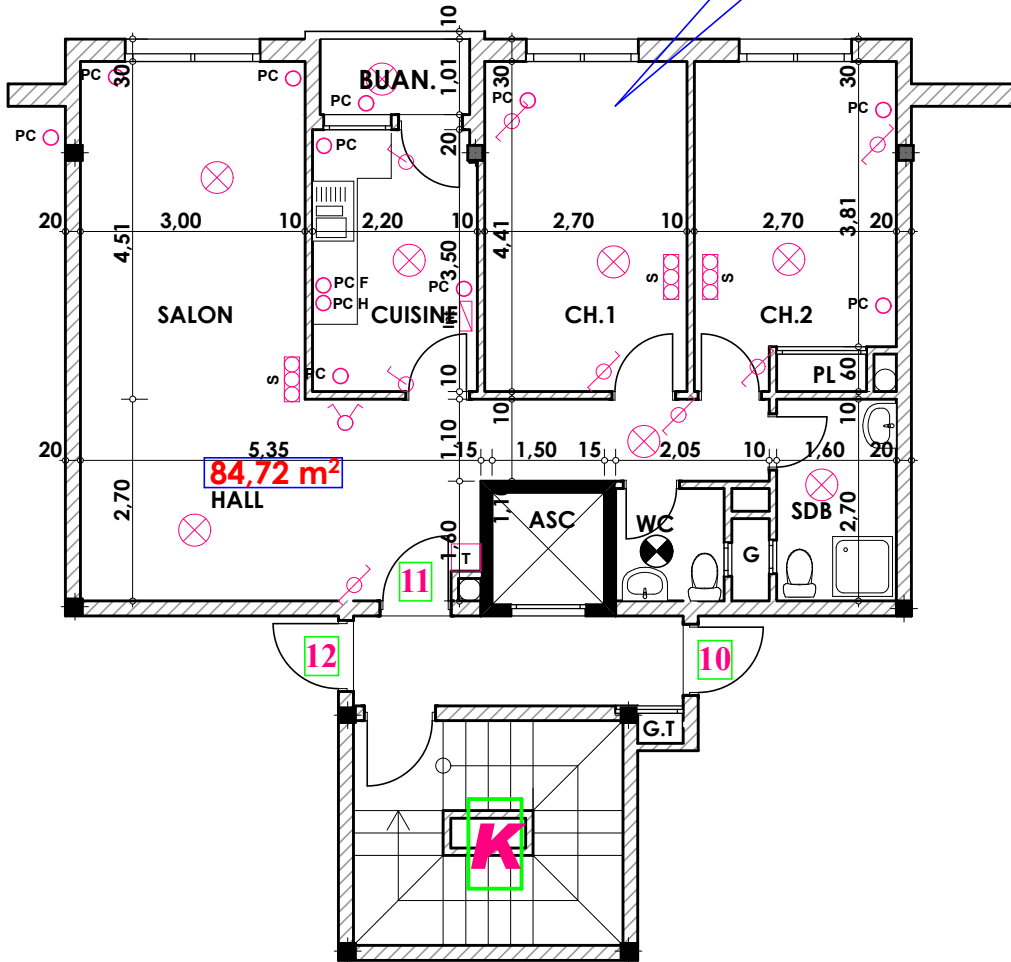

Type: K11

Imm. K - apt 11 - 4^{eme} etage

Tranche 01

**Surface .Appartement + murs et piliers
= 82,70 m²**

82,70 m²

84,72 m²
HALL

Hauteur des Serie sur Mur = 1.40 m
Hauteur des P.c des chambre = 0.47 m
Hauteur des P.c des Salon = 1.10 m
Hauteur des P.c des cuisine = 1.15 m
Hauteur des table de cuisine = 0.87 m

LEGENDE

- TV — Télévision
- TI — Téléphone
- PC — Prise de Courant
- Serie
- Lampe
- Applique

- Interrupteur simple alumage
- Interrupteur double alumage
- Interrupteur va et vien
- Interrupteur double va et vien
- Interphone
- Tableau
- Applique etanche
- Lampe etanche