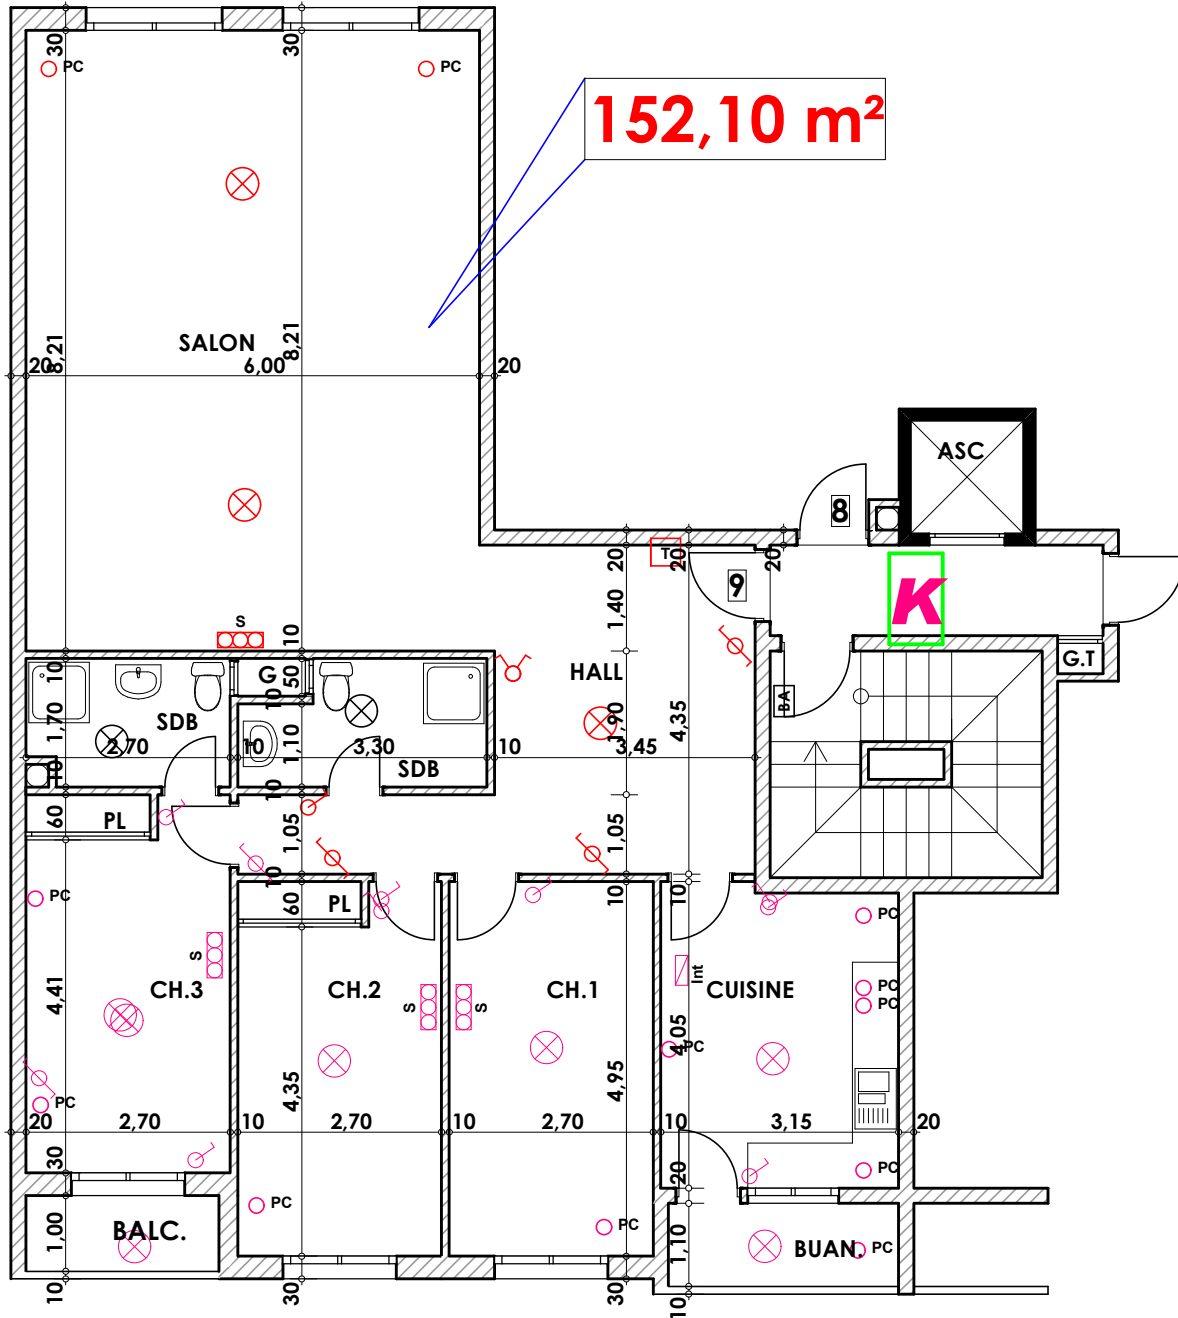

Type: K09

Imm. K - apt 09 - 3^{eme} etage

Tranche 01

Surface .Appartement + murs et piliers = 152.10m²

152,10 m²

LEGENDE

- TI — Téléphone
- TV — Télévision
- Pa — Parabole
- PC — Prise de Courant
- Serie
- ⊗ — Lampe
- ⊙ — Applique

- ⊗ — Interrupteur simple aluage
- ⊗ — Interrupteur double aluage
- ⊗ — Interrupteur va et vien
- ⊗ — Interrupteur double va et vien
- Int — Interphone
- T — Tableau
- ⊙ — Applique etanche
- ⊙ — Lampe etanche

Hauteur des Serie sur Mur = 1.40 m
Hauteur des P.c des chambre = 0.47 m
Hauteur des P.c des Salon = 1.10 m
Hauteur des P.c des cuisine = 1.15 m
Hauteur des table de cuisine = 0.87 m