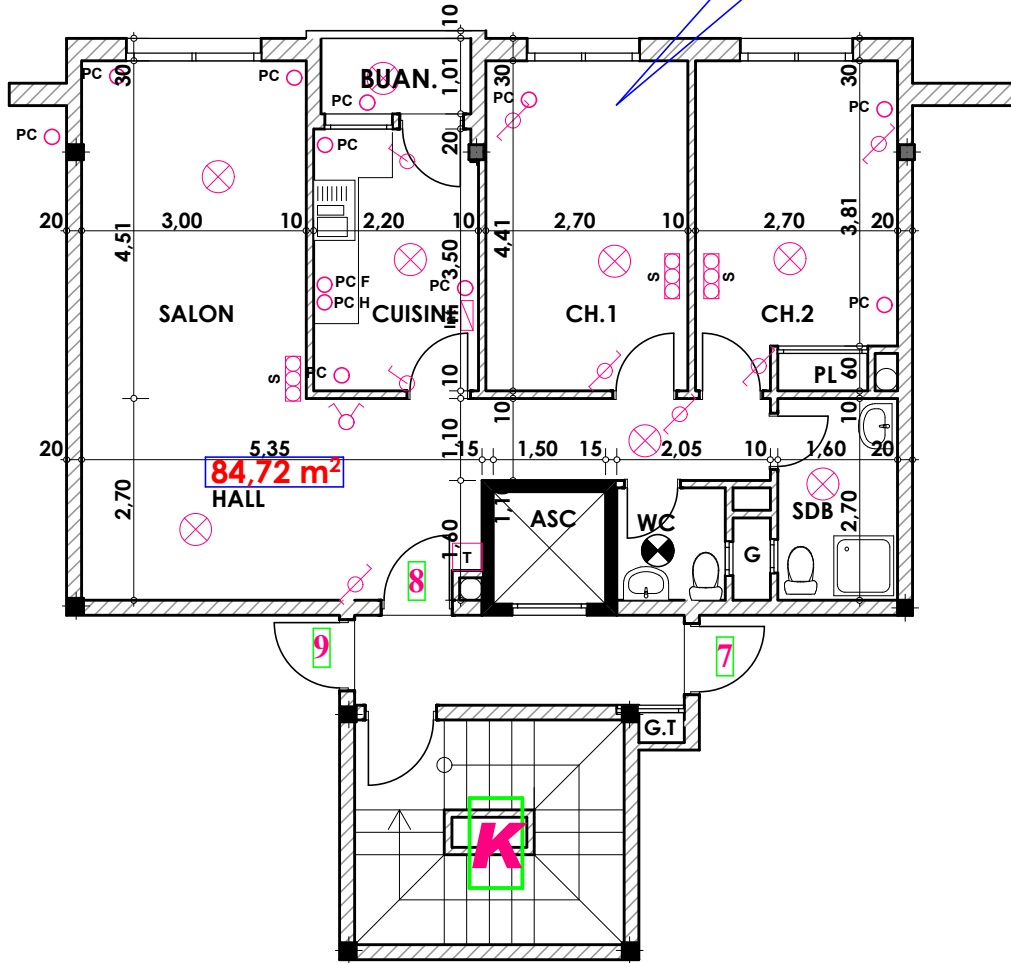

Type: K08

Imm. K - appt 08 - 3^{eme} etage

Tranche 01

Surface .Appartement + murs et piliers
= 82,70 m²

82,70 m²

Hauteur des Serie sur Mur = 1.40 m
Hauteur des P.c des chambre = 0.47 m
Hauteur des P.c des Salon = 1.10 m
Hauteur des P.c des cuisine = 1.15 m
Hauteur des table de cuisine = 0.87 m

LEGENDE

- TV — Télévision
- TI — Téléphone
- PC — Prise de Courant
- S — Serie
- ⊗ — Lampe
- ◐ — Applique

- ⊗ — Interrupteur simple alumage
- ⊗ — Interrupteur double alumage
- ⊗ — Interrupteur va et vien
- ⊗ — Interrupteur double va et vien
- Int — Interphone
- T — Tableau
- ◐ — Applique etanche
- ◐ — Lampe etanche