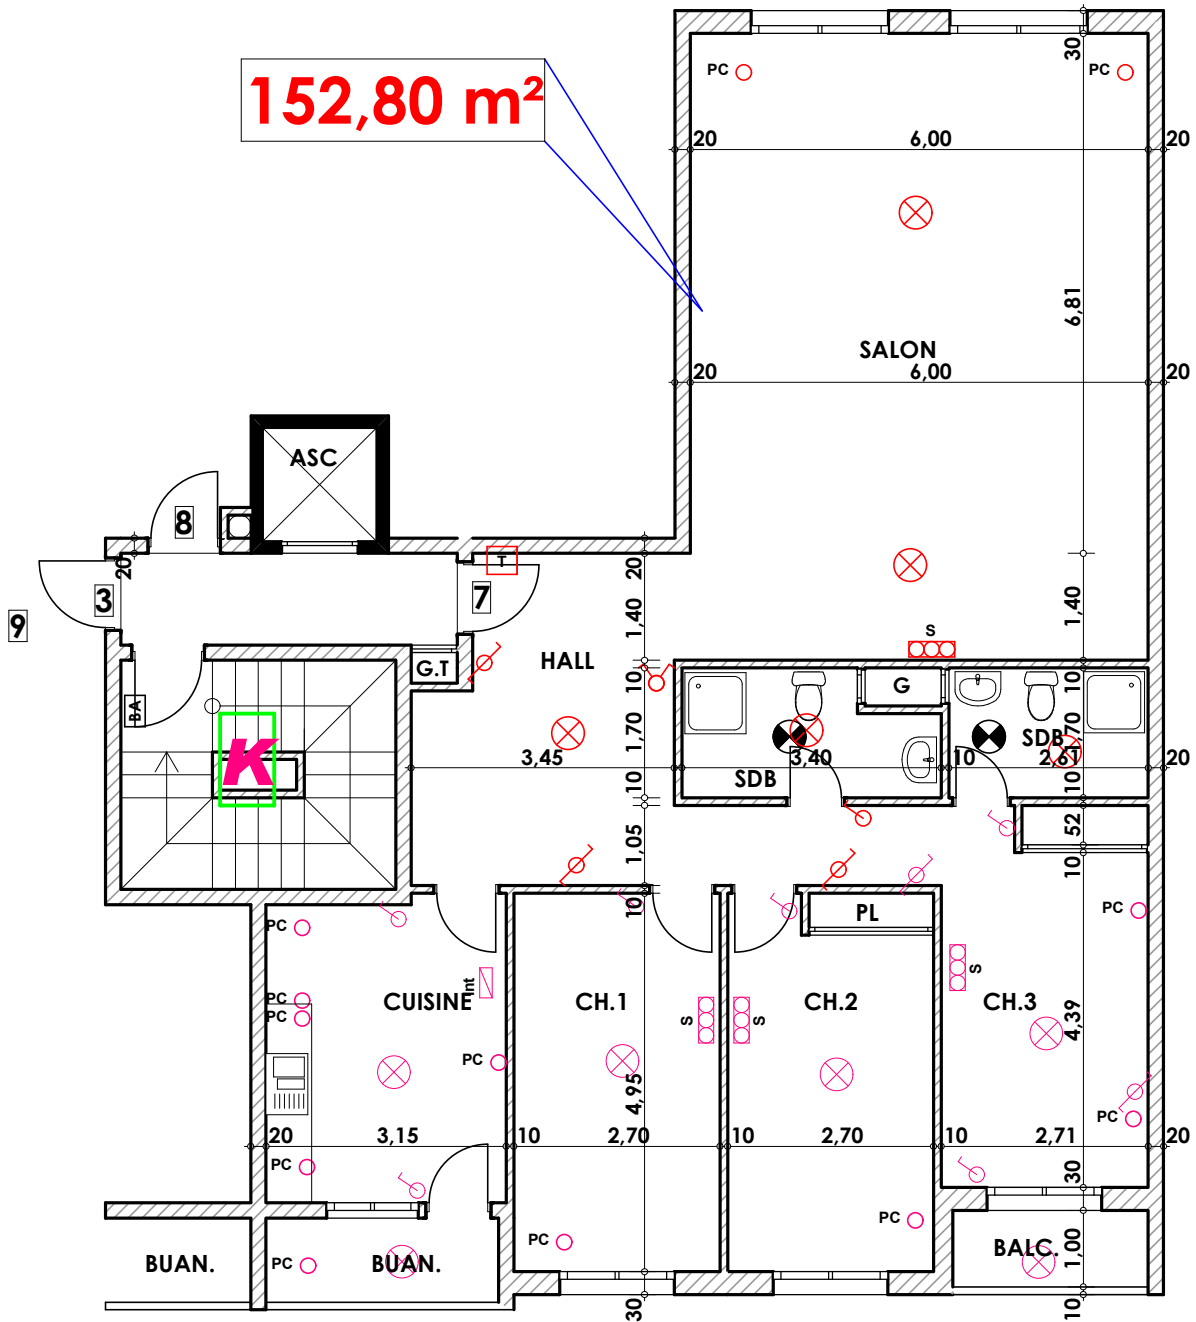

Type: K07

Imm. K - apt 07 - 3<sup>eme</sup> etage

Tranche 01

Surface .Appartement + murs et piliers = 152.80 m<sup>2</sup>

LEGENDE

- TI — Téléphone
- OTV — Télévision
- Pa — Parabole
- PC — Prise de Courant
- Serie
- Lampe
- Aplique

- Interrupteur simple alumage
- Interrupteur double alumage
- Interrupteur va et vien
- Interrupteur double va et vien
- Interphone
- Tableau
- Aplique etanche
- Lampe etanche

Hauteur des Serie sur Mur = 1.40 m  
Hauteur des P.c des chambre = 0.47 m  
Hauteur des P.c des Salon = 1.10 m  
Hauteur des P.c des cuisine = 1.15 m  
Hauteur des table de cuisine = 0.87 m