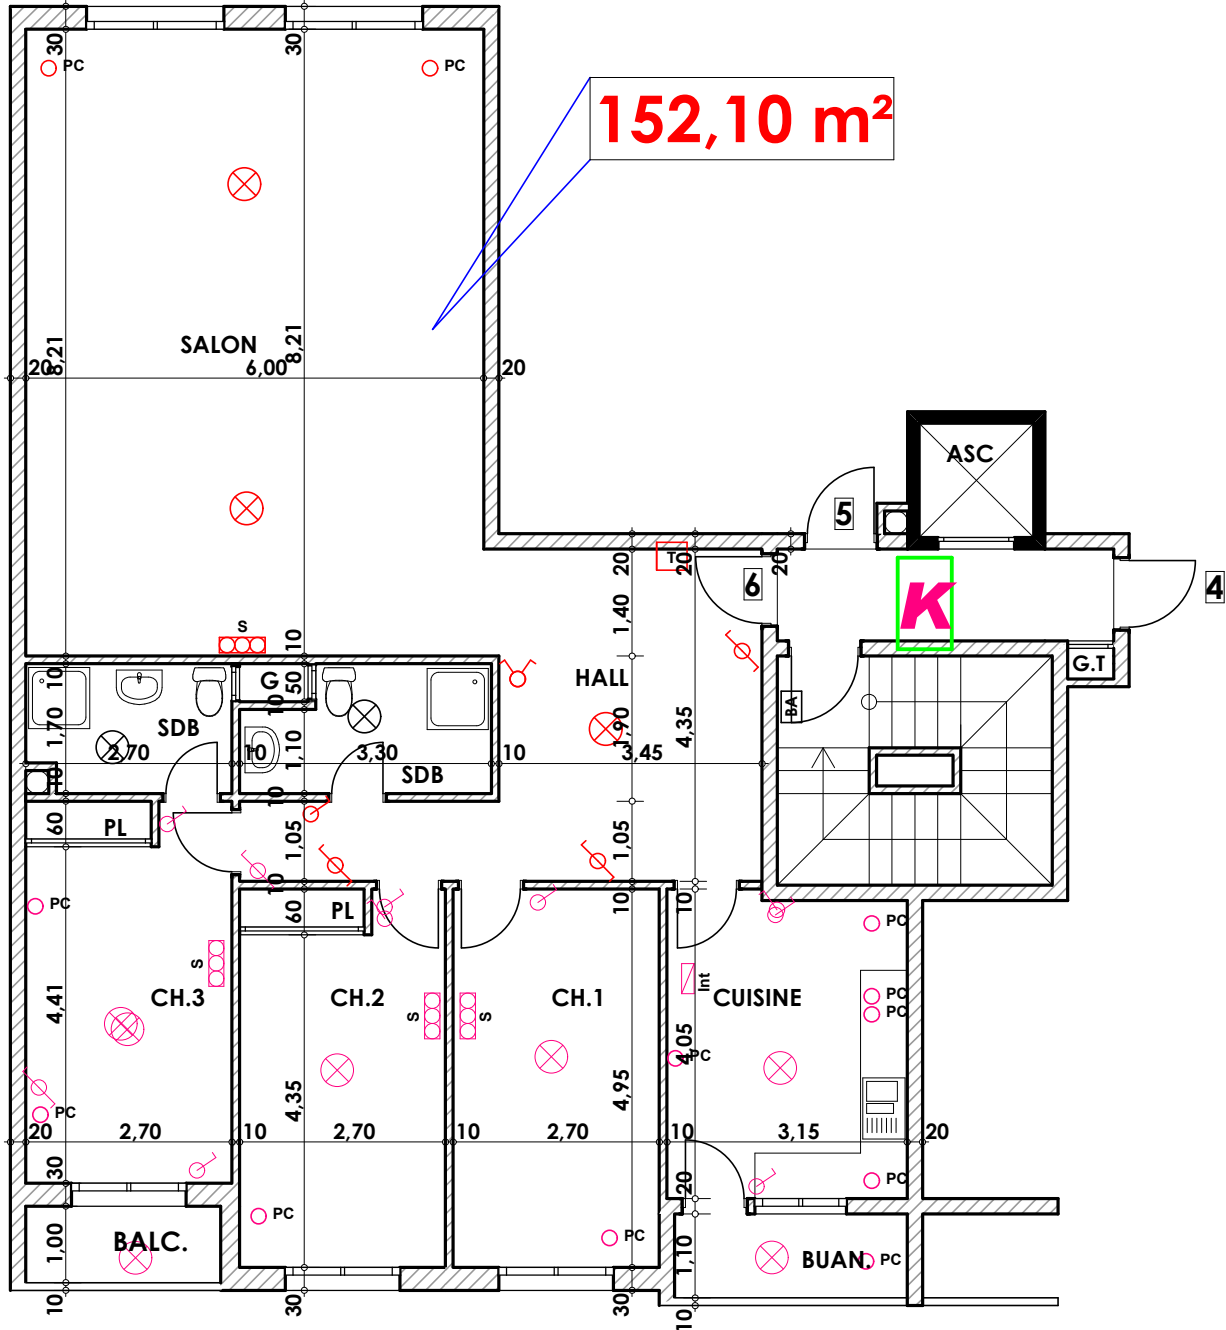

Type: K06

Imm. K - apt 06 - 2^{eme} etage

Tranche 01

Surface .Appartement + murs et piliers = 152.10m²

152,10 m²

LEGENDE

- | | |
|-----------------------|--------------------------------|
| TI — Téléphone | Interrupteur simple alumage |
| TV — Télévision | Interrupteur double alumage |
| Pa — Parabole | Interrupteur va et vien |
| PC — Prise de Courant | Interrupteur double va et vien |
| Serie | Interphone |
| Lampe | Tableau |
| Aplique | Aplique etanche |
| | Lampe etanche |

- Hauteur des Serie sur Mur = 1.40 m
- Hauteur des P.c des chambre = 0.47 m
- Hauteur des P.c des Salon = 1.10 m
- Hauteur des P.c des cuisine = 1.15 m
- Hauteur des table de cuisine = 0.87 m