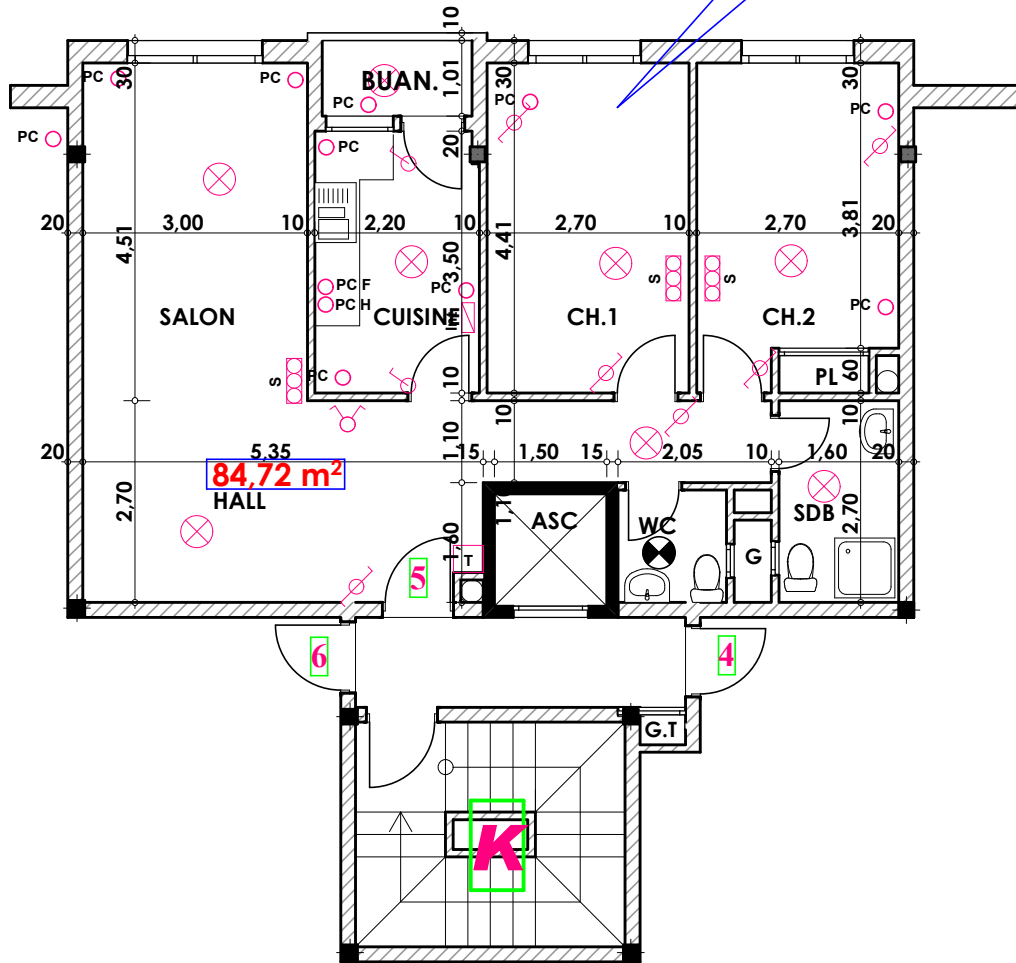

Type: K05

Imm. K - appt 05 - 2^{eme} etage

Tranche 01

**Surface .Appartement + murs et piliers
= 82,70 m²**

82,70 m²

84,72 m²

Hauteur des Serie sur Mur = 1.40 m
Hauteur des P.c des chambre = 0.47 m
Hauteur des P.c des Salon = 1.10 m
Hauteur des P.c des cuisine = 1.15 m
Hauteur des table de cuisine = 0.87 m

LEGENDE

- OTV - Télévision
- OTI - Téléphone
- PC - Prise de Courant
- Serie
- Lampe
- Aplique

- Interrupteur simple aluage
- Interrupteur double aluage
- Interrupteur va et vien
- Interrupteur double va et vien
- Interphone
- Tableau
- Aplique etanche
- Lampe etanche