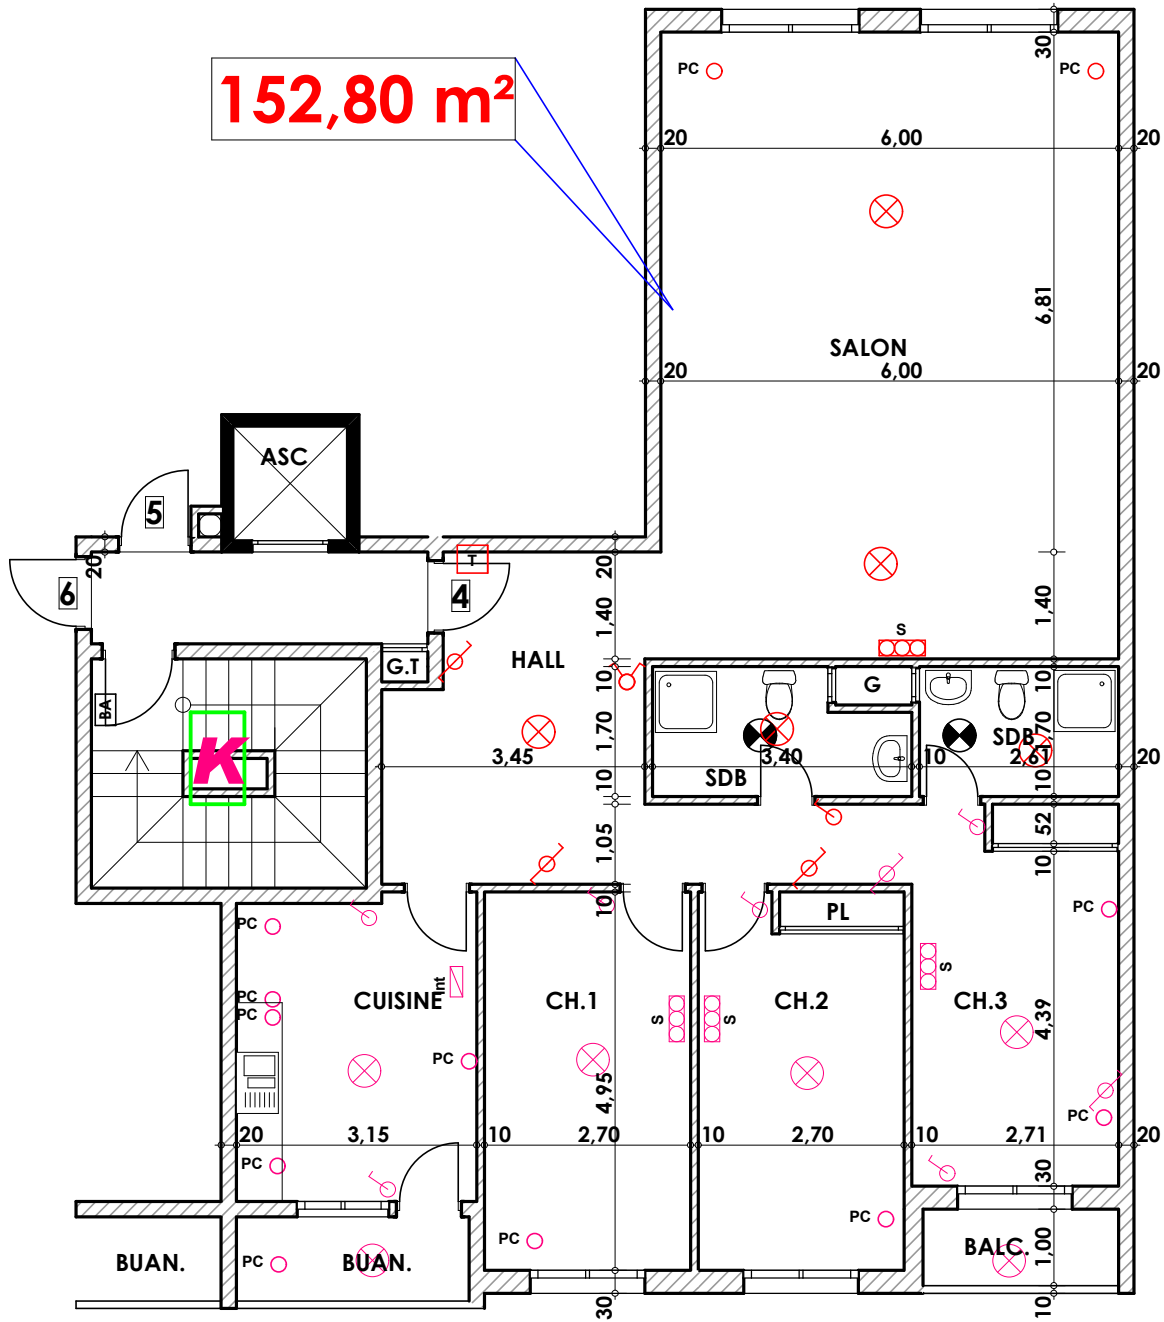

Type: K04

Imm. K - apt 04 - 2^{eme} etage

Tranche 01

Surface .Appartement + murs et piliers = 152.80 m²

LEGENDE

- | | |
|-----------------------|--------------------------------|
| TI — Téléphone | Interrupteur simple alumage |
| TV — Télévision | Interrupteur double alumage |
| Pa — Parabole | Interrupteur va et vien |
| PC — Prise de Courant | Interrupteur double va et vien |
| Serie | Interphone |
| Lampe | Tableau |
| Aplique | Aplique etanche |
| | Lampe etanche |

Hauteur des Serie sur Mur = 1.40 m
Hauteur des P.c des chambre = 0.47 m
Hauteur des P.c des Salon = 1.10 m
Hauteur des P.c des cuisine = 1.15 m
Hauteur des table de cuisine = 0.87 m