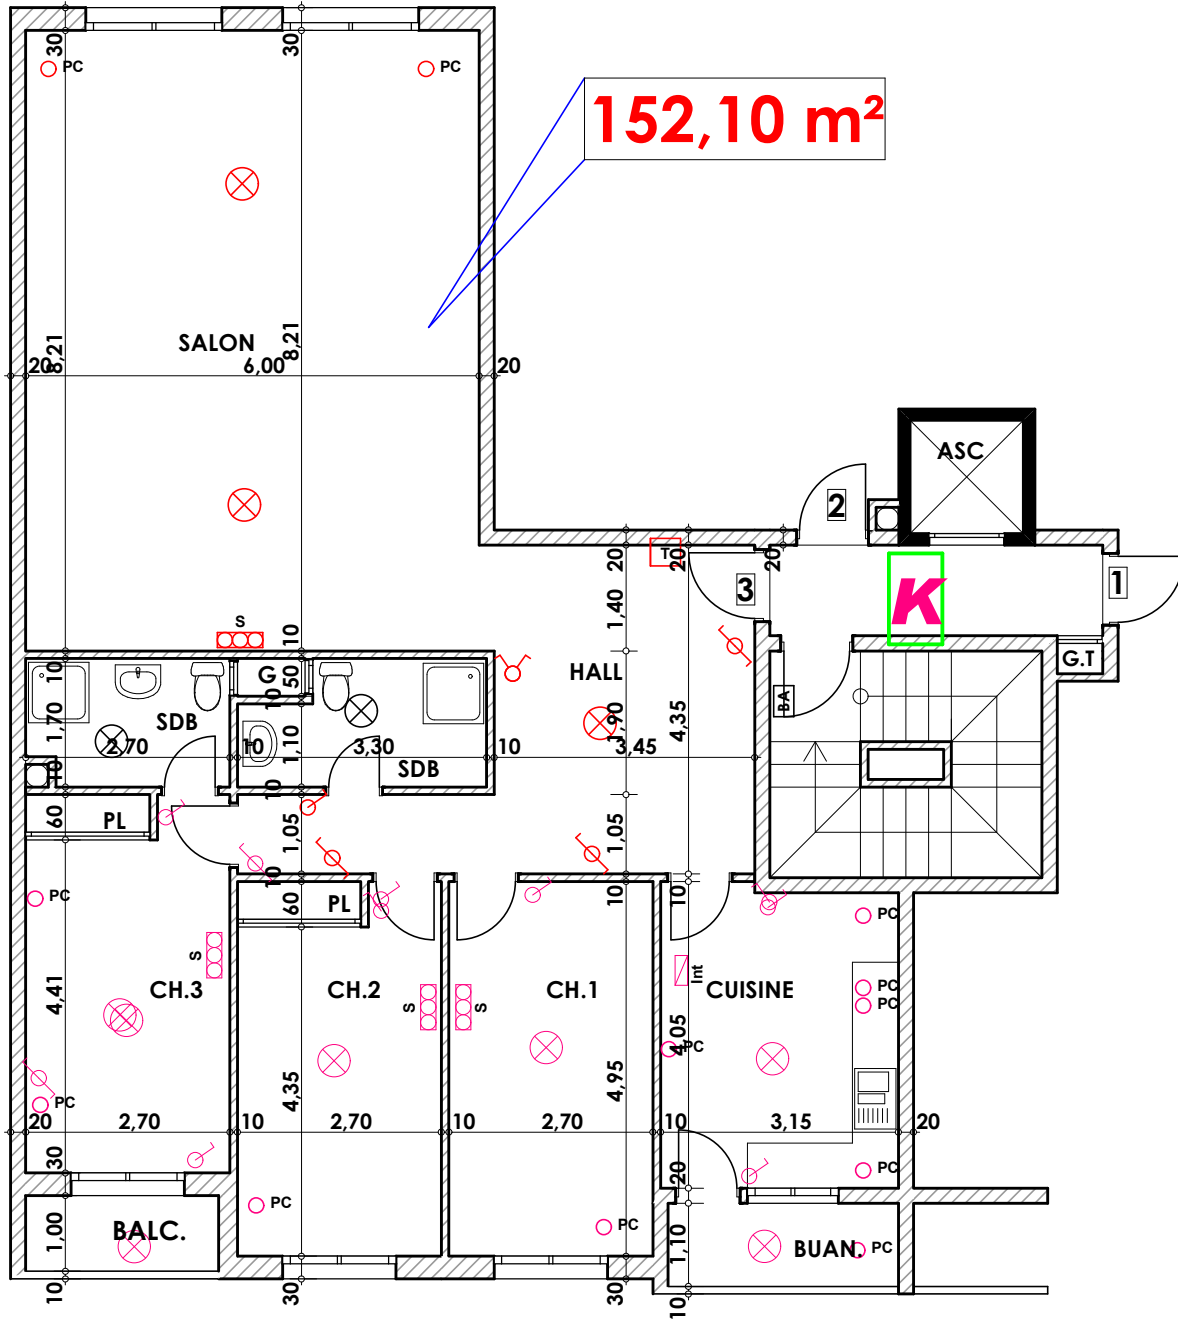

Type: K03

Imm. K - apt 03 - 1^{er} étage

Tranche 01

Surface .Appartement + murs et piliers = 152.10m²

152,10 m²

LEGENDE

- | | |
|-----------------------|--------------------------------|
| TI - Téléphone | Interrupteur simple alumage |
| TV - Télévision | Interrupteur double alumage |
| Pa - Parabole | Interrupteur va et vien |
| PC - Prise de Courant | Interrupteur double va et vien |
| Serie | Interphone |
| Lampe | Tableau |
| Aplique | Aplique etanche |
| | Lampe etanche |

- Hauteur des Serie sur Mur = 1.40 m
- Hauteur des P.c des chambre = 0.47 m
- Hauteur des P.c des Salon = 1.10 m
- Hauteur des P.c des cuisine = 1.15 m
- Hauteur des table de cuisine = 0.87 m