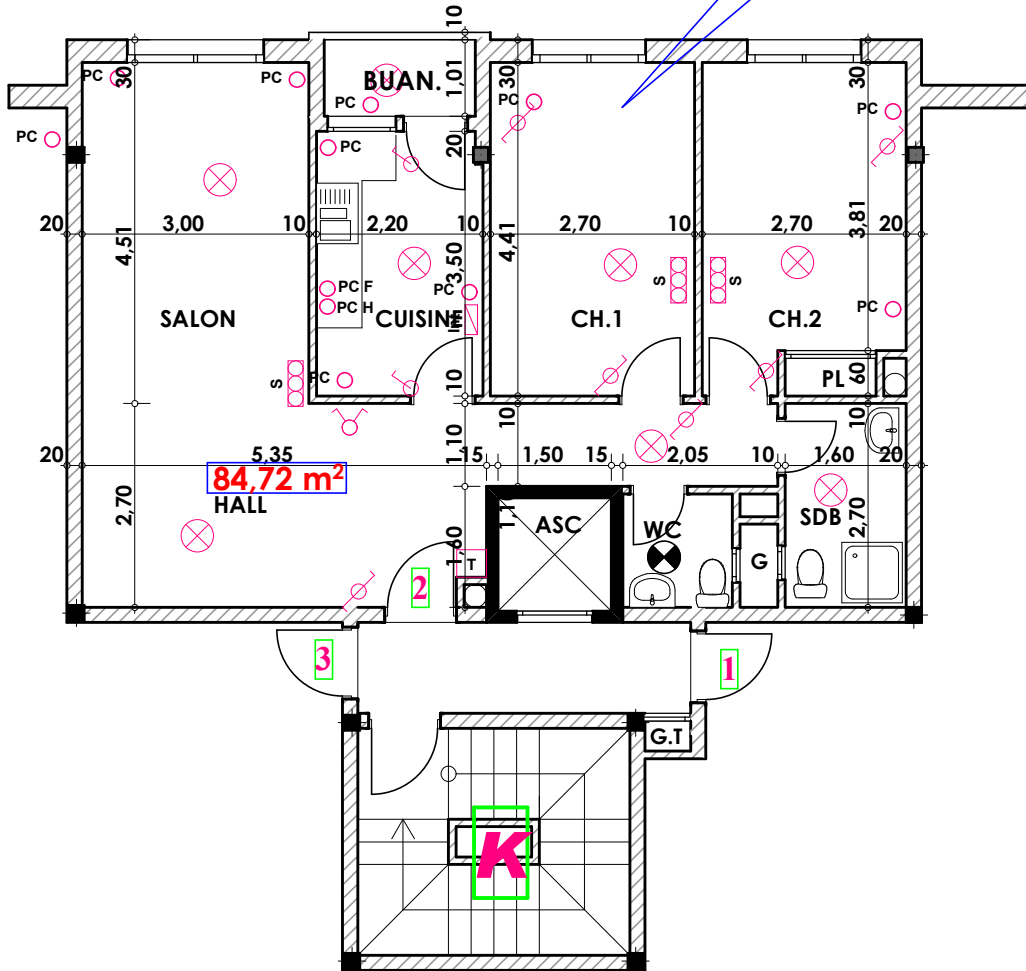

Type: K02

Imm. K - appt 02 - 1^{er} etage

Tranche 01

Surface .Appartement + murs et piliers
= 82,70 m²

82,70 m²

Hauteur des Serie sur Mur = 1.40 m
Hauteur des P.c des chambre = 0.47 m
Hauteur des P.c des Salon = 1.10 m
Hauteur des P.c des cuisine = 1.15 m
Hauteur des table de cuisine = 0.87 m

LEGENDE

- TV — Télévision
- TI — Téléphone
- PC — Prise de Courant
- S — Serie
- ⊗ — Lampe
- ⊘ — Applique

- ⊗ — Interrupteur simple aluage
- ⊘ — Interrupteur double aluage
- ⊗ — Interrupteur va et vien
- ⊘ — Interrupteur double va et vien
- ⊠ — Interphone
- ⊠ — Tableau
- ⊠ — Applique etanche
- ⊠ — Lampe etanche