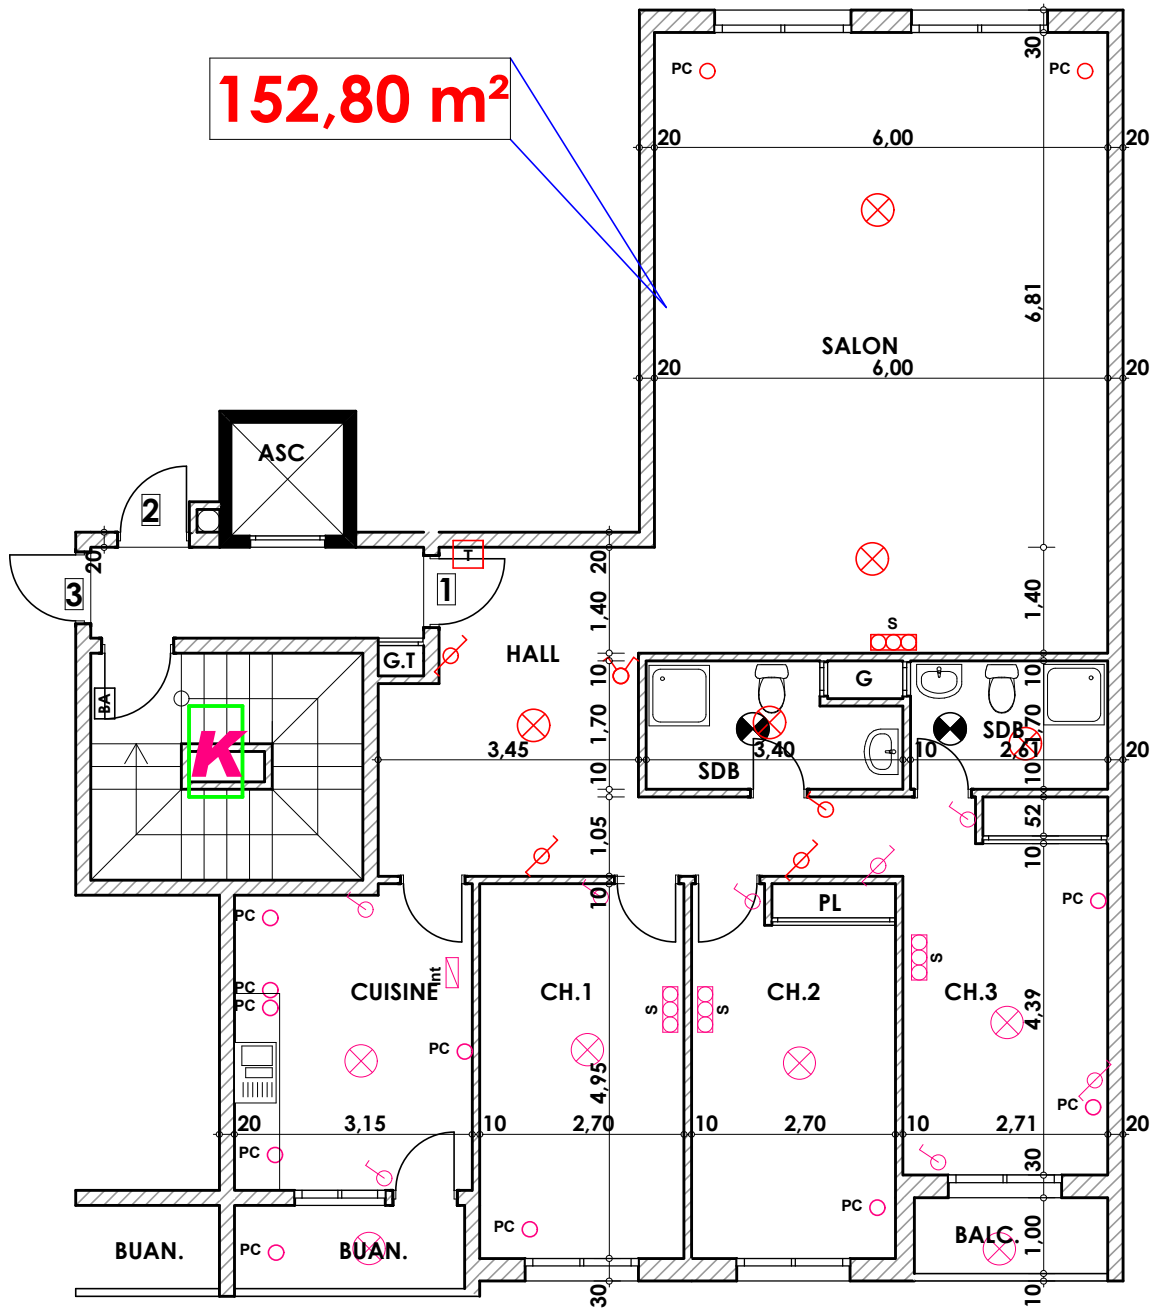

Type: K01

Imm. K - apt 01 - 1^{er} étage

Tranche 01

Surface .Appartement + murs et piliers = 152.80 m²

LEGENDE

- | | |
|-----------------------|--------------------------------|
| TI - Téléphone | Interrupteur simple alumage |
| TV - Télévision | Interrupteur double alumage |
| Pa - Parabole | Interrupteur va et vien |
| PC - Prise de Courant | Interrupteur double va et vien |
| Serie | Interphone |
| Lampe | Tableau |
| Aplique | Aplique etanche |
| | Lampe etanche |

- Hauteur des Serie sur Mur = 1.40 m
- Hauteur des P.c des chambre = 0.47 m
- Hauteur des P.c des Salon = 1.10 m
- Hauteur des P.c des cuisine = 1.15 m
- Hauteur des table de cuisine = 0.87 m