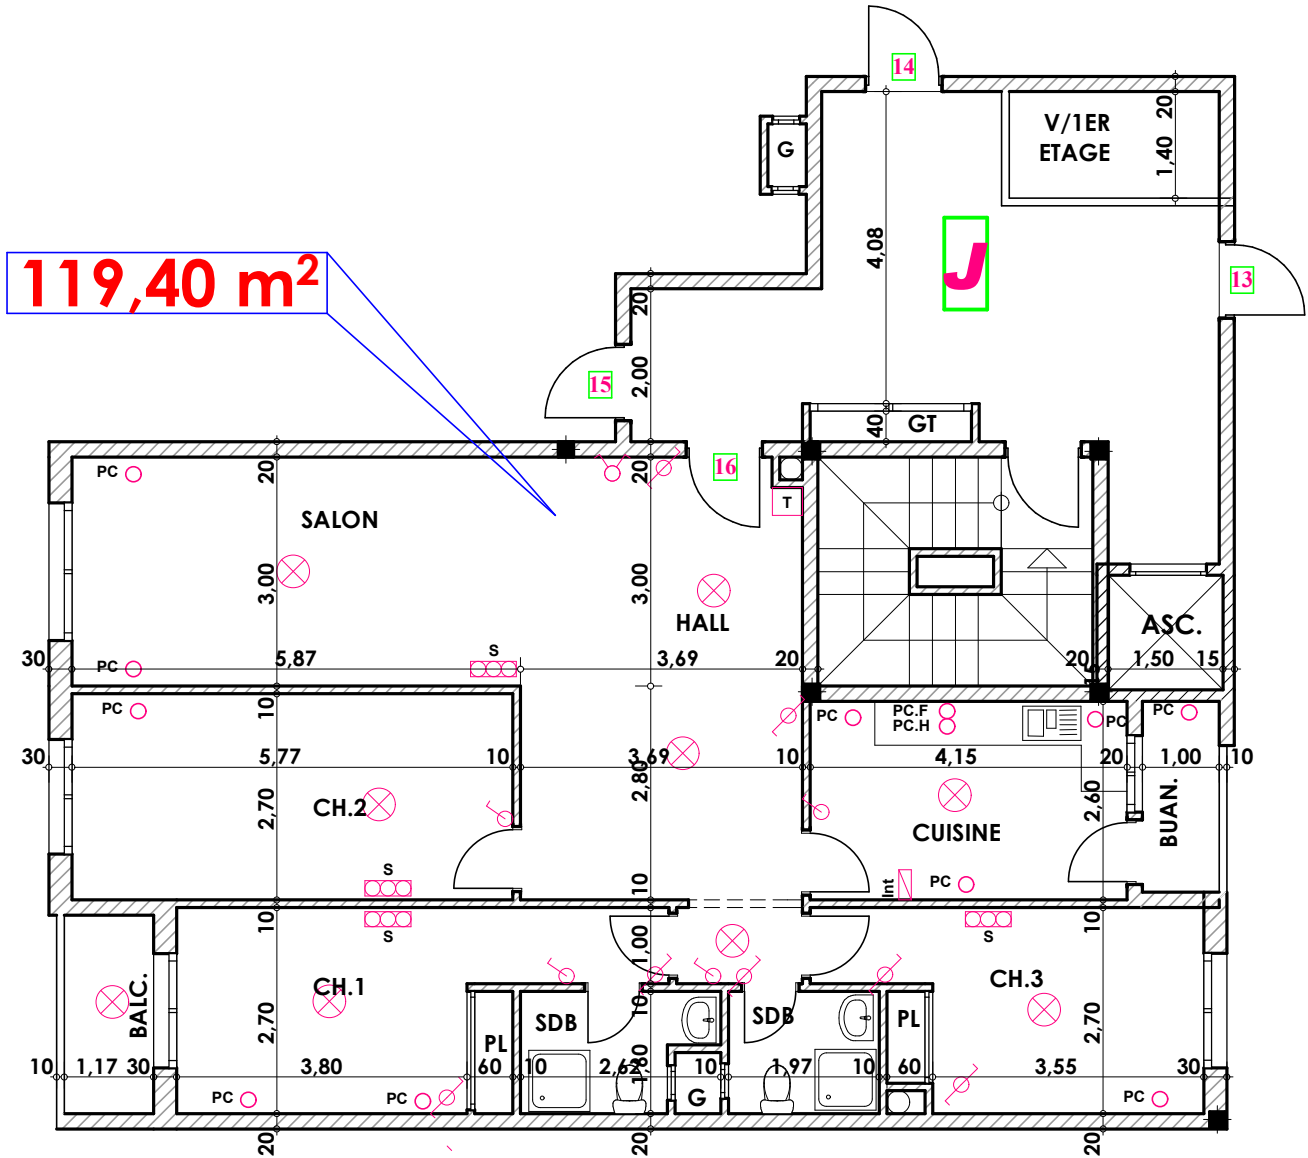

Type: J16

Imm. J - apt 16- 4^{eme} etage

Tranche 01

Surface .Appartement + murs et piliers
= 119,40m²

119,40 m²

Hauteur des Serie sur Mur = 1.40 m
Hauteur des P.c des chambre = 0.47 m
Hauteur des P.c des Salon = 1.10 m
Hauteur des P.c des cuisine = 1.15 m
Hauteur des table de cuisine = 0.87 m

LEGENDE

- TV — Télévision
- TI — Téléphone
- PC — Prise de Courant
- S — Serie
- ⊗ — Lampe
- ⊕ — Applique

- ⊗ — Interrupteur simple alumage
- ⊗ — Interrupteur double alumage
- ⊗ — Interrupteur va et vien
- ⊗ — Interrupteur double va et vien
- INT — Interphone
- T — Tableau
- ⊕ — Applique etanche
- ⊕ — Lampe etanche