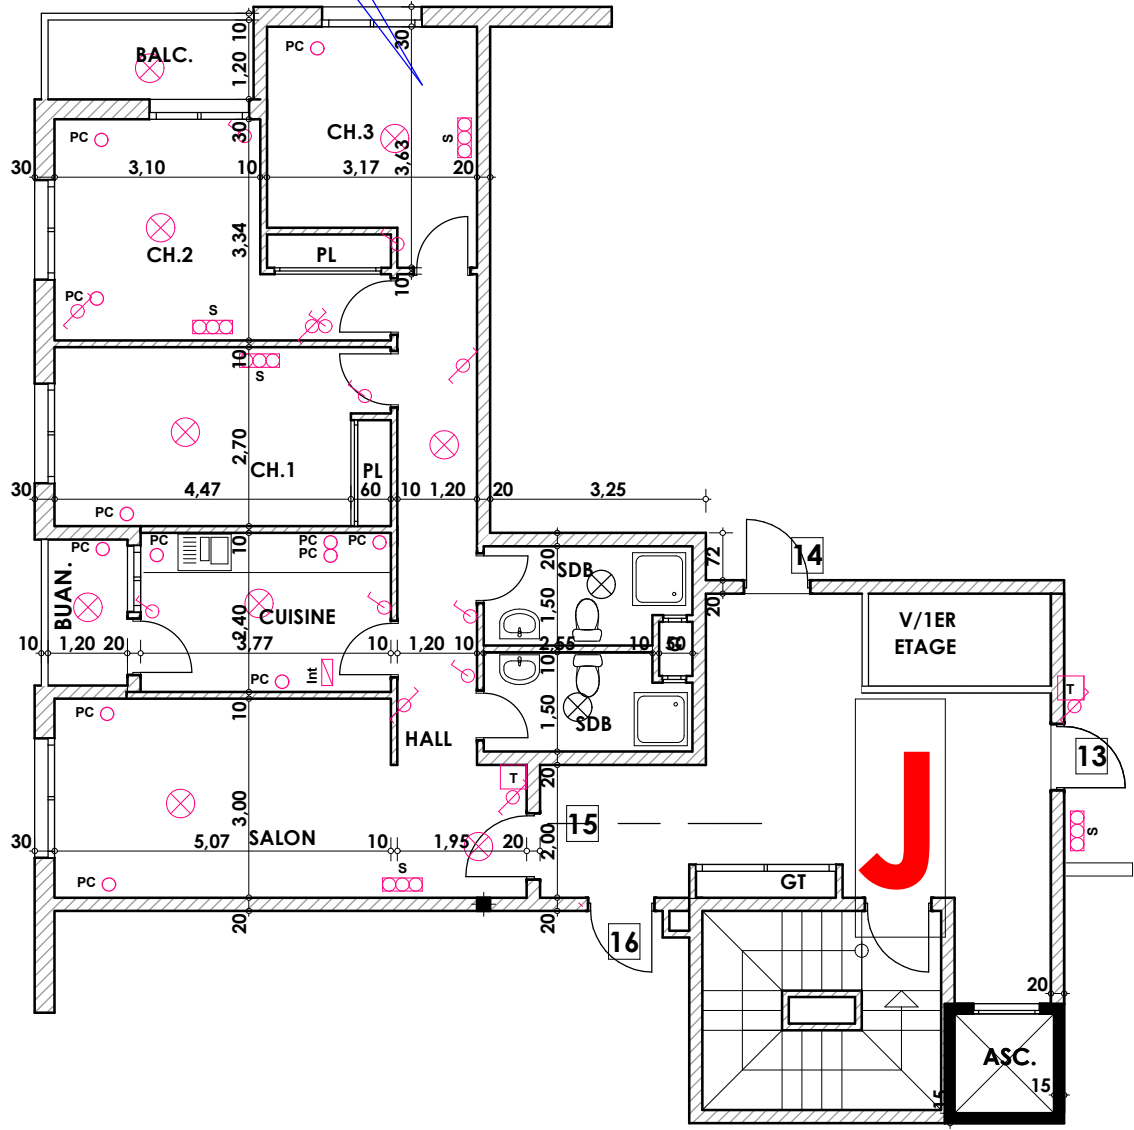

Surface .Appartement + murs et piliers = 103.25 m²

103,25 m²

LEGENDE

	Téléphone		Interrupteur simple alimantation
	Télévision		Interrupteur double alimantation
	Parabole		Interrupteur va et vien
	Prise de Courant		Interrupteur double va et vien
	Serie		Interphone
	Lampe		Tableau
	Aplique		Aplique etanche
			Lampe etanche

Hauteur des Serie sur Mur = 1.40 m
Hauteur des P.c des chambre = 0.47 m
Hauteur des P.c des Salon = 1.10 m
Hauteur des P.c des cuisine = 1.15 m
Hauteur des table de cuisine = 0.87 m