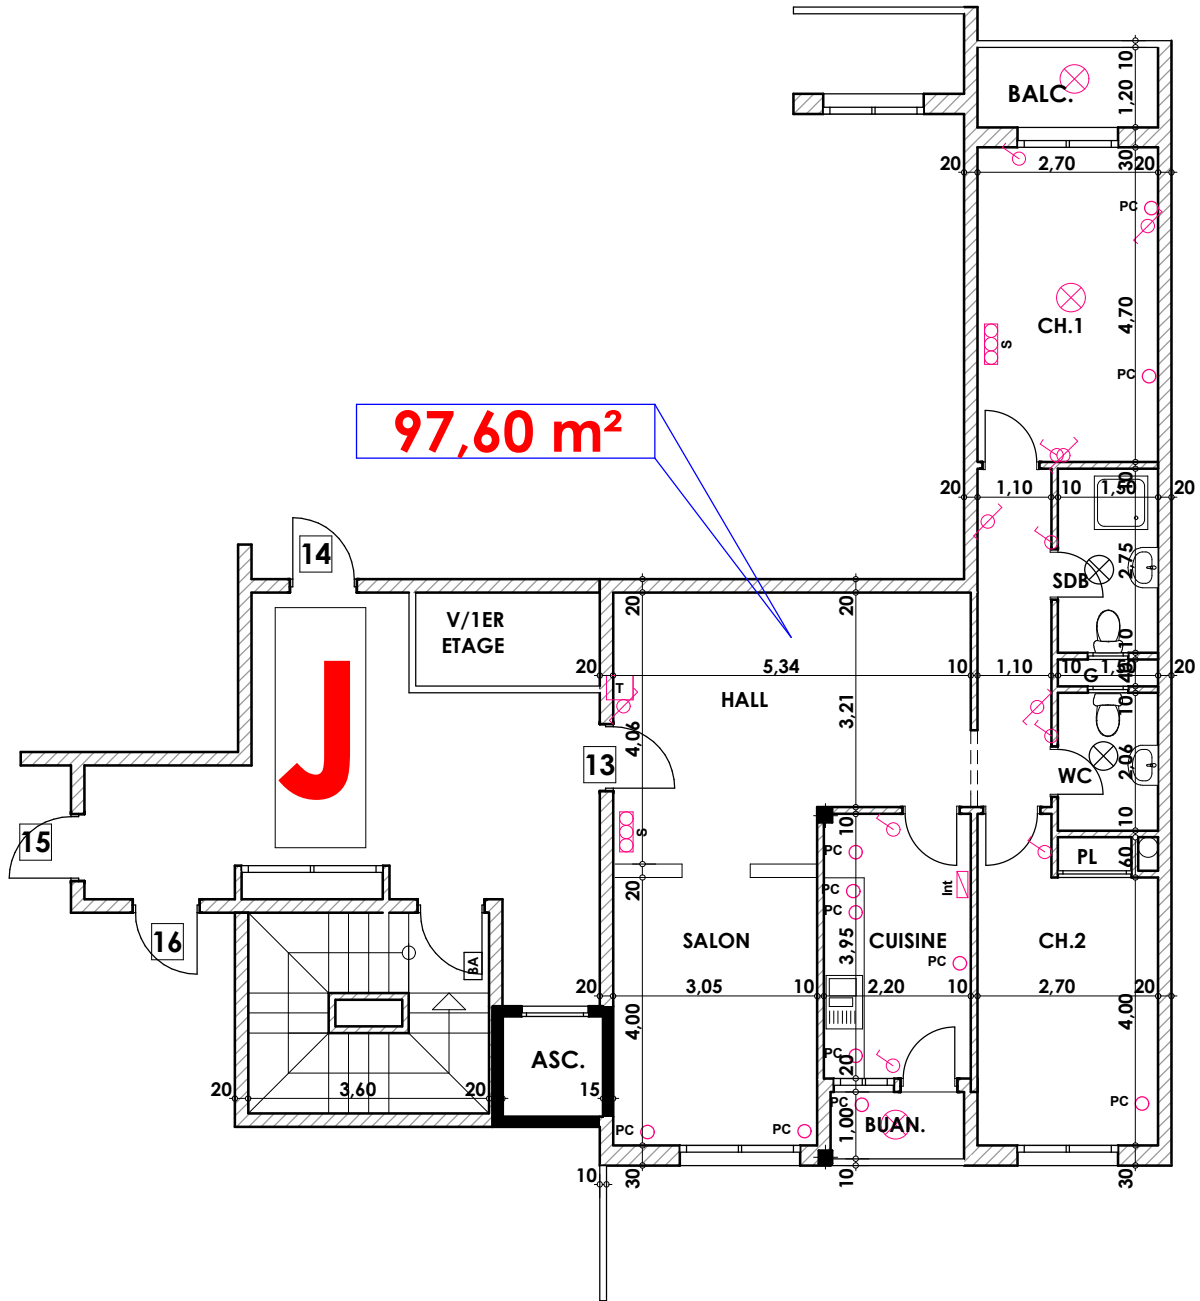

Surface .Appartement + murs et piliers = 97.60 m²

LEGENDE		
TI	— Téléphone	Interrupteur simple aluage
TV	— Télévision	Interrupteur double aluage
Pa	— Parabole	Interrupteur va et vien
PC	— Prise de Courant	Interrupteur double va et vien
Serie	— Serie	Interphone
Lampe	— Lampe	Tableau
Aplique	— Aplique	Aplique etanche
		Lampe etanche

Hauteur des Serie sur Mur = 1.40 m
Hauteur des P.c des chambre = 0.47 m
Hauteur des P.c des Salon = 1.10 m
Hauteur des P.c des cuisine = 1.15 m
Hauteur des table de cuisine = 0.87 m