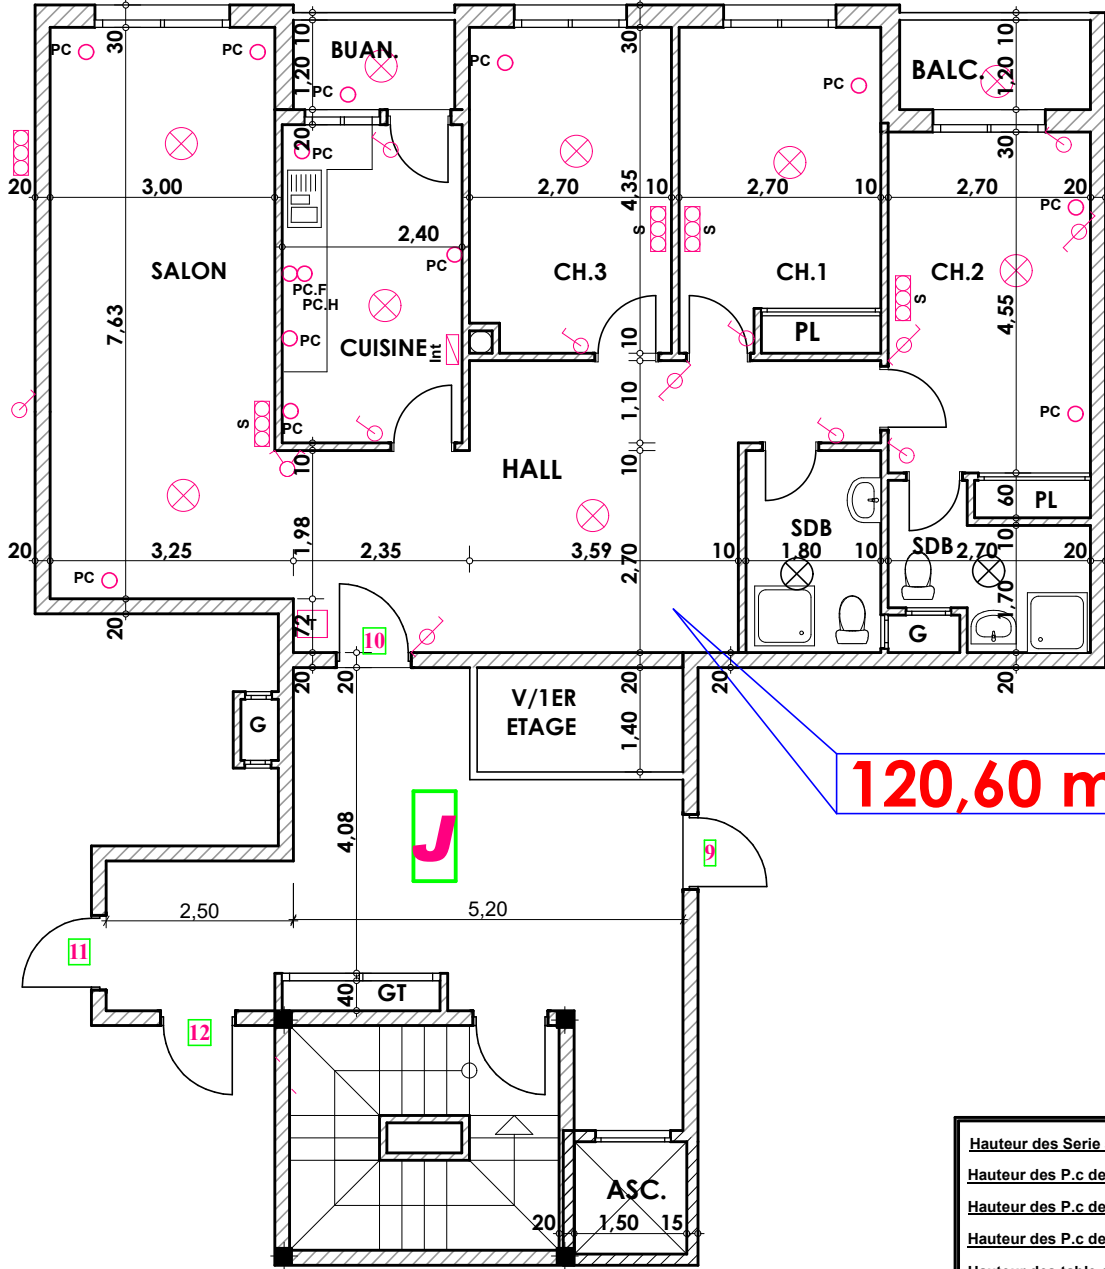

Type: J10

Imm. J - apt 10- 3^{eme} etage

Tranche 01

Surface .Appartement + murs et piliers
= 120,60m²

120,60 m²

Hauteur des Serie sur Mur = 1.40 m
Hauteur des P.c des chambre = 0.47 m
Hauteur des P.c des Salon = 1.10 m
Hauteur des P.c des cuisine = 1.15 m
Hauteur des table de cuisine = 0.87 m

LEGENDE

- TV — Télévision
- TI — Téléphone
- PC — Prise de Courant
- Serie
- Lampe
- Aplique
- Interrupteur simple alumage
- Interrupteur double alumage
- Interrupteur va et vien
- Interrupteur double va et vien
- Interphone
- Tableau
- Aplique etanche
- Lampe etanche