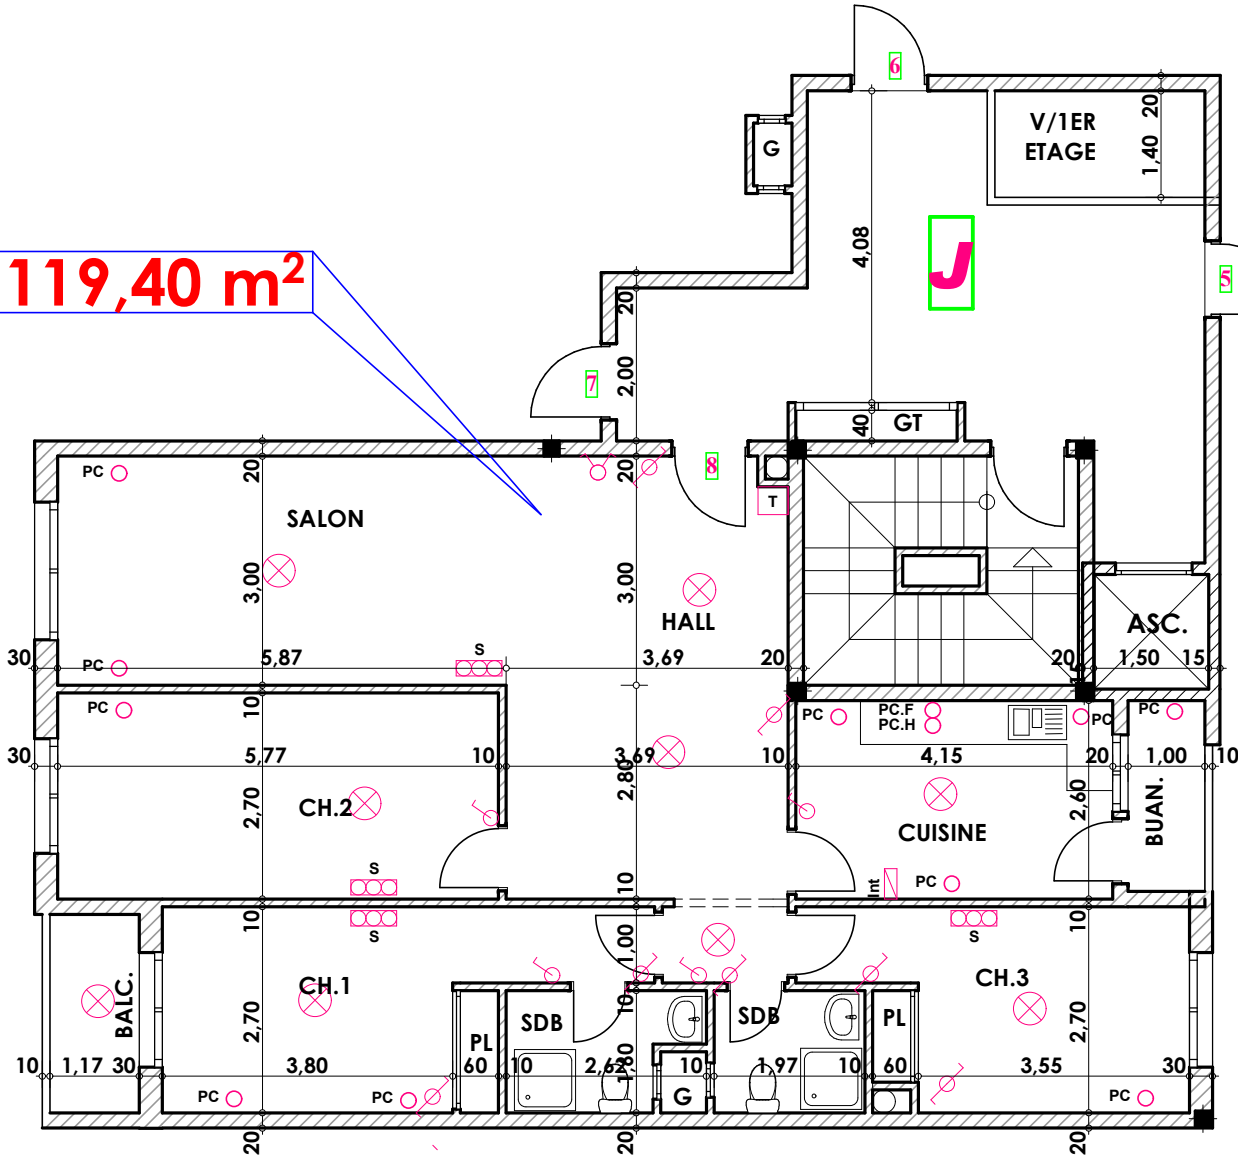

Type: J08

Imm. J - appt 08- 2^{eme} etage

Tranche 01

Surface .Appartement + murs et piliers
= 119,40m²

119,40 m²

Hauteur des Serie sur Mur = 1.40 m
Hauteur des P.c des chambre = 0.47 m
Hauteur des P.c des Salon = 1.10 m
Hauteur des P.c des cuisine = 1.15 m
Hauteur des table de cuisine = 0.87 m

LEGENDE

- TV — Télévision
- TI — Téléphone
- PC — Prise de Courant
- S — Serie
- ⊗ — Lampe
- ◐ — Applique

- ⊗ — Interrupteur simple alumage
- ⊗ — Interrupteur double alumage
- ⊗ — Interrupteur va et vien
- ⊗ — Interrupteur double va et vien
- Int — Interphone
- T — Tableau
- ⊗ — Applique etanche
- ⊗ — Lampe etanche