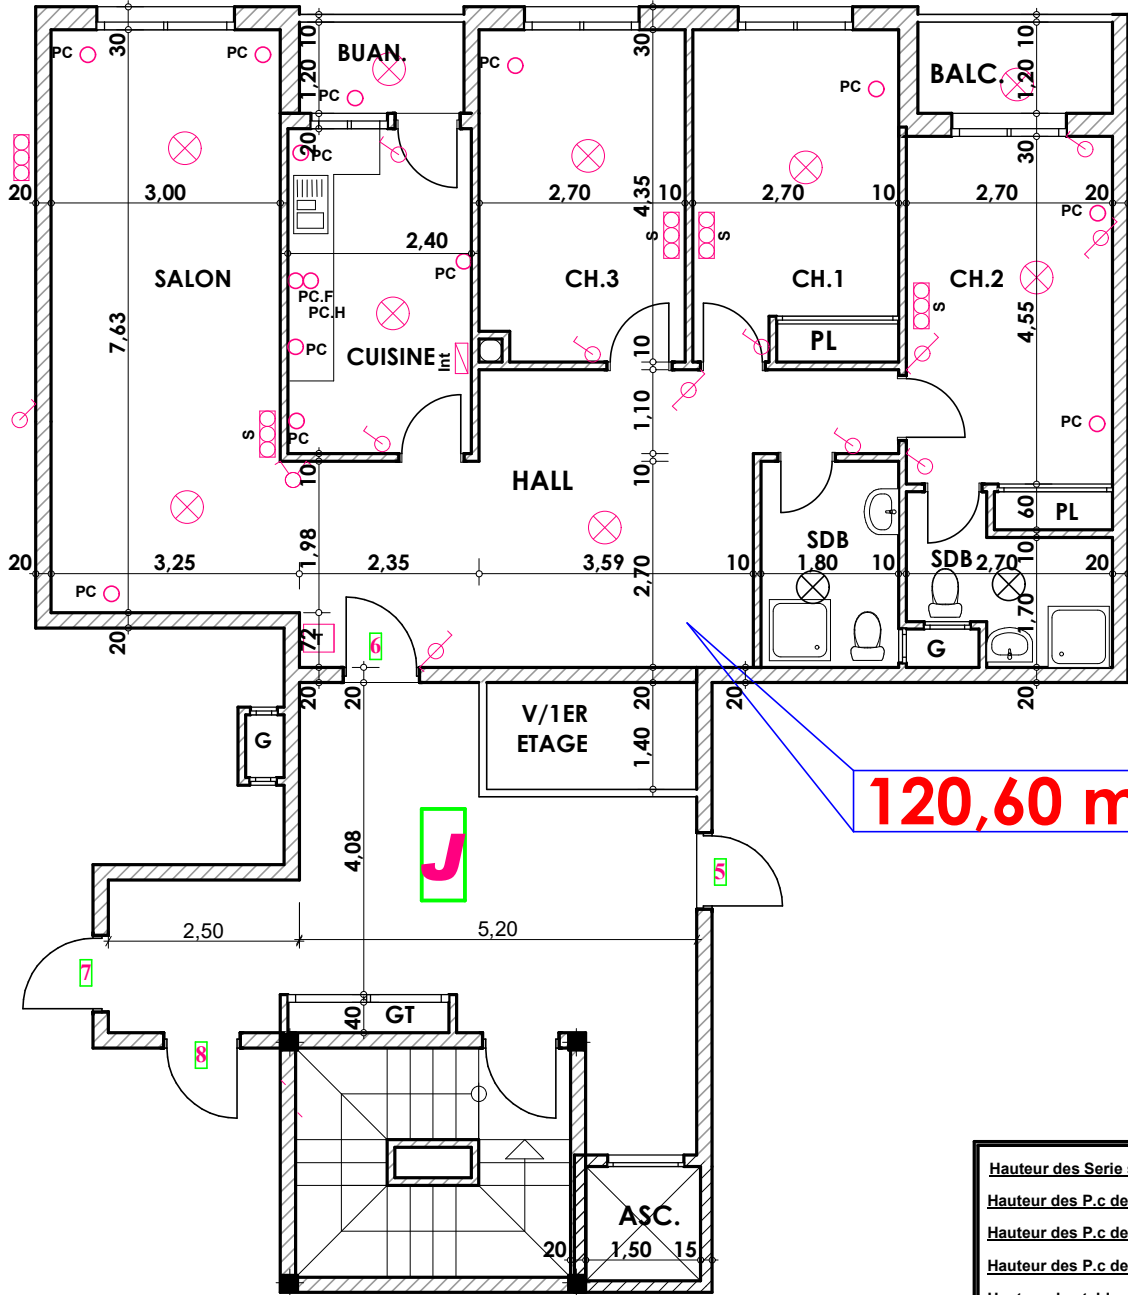

Type: J06

Imm. J - appt 06- 2^{eme} etage

Tranche 01

**Surface .Appartement + murs et piliers
= 120,60m²**

120,60 m²

Hauteur des Serie sur Mur = 1.40 m
Hauteur des P.c des chambre = 0.47 m
Hauteur des P.c des Salon = 1.10 m
Hauteur des P.c des cuisine = 1.15 m
Hauteur des table de cuisine = 0.87 m

LEGENDE	
TV	Télévision
TI	Téléphone
PC	Prise de Courant
S	Serie
—	Lampe
—	Aplique
	Interrupteur simple alumage
	Interrupteur double alumage
	Interrupteur va et vien
	Interrupteur double va et vien
	Interphone
T	Tableau
	Aplique etanche
	Lampe etanche