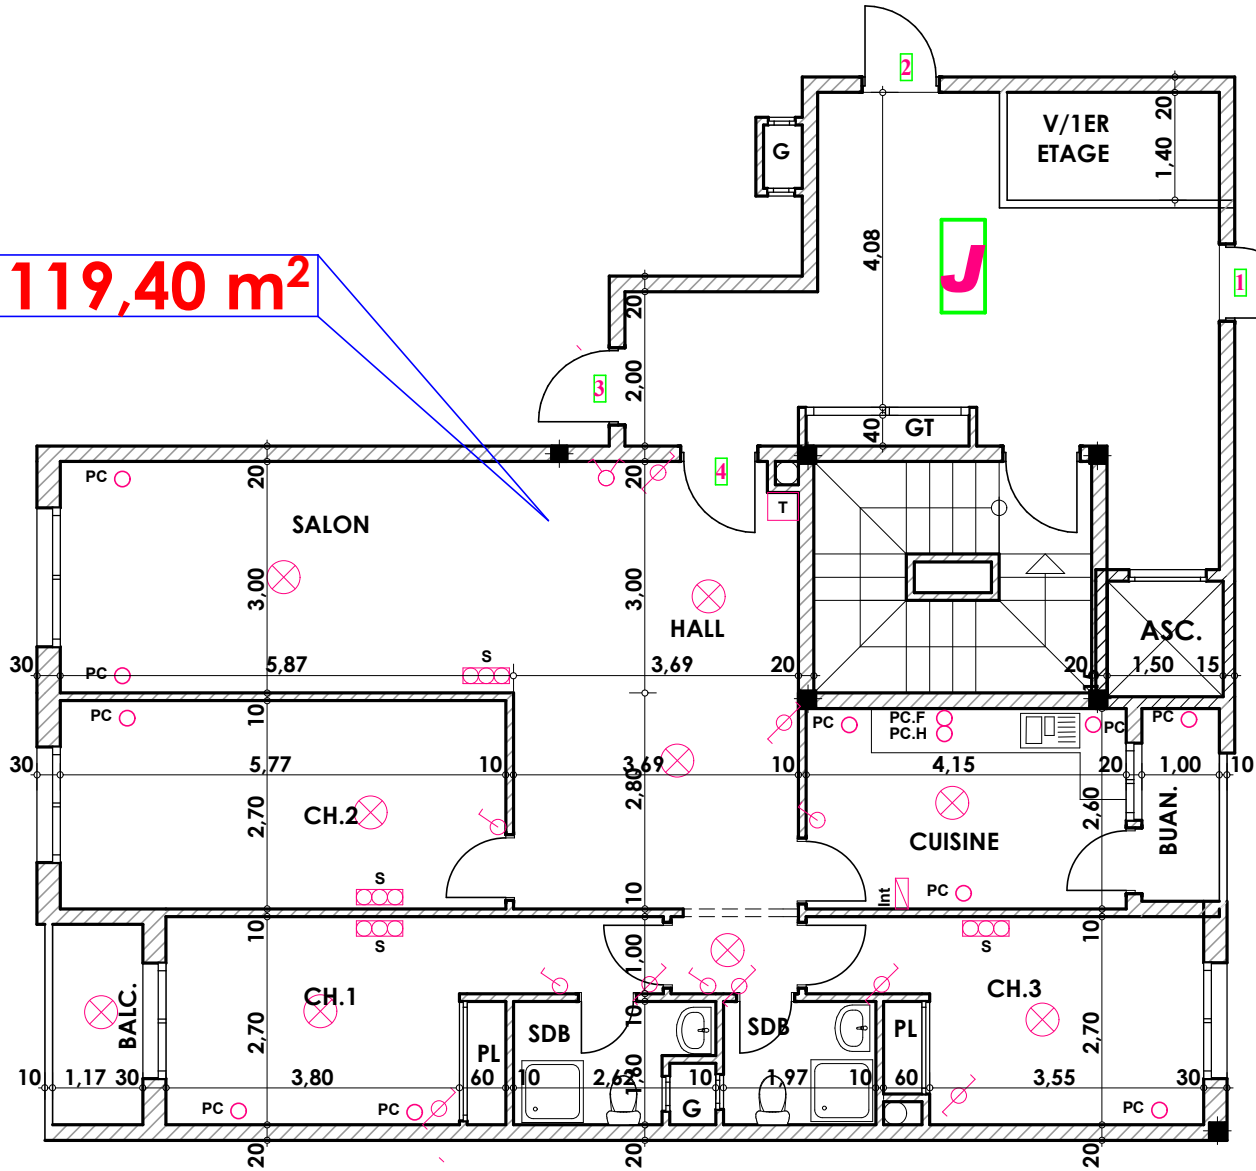

Type: J04

Imm. J - apt 04- 1^{er} etage

Tranche 01

Surface .Appartement + murs et piliers
= 119,40m²

Hauteur des Serie sur Mur = 1.40 m
Hauteur des P.c des chambre = 0.47 m
Hauteur des P.c des Salon = 1.10 m
Hauteur des P.c des cuisine = 1.15 m
Hauteur des table de cuisine = 0.87 m

LEGENDE

- TV — Télévision
- TI — Téléphone
- PC — Prise de Courant
- S — Serie
- ⊗ — Lampe
- ⊕ — Applique

- ⊗ — Interrupteur simple aluage
- ⊗ — Interrupteur double aluage
- ⊗ — Interrupteur va et vien
- ⊗ — Interrupteur double va et vien
- Int — Interphone
- T — Tableau
- ⊗ — Applique etanche
- ⊗ — Lampe etanche