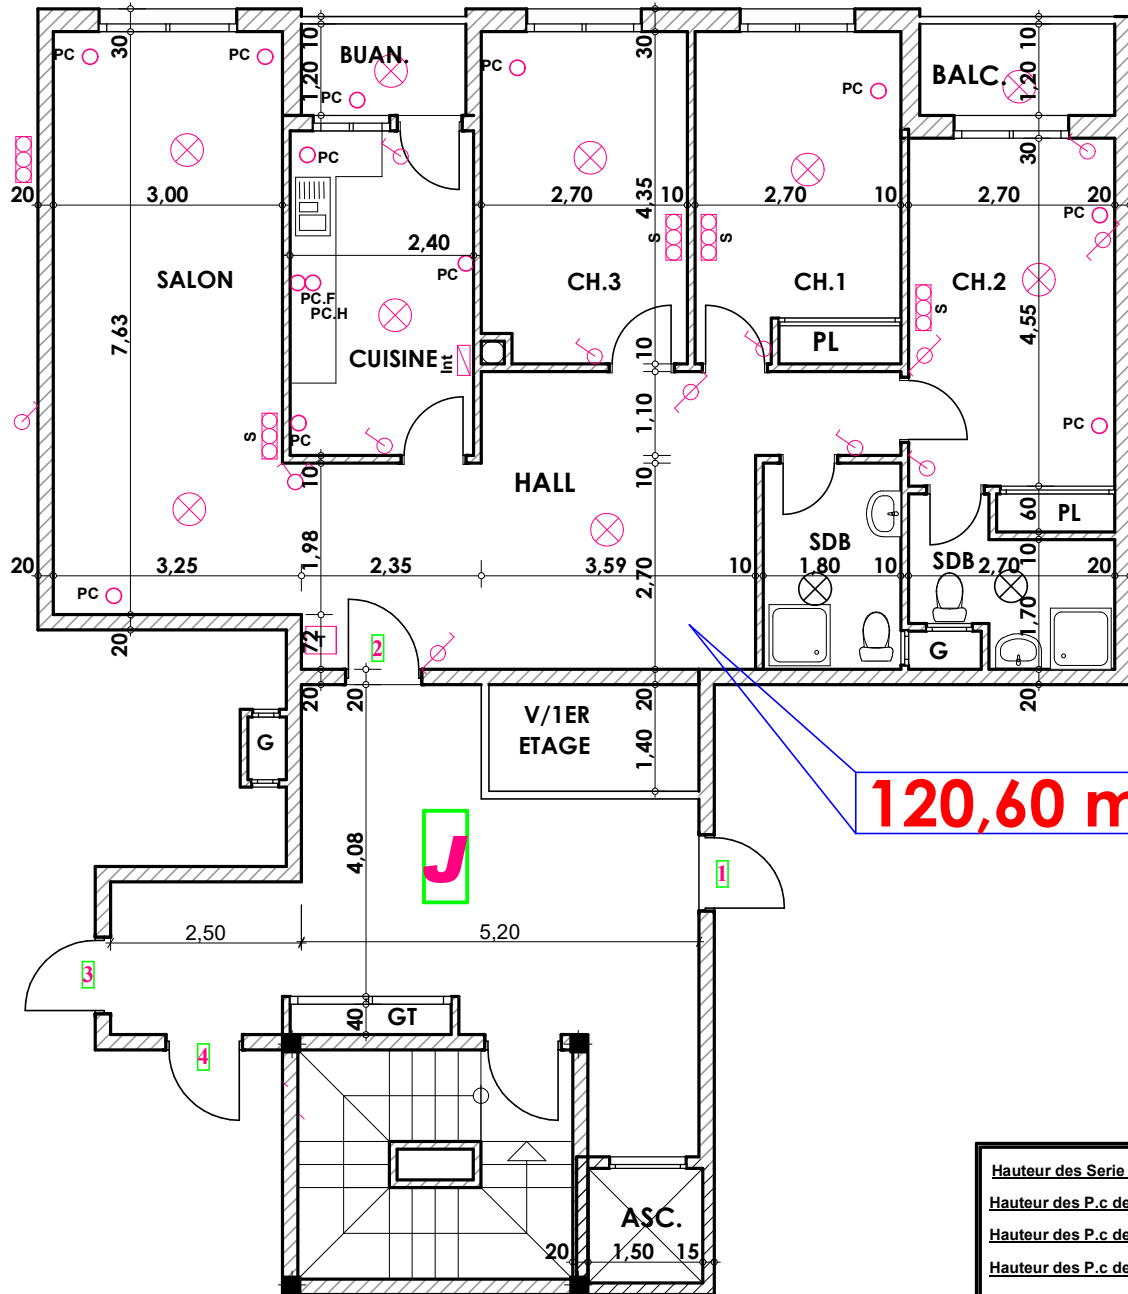

Type: J02

Imm. J - appt 02- 1^{er} etage

Tranche 01

**Surface .Appartement + murs et piliers
= 120,60m²**

120,60 m²

Hauteur des Serie sur Mur = 1.40 m
Hauteur des P.c des chambre = 0.47 m
Hauteur des P.c des Salon = 1.10 m
Hauteur des P.c des cuisine = 1.15 m
Hauteur des table de cuisine = 0.87 m

LEGENDE

- TV — Télévision
- TI — Téléphone
- PC — Prise de Courant
- S — Serie
- ⊗ — Lampe
- ⊙ — Applique

- ⊗ — Interrupteur simple alumage
- ⊗ — Interrupteur double alumage
- ⊗ — Interrupteur va et vien
- ⊗ — Interrupteur double va et vien
- Int — Interphone
- T — Tableau
- ⊗ — Applique etanche
- ⊗ — Lampe etanche