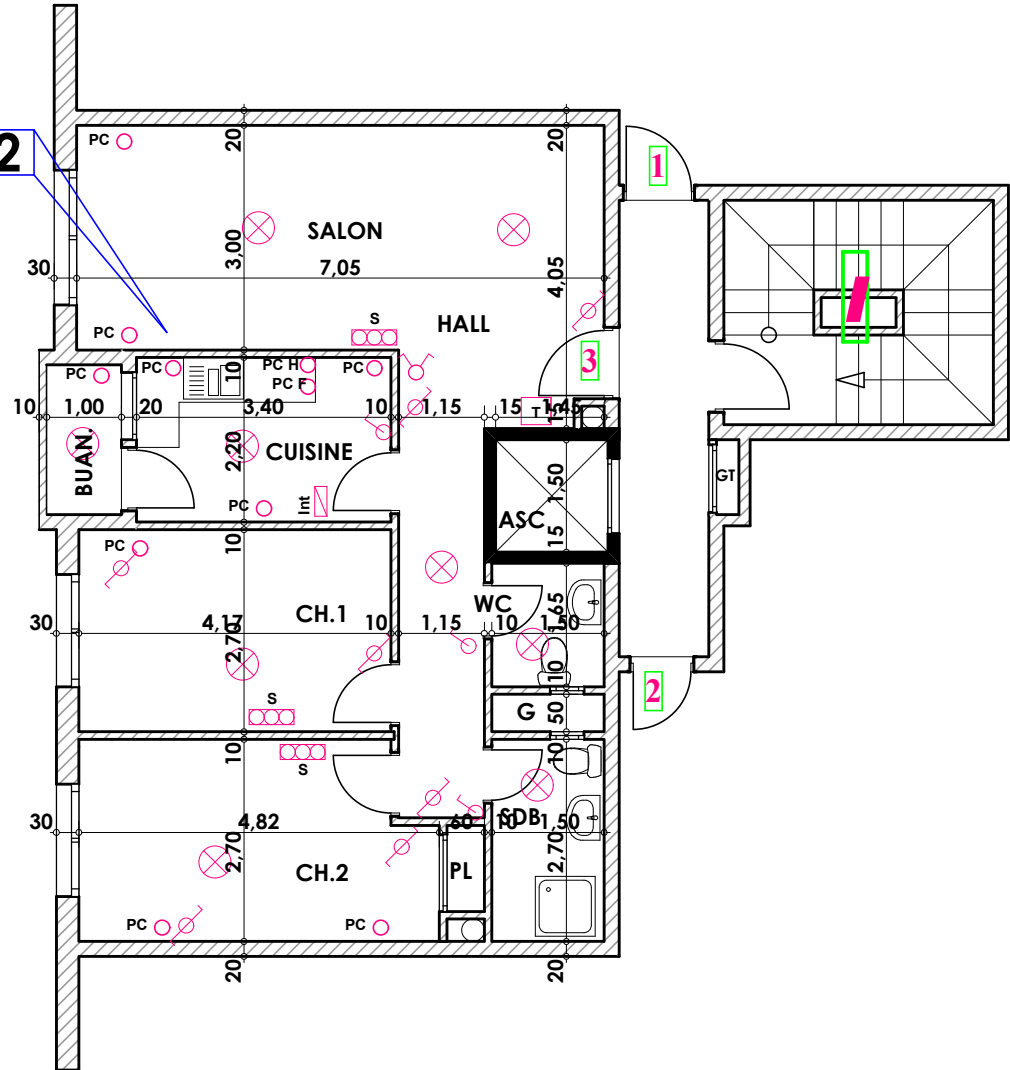

Type: I03

Imm. I - appt 03 - 1^{er} etage

Tranche 01

**Surface .Appartement + murs et piliers
= 80,30 m²**

80,30 m²

Hauteur des Serie sur Mur = 1.40 m
Hauteur des P.c des chambre = 0.47 m
Hauteur des P.c des Salon = 1.10 m
Hauteur des P.c des cuisine = 1.15 m
Hauteur des table de cuisine = 0.87 m

LEGENDE

- TV — Télévision
- TI — Téléphone
- PC — Prise de Courant
- S — Serie
- ⊗ — Lampe
- ◐ — Applique

- ⊗ — Interrupteur simple alimage
- ⊗ — Interrupteur double alimage
- ⊗ — Interrupteur va et vien
- ⊗ — Interrupteur double va et vien
- Int — Interphone
- T — Tableau
- ◐ — Applique etanche
- ⊗ — Lampe etanche