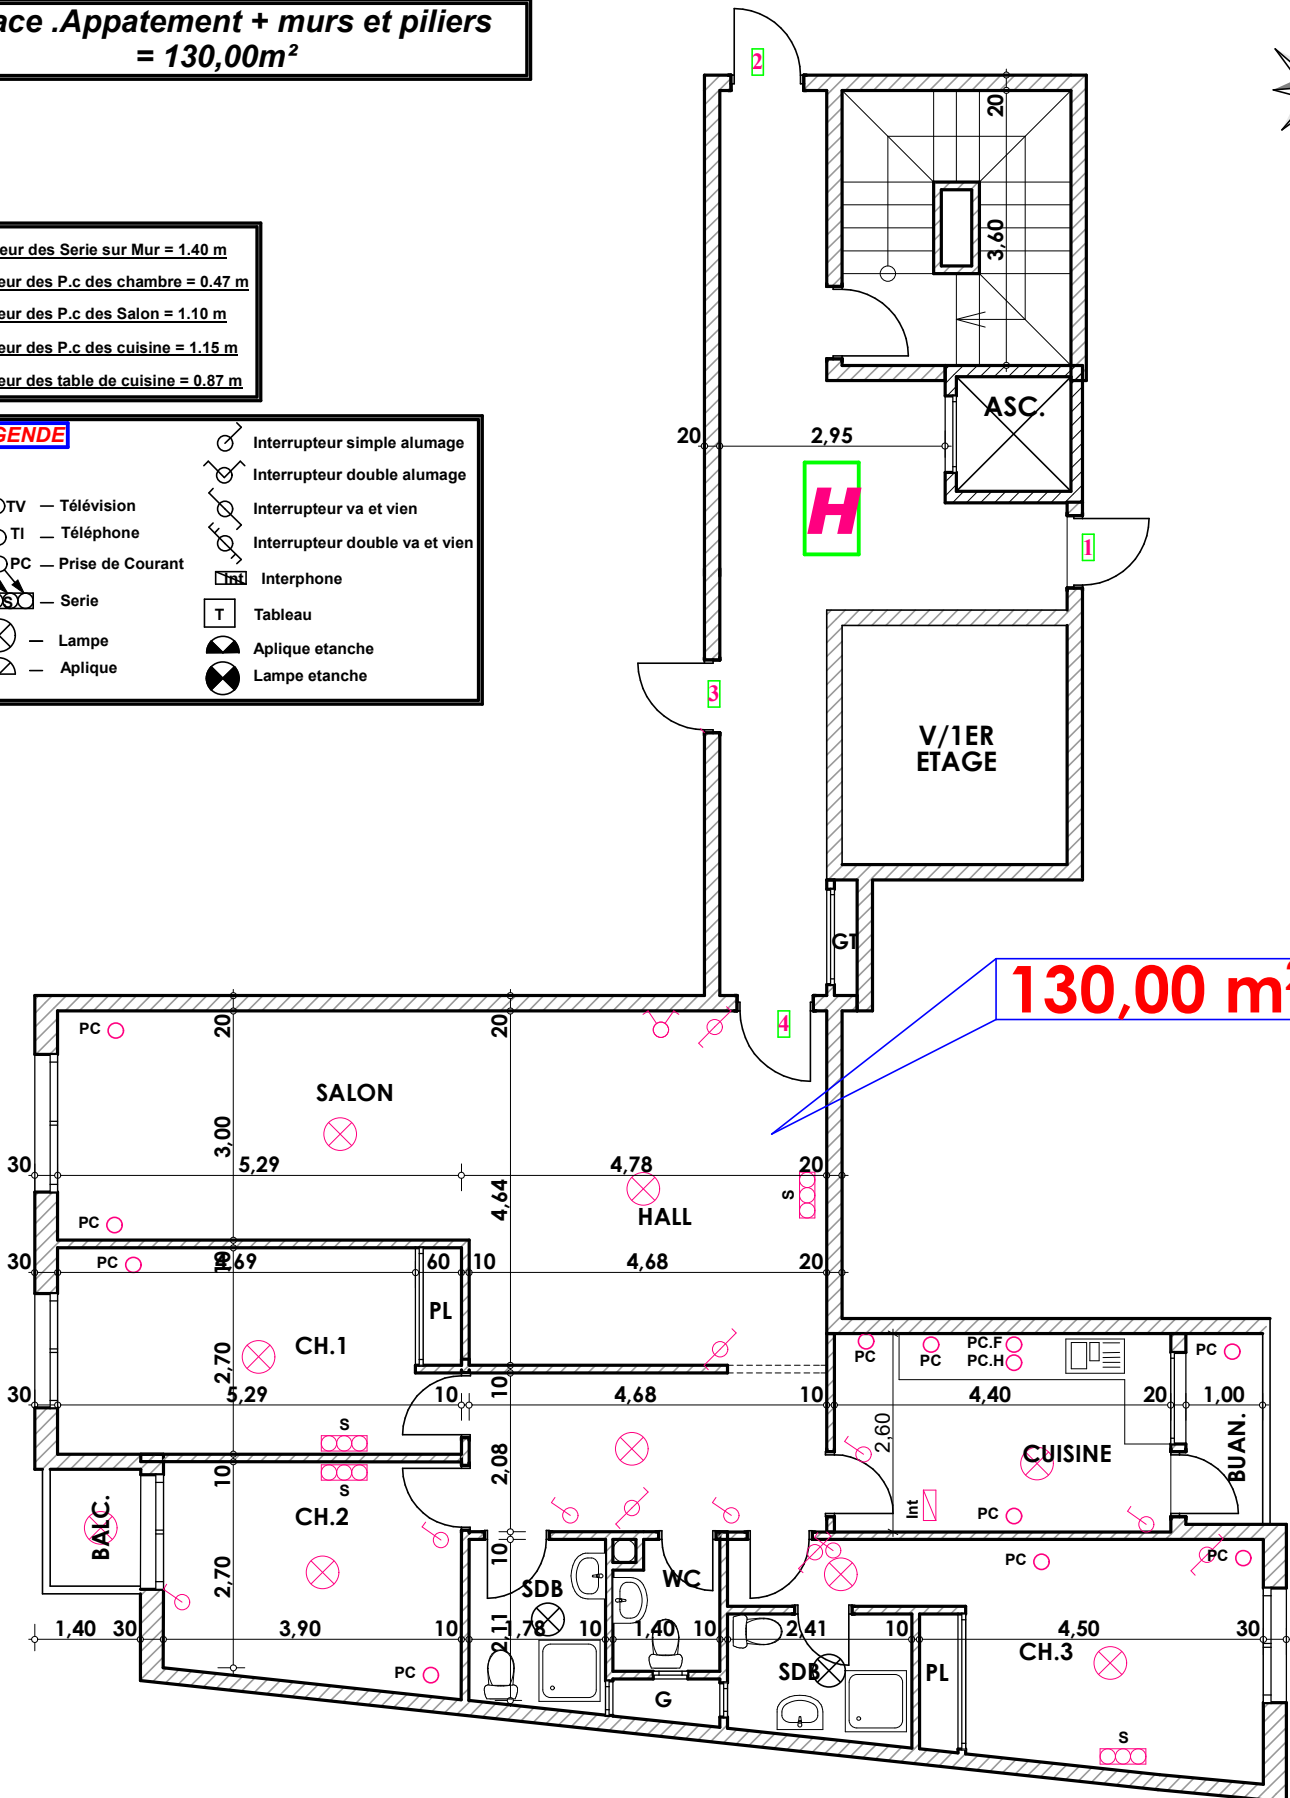

**Type: H16**

**Imm. H - appt 16 - 4<sup>eme</sup> etage**

**Tranche 01**

**Surface .Appartement + murs et piliers  
= 130,00m<sup>2</sup>**

Hauteur des Serie sur Mur = 1.40 m  
Hauteur des P.c des chambre = 0.47 m  
Hauteur des P.c des Salon = 1.10 m  
Hauteur des P.c des cuisine = 1.15 m  
Hauteur des table de cuisine = 0.87 m

**LEGENDE**

- TV — Télévision
- TI — Téléphone
- PC — Prise de Courant
- S — Serie

- Interrupteur simple alumage
- Interrupteur double alumage
- Interrupteur va et vien
- Interrupteur double va et vien
- Interphone
- Tableau
- Aplique etanche
- Lampe etanche

**130,00 m<sup>2</sup>**