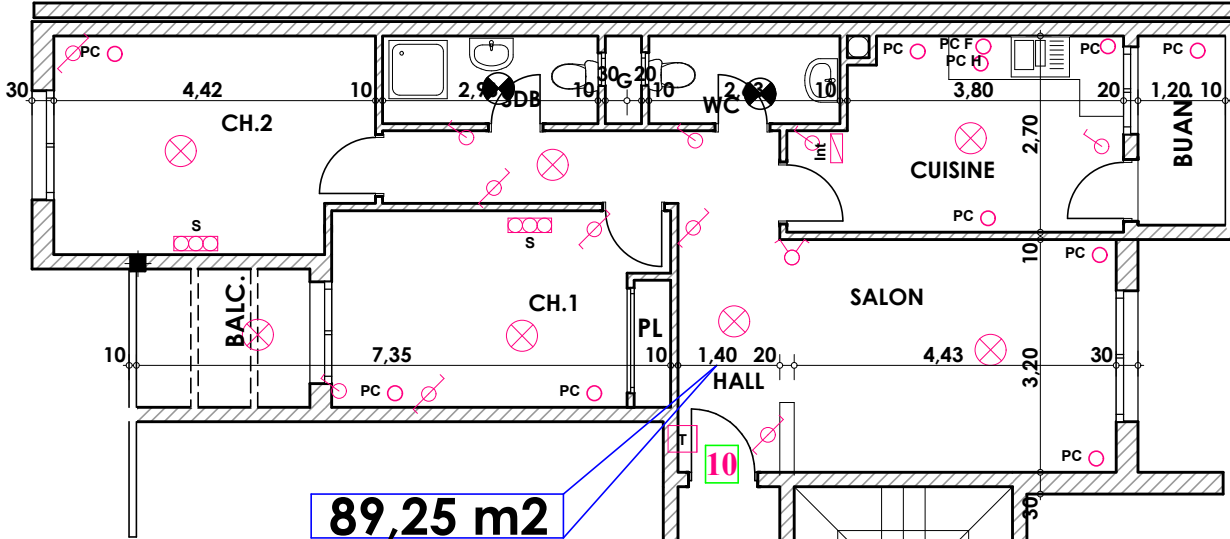

Type: H10

Imm. H - appt 10 - 3^{eme} etage

Tranche 01

Surface .Appartement + murs et piliers
= 89,25 m²

89,25 m²

Hauteur des Serie sur Mur = 1.40 m
Hauteur des P.c des chambre = 0.47 m
Hauteur des P.c des Salon = 1.10 m
Hauteur des P.c des cuisine = 1.15 m
Hauteur des table de cuisine = 0.87 m

LEGENDE

TV - Télévision	Interrupteur double alumage
TI - Téléphone	Interrupteur double va et vien
PC - Prise de Courant	Interphone
Serie	Tableau
Lampe	Lampe etanche
Applique	