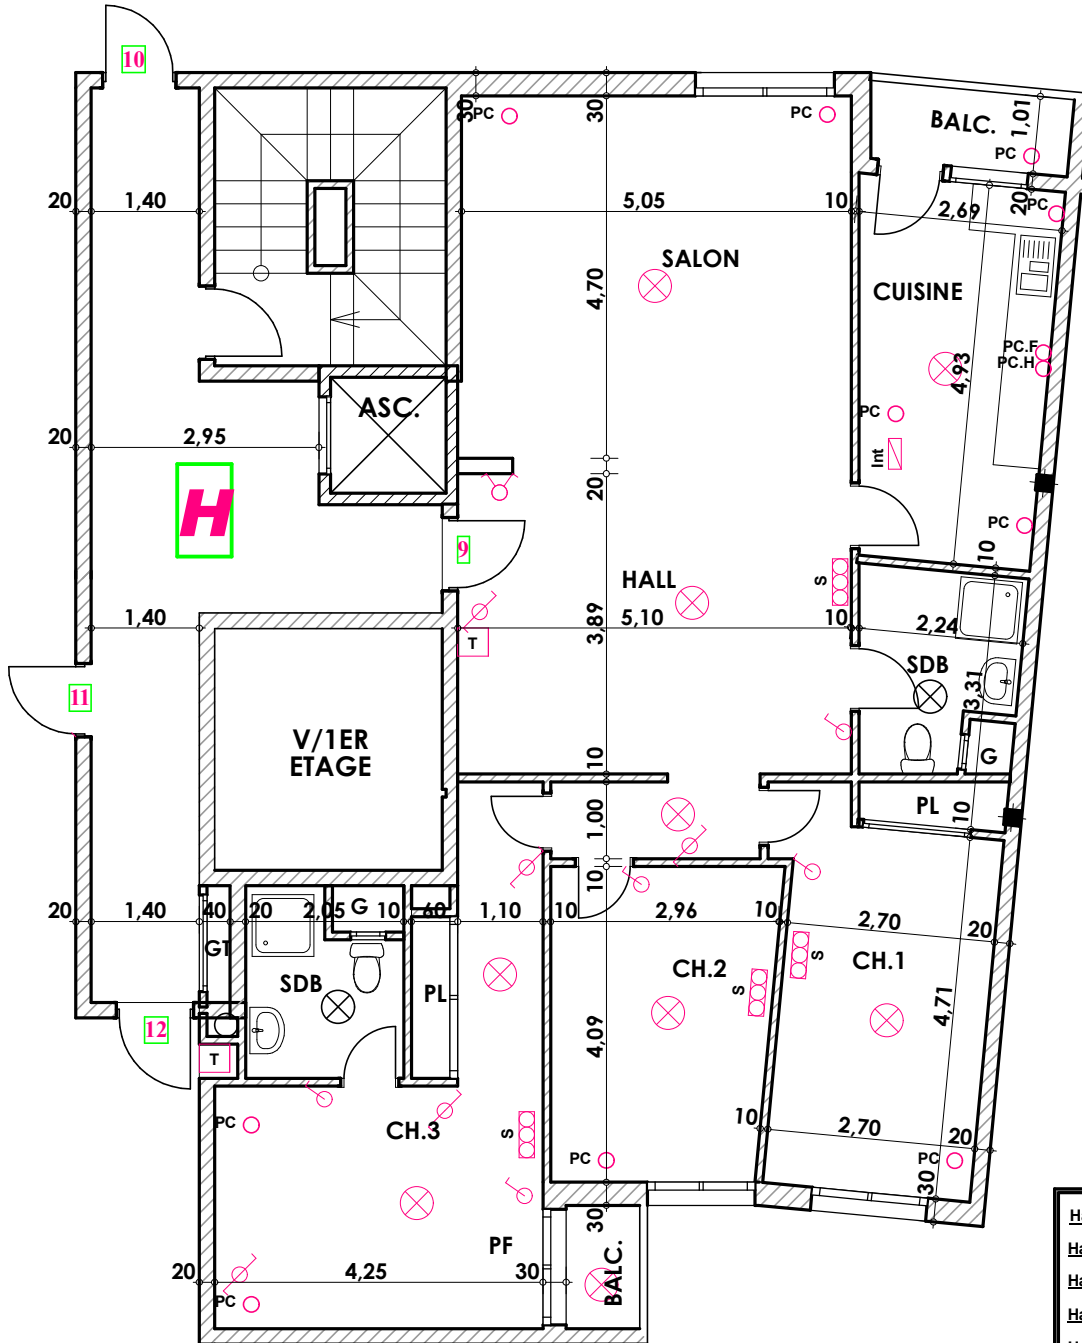

**Type: H09**

**Imm. H - appt 09 - 3<sup>eme</sup> etage**

**Tranche 01**

**Surface .Appartement + murs et piliers  
= 133,70m<sup>2</sup>**

Hauteur des Serie sur Mur = 1.40 m  
Hauteur des P.c des chambre = 0.47 m  
Hauteur des P.c des Salon = 1.10 m  
Hauteur des P.c des cuisine = 1.15 m  
Hauteur des table de cuisine = 0.87 m

**LEGENDE**

TV — Télévision	Interrupteur simple alimage
TI — Téléphone	Interrupteur double alimage
PC — Prise de Courant	Interrupteur double va et vien
S — Serie	Interphone
— Lampe	Tableau
— Applique	Applique etanche
	Lampe etanche