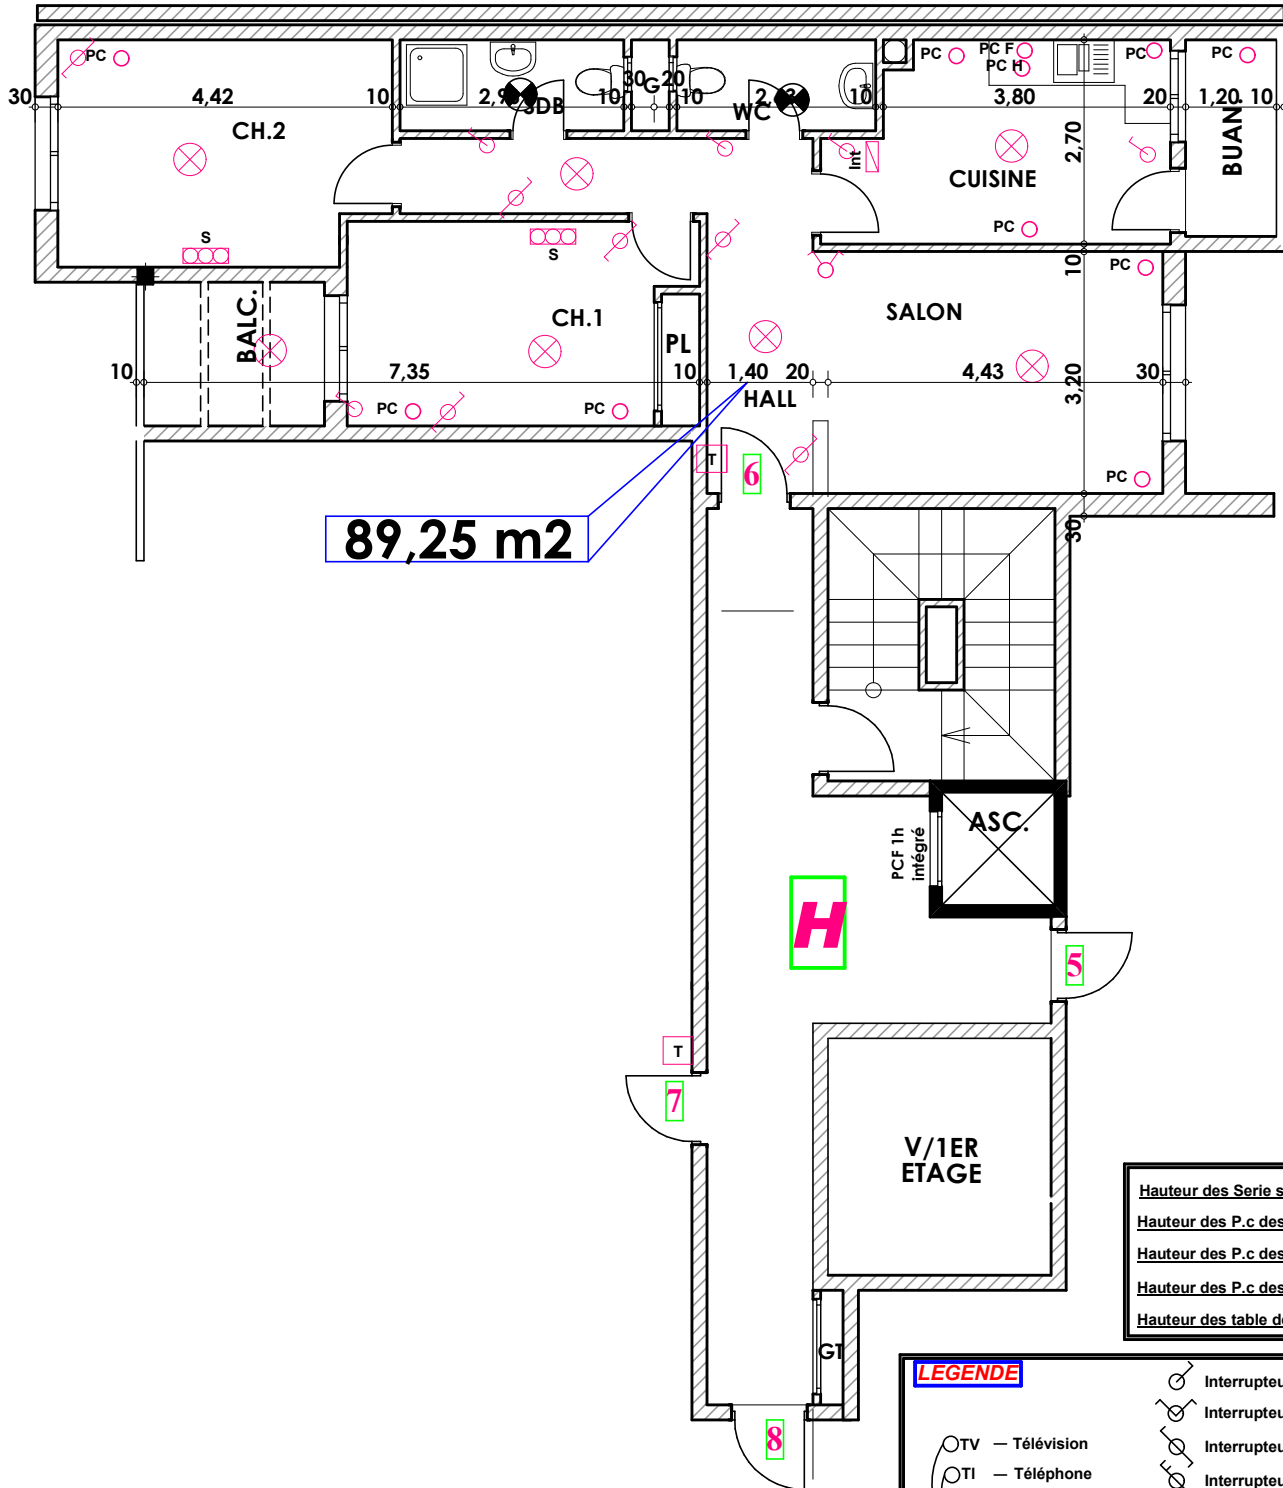

Type: H06

Imm. H - appt 06 - 2^{eme} etage

Tranche 01

Surface .Appartement + murs et piliers
= 89,25 m²

89,25 m²

H

Hauteur des Serie sur Mur = 1.40 m
Hauteur des P.c des chambre = 0.47 m
Hauteur des P.c des Salon = 1.10 m
Hauteur des P.c des cuisine = 1.15 m
Hauteur des table de cuisine = 0.87 m

LEGENDE

- TV - Télévision
- TI - Téléphone
- PC - Prise de Courant
- S - Serie
- ⊗ - Lampe
- ⊕ - Applique

- ⊗ - Interrupteur simple alumage
- ⊗ - Interrupteur double alumage
- ⊗ - Interrupteur va et vien
- ⊗ - Interrupteur double va et vien
- Int - Interphone
- T - Tableau
- ⊗ - Applique etanche
- ⊗ - Lampe etanche