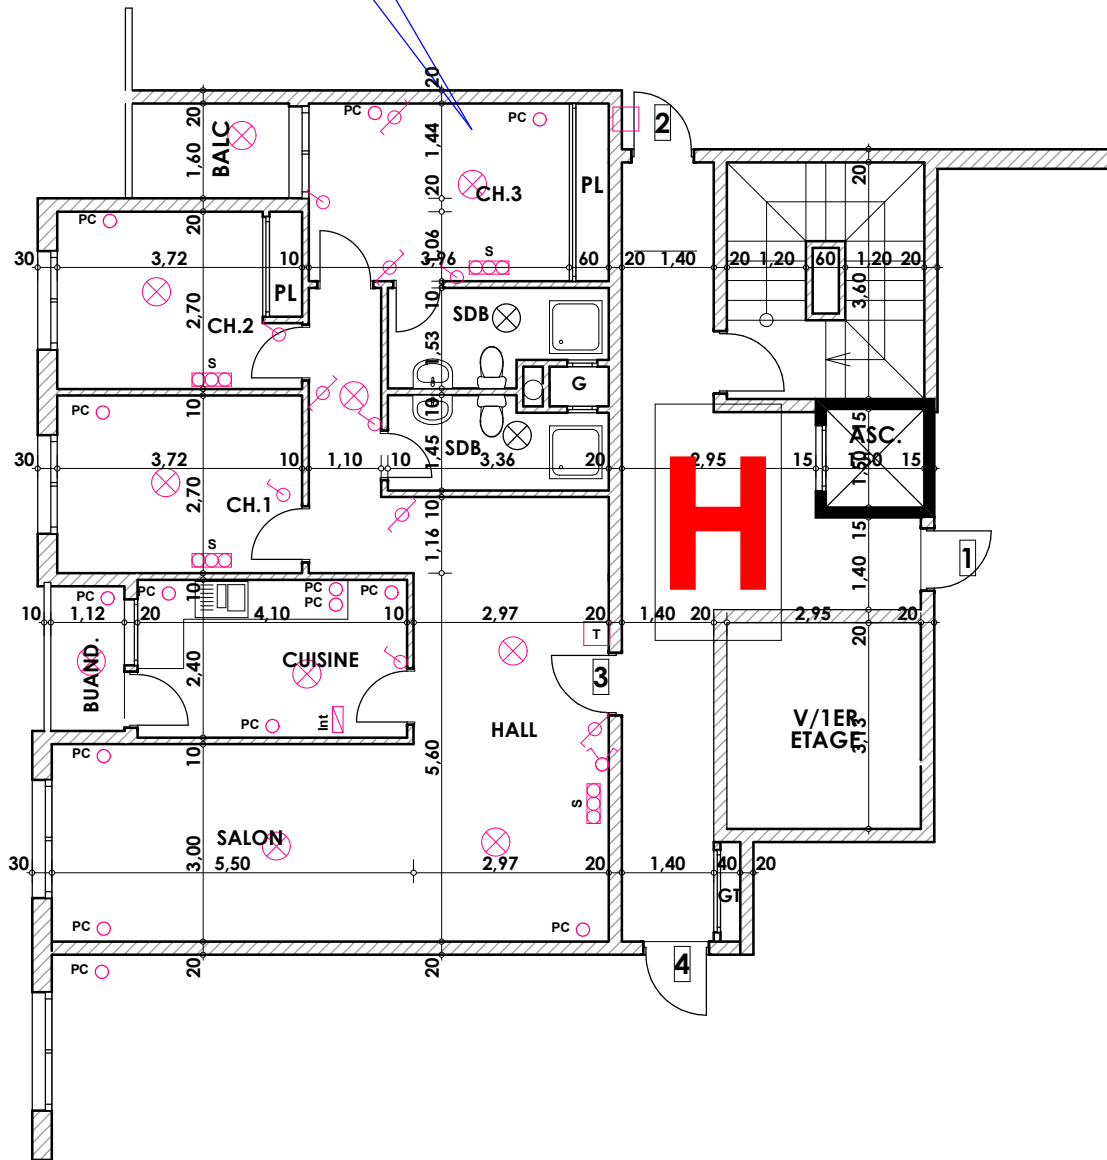

Surface .Appartement + murs et piliers = 111.75 m²

111,75 m²

LEGENDE	
TI — Téléphone	Interrupteur simple alumage
TV — Télévision	Interrupteur double alumage
Pa — Parabole	Interrupteur va et vien
PC — Prise de Courant	Interrupteur double va et vien
Serie	Interphone
Lampe	Tableau
Aplique	Aplique etanche
	Lampe etanche

Hauteur des Serie sur Mur = 1.40 m
Hauteur des P.c des chambre = 0.47 m
Hauteur des P.c des Salon = 1.10 m
Hauteur des P.c des cuisine = 1.15 m
Hauteur des table de cuisine = 0.87 m