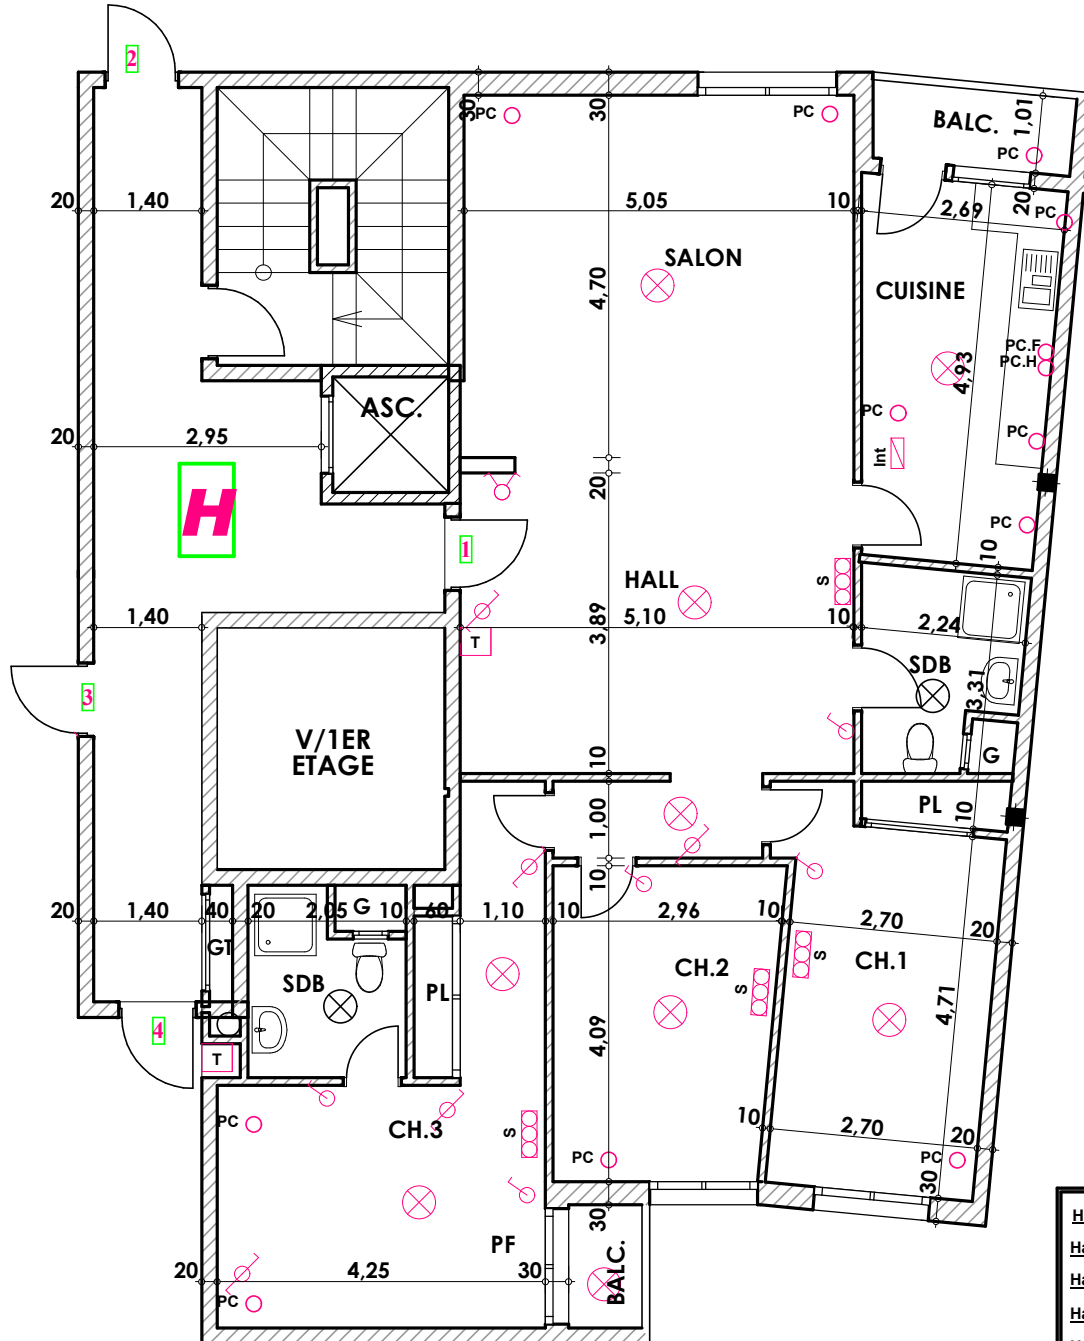

Type: H01

Imm. H - appt 01 - 1^{er} étage

Tranche 01

**Surface .Appartement + murs et piliers
= 133,70m²**

Hauteur des Serie sur Mur = 1.40 m
Hauteur des P.c des chambre = 0.47 m
Hauteur des P.c des Salon = 1.10 m
Hauteur des P.c des cuisine = 1.15 m
Hauteur des table de cuisine = 0.87 m

LEGENDE

- TV — Télévision
- TI — Téléphone
- PC — Prise de Courant
- S — Serie
- ⊗ — Lampe
- ⊕ — Applique

- ⊗ — Interrupteur simple alumage
- ⊗ — Interrupteur double alumage
- ⊗ — Interrupteur va et vien
- ⊗ — Interrupteur double va et vien
- Int — Interphone
- T — Tableau
- ⊗ — Applique etanche
- ⊗ — Lampe etanche