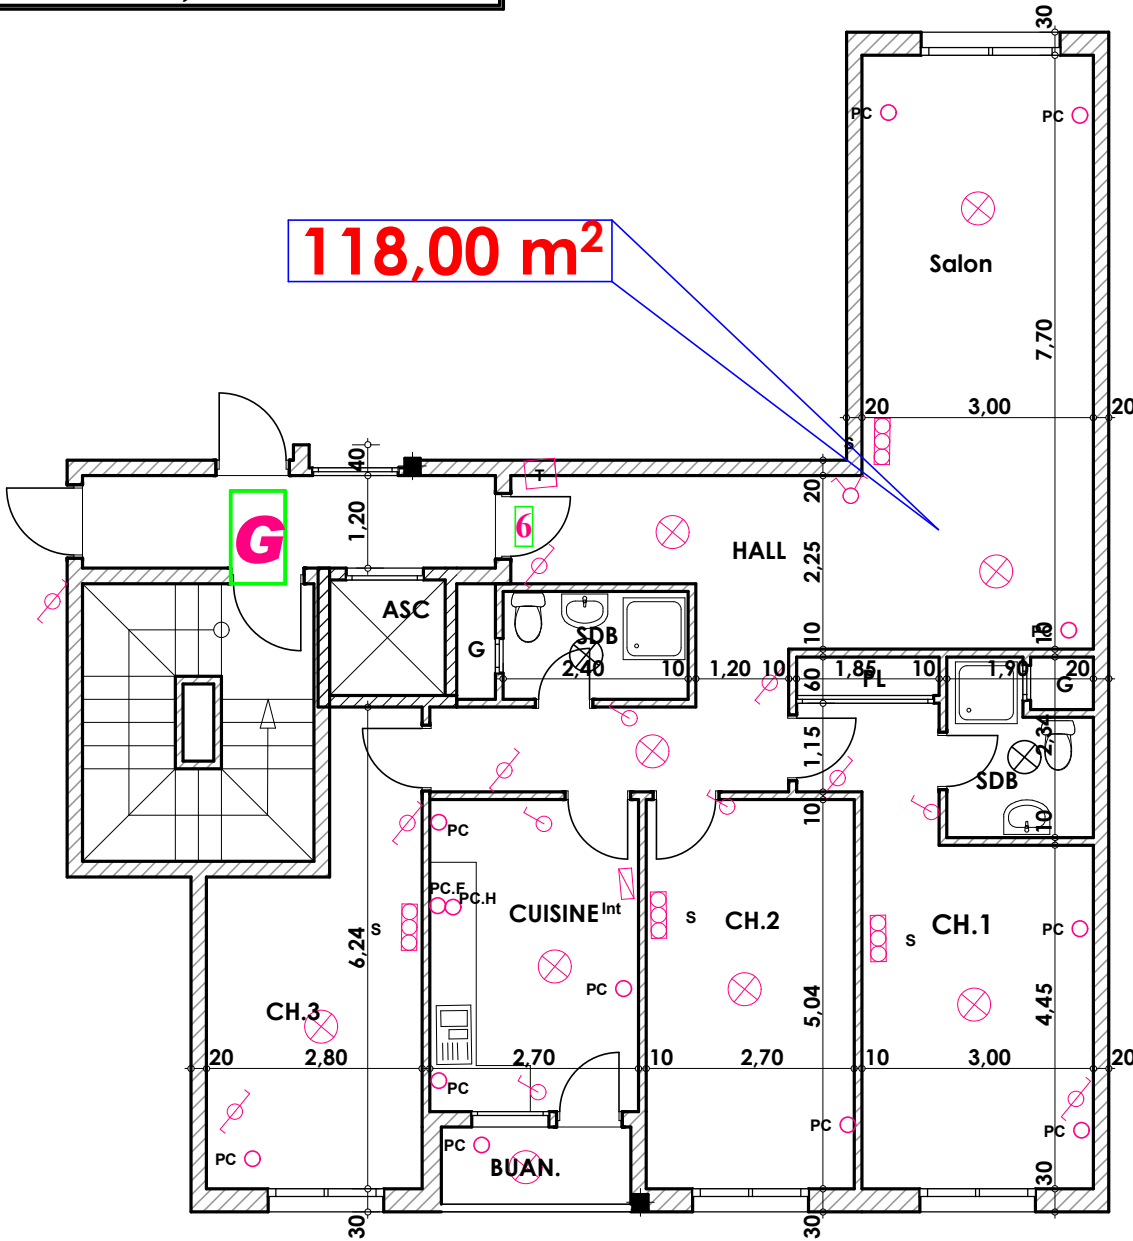

Type: G15

Imm. G - apt 15- 4^{eme} etage

Tranche 01

**Surface .Appartement + murs et piliers
= 118,00m²**

118,00 m²

Hauteur des Serie sur Mur = 1.40 m
Hauteur des P.c de chambre = 0.47 m
Hauteur des P.c des Salon = 1.10 m
Hauteur des P.c des cuisine = 1.15 m
Hauteur des table de cuisine = 0.87 m

LEGENDE

- TV — Télévision
- TI — Téléphone
- PC — Prise de Courant
- Serie
- Lampe
- Applique

- Interrupteur simple alumage
- ⊗ Interrupteur double alumage
- ⊕ Interrupteur va et vien
- ⊗ Interrupteur double va et vien
- Interphone
- T Tableau
- Applique etanche
- Lampe etanche