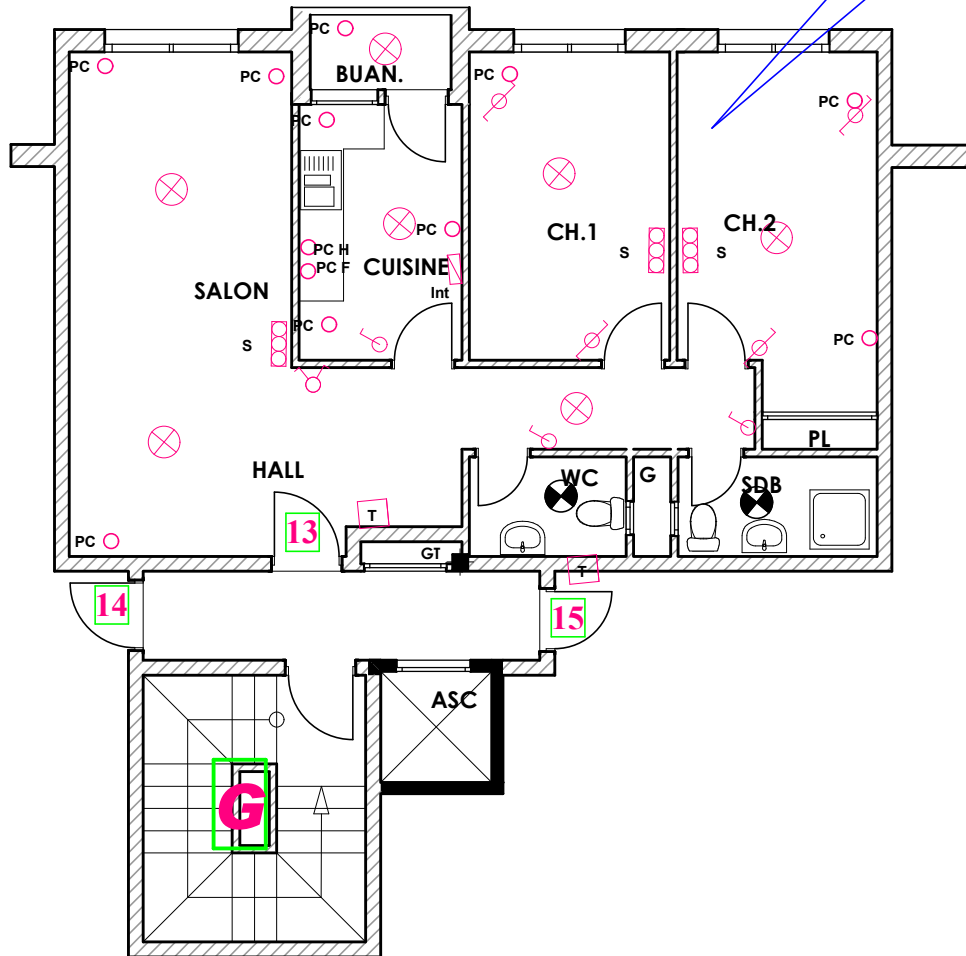

Type: G13

Imm. G - appt 13 - 4^{eme} etage

Tranche 01

**Surface .Appartement + murs et piliers
= 80,80 m²**

80,80 m²

Hauteur des Serie sur Mur = 1.40 m
Hauteur des P.c des chambre = 0.47 m
Hauteur des P.c des Salon = 1.10 m
Hauteur des P.c des cuisine = 1.15 m
Hauteur des table de cuisine = 0.87 m

LEGENDE

- TV — Télévision
- TI — Téléphone
- PC — Prise de Courant
- ⊗ — Serie
- ⊗ — Lampe
- ⊗ — Applique

- ⊗ — Interrupteur simple alimage
- ⊗ — Interrupteur double alimage
- ⊗ — Interrupteur va et vien
- ⊗ — Interrupteur double va et vien
- ⊗ — Interphone
- T — Tableau
- ⊗ — Applique etanche
- ⊗ — Lampe etanche