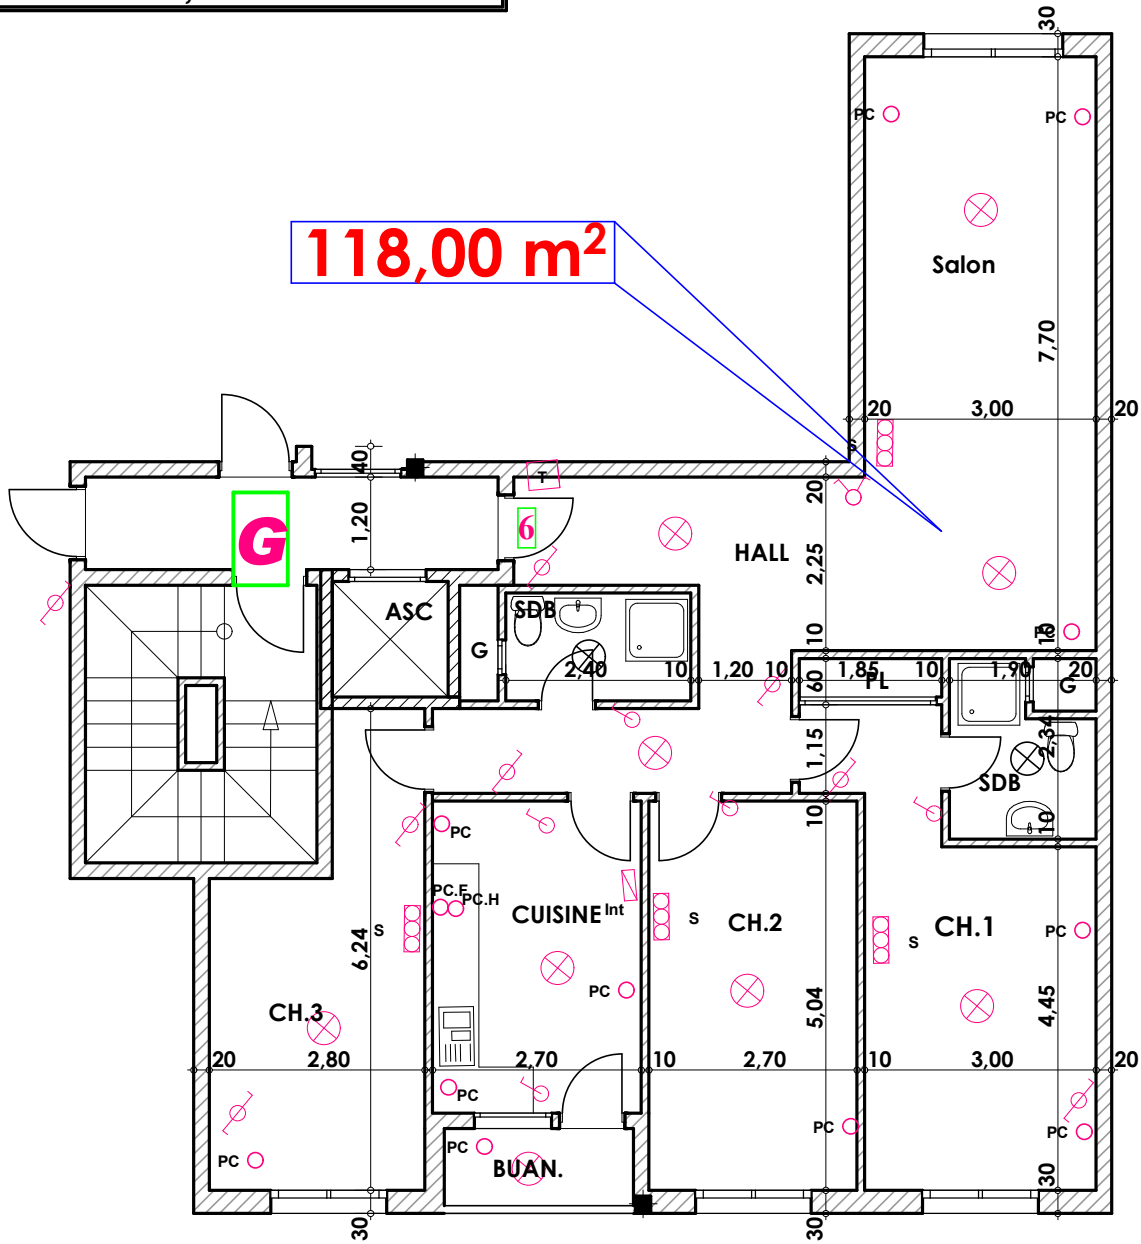

Type: G12

Imm. G - appt 12- 3^{eme} etage

Tranche 01

Surface .Appartement + murs et piliers
= 118,00m²

118,00 m²

Hauteur des Serie sur Mur = 1.40 m
Hauteur des P.c des chambre = 0.47 m
Hauteur des P.c des Salon = 1.10 m
Hauteur des P.c des cuisine = 1.15 m
Hauteur des table de cuisine = 0.87 m

LEGENDE

- TV - Télévision
- TI - Téléphone
- PC - Prise de Courant
- S - Serie
- L - Lampe
- A - Applique

- Interrupteur simple aluage
- Interrupteur double aluage
- Interrupteur va et vien
- Interrupteur double va et vien
- Interphone
- T - Tableau
- Applique etanche
- Lampe etanche