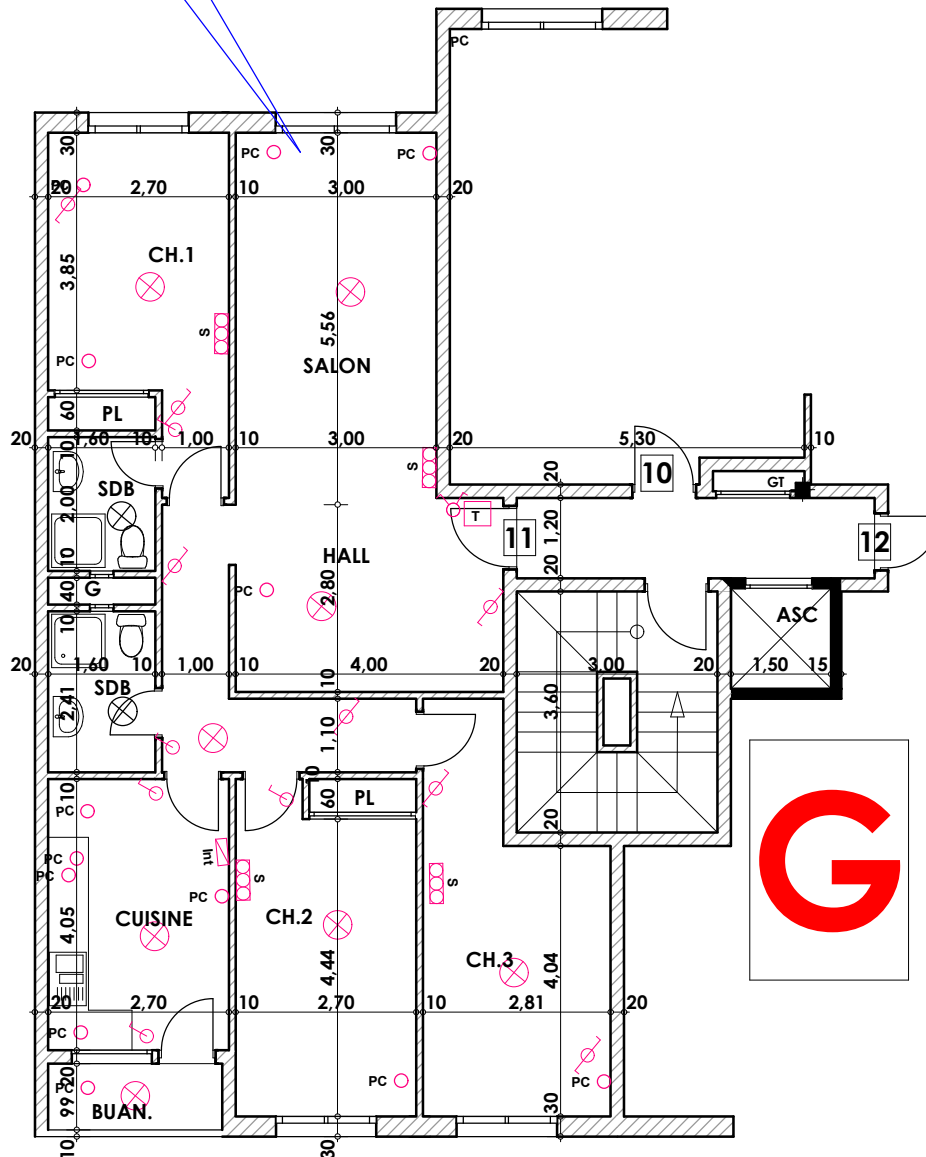

Surface .Appartement + murs et piliers = 110.25 m²

110,25 m²

G

LEGENDE

TI — Téléphone	Interrupteur simple aluage
TV — Télévision	Interrupteur double aluage
Pa — Parabole	Interrupteur va et vien
PC — Prise de Courant	Interrupteur double va et vien
Serie	Interphone
Lampe	Tableau
Applique	Applique etanche
	Lampe etanche

Hauteur des Serie sur Mur = 1.40 m
Hauteur des P.c des chambre = 0.47 m
Hauteur des P.c des Salon = 1.10 m
Hauteur des P.c des cuisine = 1.15 m
Hauteur des table de cuisine = 0.87 m