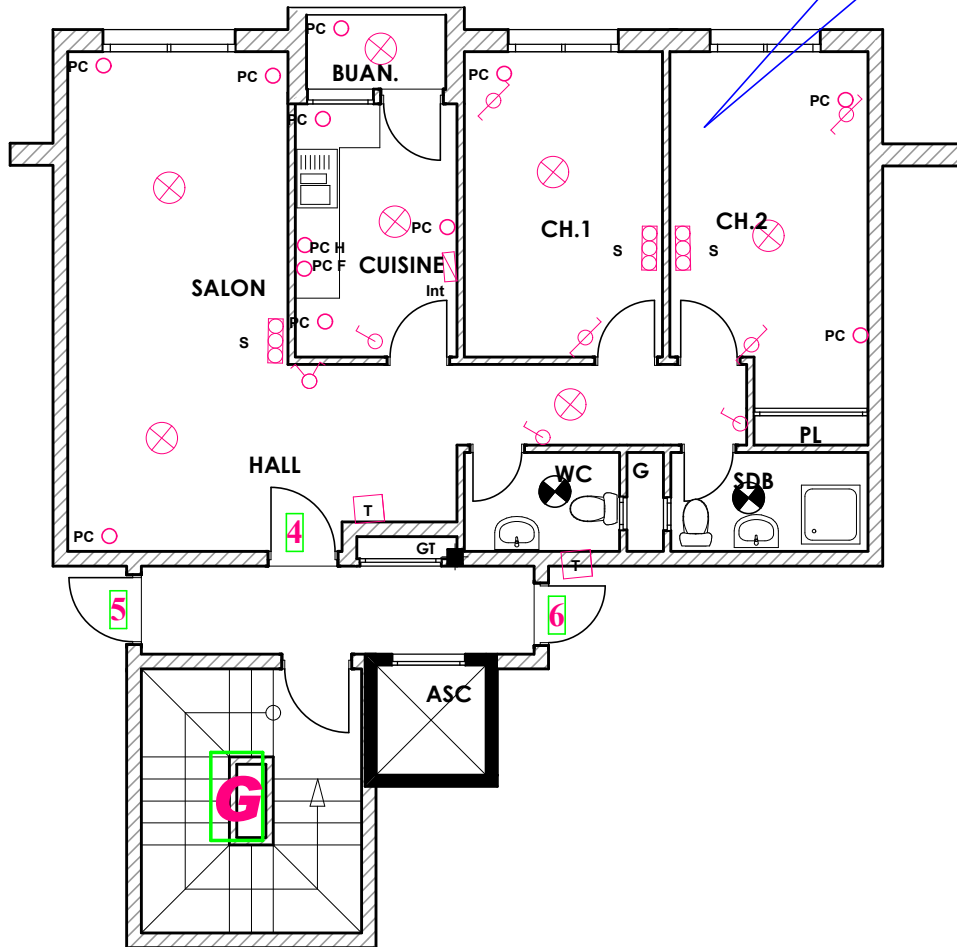

Type: G04

Imm. G - appt 04 - 1^{er} etage

Tranche 01

**Surface .Appartement + murs et piliers
= 80,80 m²**

80,80 m²

Hauteur des Serie sur Mur = 1.40 m
Hauteur des P.c des chambre = 0.47 m
Hauteur des P.c des Salon = 1.10 m
Hauteur des P.c des cuisine = 1.15 m
Hauteur des table de cuisine = 0.87 m

LEGENDE

- OTV — Télévision
- OTI — Téléphone
- PC — Prise de Courant
- S — Serie
- L — Lampe
- A — Applique

- Interrupteur simple alimage
- Interrupteur double alimage
- Interrupteur va et vien
- Interrupteur double va et vien
- Interphone
- T — Tableau
- Aplique etanche
- Lampe etanche